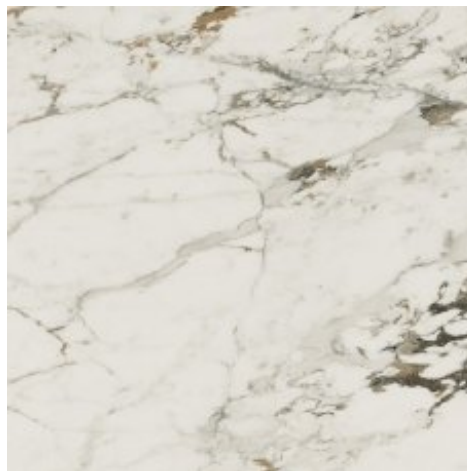

**Atlas Concorde Russia
Allure Capraia**

Артикул: 610015000445

Фабрика: Atlas Concorde Russia
Размеры: 59x59
Цвет: белый

Керамическая плитка