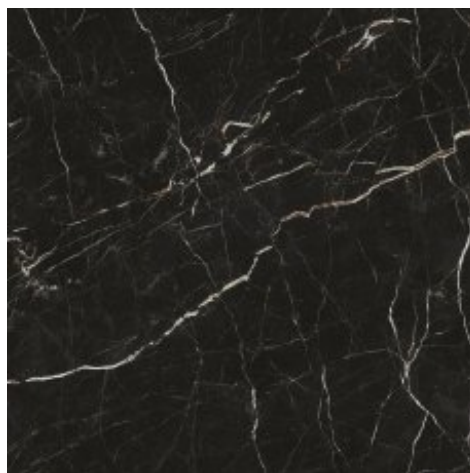

**Atlas Concorde Russia
Allure Imperial Black**

Артикул: 610010001840

Фабрика: Atlas Concorde Russia
Размеры: 80x80
Цвет: черный