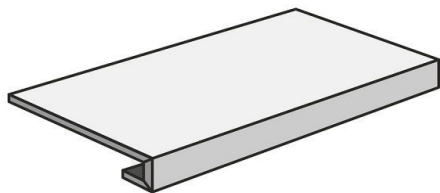

**Atlas Concorde Russia
Allure Gioia Empire**

Артикул: 600080000391

Фабрика: Atlas Concorde Russia
Размеры: 40x80
Цвет: белый

Ступень

**Atlas Concorde Russia
Allure Capraia Scalino
Frontale**

Артикул: 620070001340