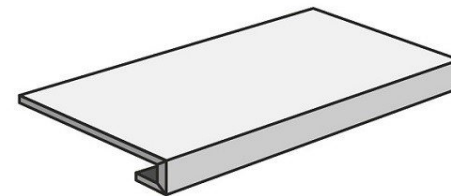

**Atlas Concorde Russia
Eligo Mahogany Scalino
Frontale**

Артикул: 620070001367

Фабрика: Atlas Concorde Russia
Размеры: 33x120
Цвет: коричневый