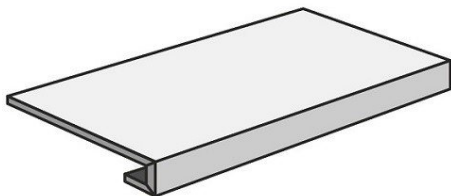

**Atlas Concorde Russia
Eligo Basswood Scalino
Frontale**

Артикул: 620070001366

Фабрика: Atlas Concorde Russia
Размеры: 33x120
Цвет: бежевый