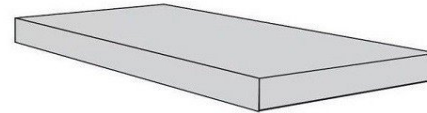

**Atlas Concorde Russia
Eligo Dark Brown Scalino
Angolare Sx**

Артикул: 620070001377

Фабрика: Atlas Concorde Russia
Размеры: 33x120
Цвет: коричневый