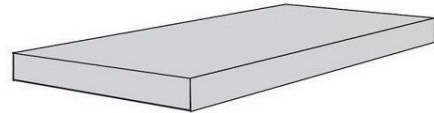

**Atlas Concorde Russia
Eligo Dark Brown Scalino
Angolare Dx**

Артикул: 620070001373

Фабрика: Atlas Concorde Russia
Размеры: 33x120
Цвет: коричневый