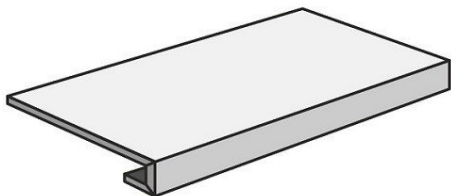

**Atlas Concorde Russia
Eligo Walnut Scalino
Frontale**

Артикул: 620070001368

Фабрика: Atlas Concorde Russia
Размеры: 33x120
Цвет: коричневый