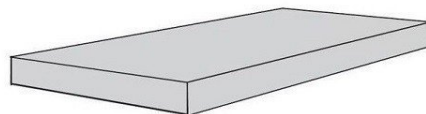

Фабрика: Atlas Concorde Russia
Размеры: 33x120
Цвет: коричневый

**Atlas Concorde Russia
Eligo Mahogany Scalino
Frontale**

Артикул: 620070001367

Фабрика: Atlas Concorde Russia
Размеры: 33x120
Цвет: коричневый

**Atlas Concorde Russia
Eligo Walnut Scalino
Frontale**

Артикул: 620070001368

Фабрика: Atlas Concorde Russia
Размеры: 33x120
Цвет: коричневый

**Atlas Concorde Russia
Eligo Basswood Scalino
Angolare Dx**

Артикул: 620070001370