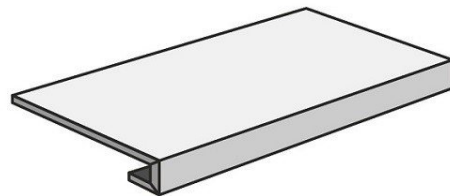

**Atlas Concorde Russia
Eligo Basswood Scalino
Frontale**

Артикул: 620070001366

Фабрика: Atlas Concorde Russia
Размеры: 33x120
Цвет: бежевый

**Atlas Concorde Russia
Eligo Dark Brown Scalino
Frontale**

Артикул: 620070001369