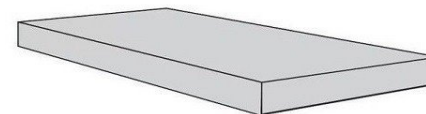

**Atlas Concorde Russia
Eligo Basswood Scalino
Angolare Sx**

Артикул: 620070001374

Фабрика: Atlas Concorde Russia
Размеры: 33x120
Цвет: бежевый