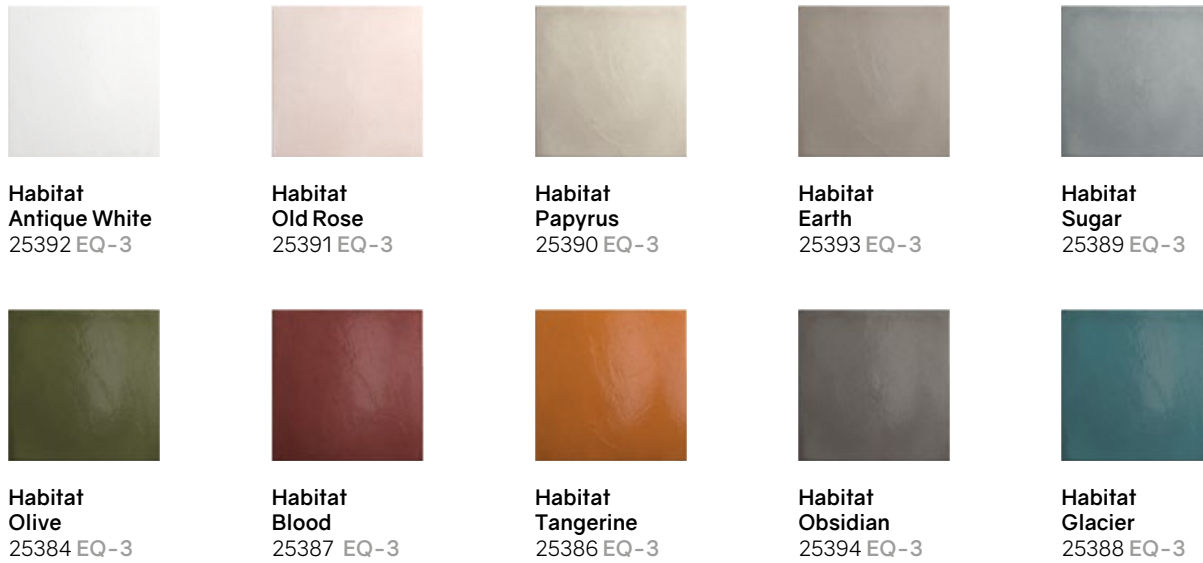

bases · bases 20 x 20 · 8" x 8"