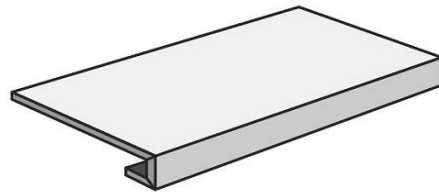

**Atlas Concorde Russia
Drift Dark Scalino
Frontale**

Артикул: 620070001390

Фабрика: Atlas Concorde Russia
Размеры: 33x80
Цвет: коричневый