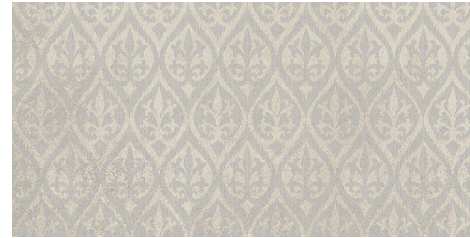

**Atlas Concorde Russia
Drift White Plume**

Артикул: 600080000382

Фабрика: Atlas Concorde Russia
Размеры: 40x80
Цвет: белый