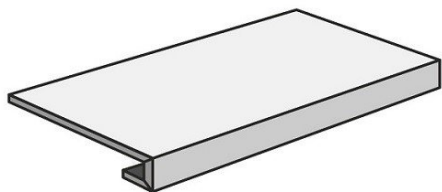

**Atlas Concorde Russia
Drift White Scalino
Frontale**

Артикул: 620070001314

Фабрика: Atlas Concorde Russia
Размеры: 33x60
Цвет: белый