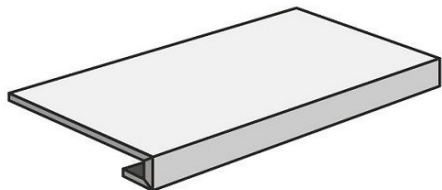

**Atlas Concorde Russia
Drift Dark Scalino
Frontale**

Артикул: 620070001317

Фабрика: Atlas Concorde Russia
Размеры: 33x60
Цвет: коричневый