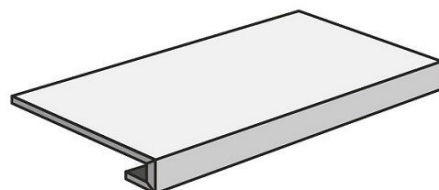

**Atlas Concorde Russia
Drift Grey Scalino
Frontale**

Артикул: 620070001316

Фабрика: Atlas Concorde Russia
Размеры: 33x60
Цвет: серый