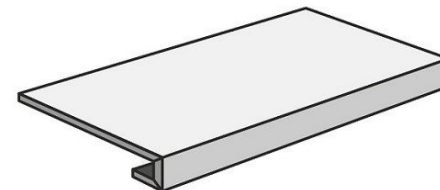

**Atlas Concorde Russia
Drift Grey Scalino
Frontale**

Артикул: 620070001316

Фабрика: Atlas Concorde Russia
Размеры: 33x60
Цвет: серый

**Atlas Concorde Russia
Drift Light Grey Scalino
Frontale**

Артикул: 620070001315