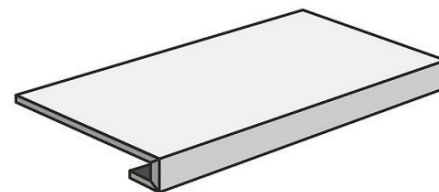

**Atlas Concorde Russia
Drift Grey Scalino
Frontale**

Артикул: 620070001389

Фабрика: Atlas Concorde Russia
Размеры: 33x80
Цвет: серый