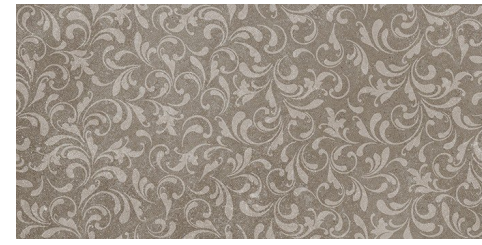

**Atlas Concorde Russia
Drift Light Grey Curl**

Артикул: 600080000387

Фабрика: Atlas Concorde Russia
Размеры: 40x80
Цвет: серый