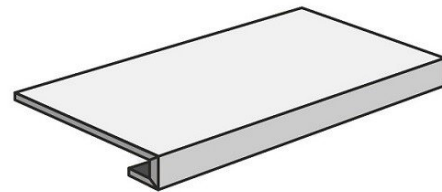

**Atlas Concorde Russia
Drift Light Grey Scalino
Frontale**

Артикул: 620070001388

Фабрика: Atlas Concorde Russia
Размеры: 33x80
Цвет: серый

**Atlas Concorde Russia
Drift White Scalino
Frontale**

Артикул: 620070001387