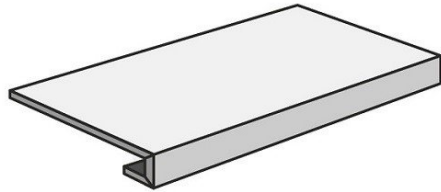

**Atlas Concorde Russia
Drift Light Grey Scalino
Frontale**

Артикул: 620070001388

Фабрика: Atlas Concorde Russia
Размеры: 33x80
Цвет: серый