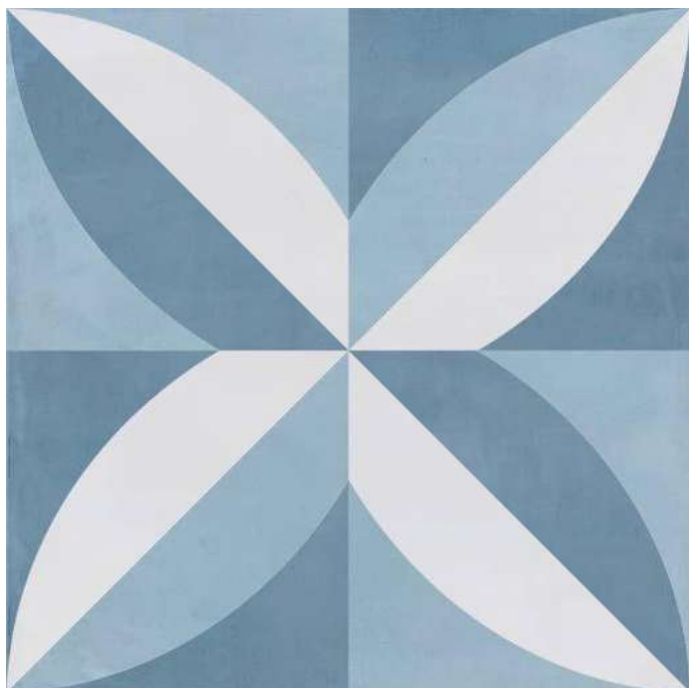

SEA WHITE MATE | 20x20 (8"x8")
G.136 | Porcelain | White body tile

MIX DECOR

SEA DIAGONAL BRILLO | 20x20 (8"x8")
G.55 | Porcelain | White body tile

SEA DUO BRILLO | 20x20 (8"x8")
G.139 | Porcelain | White body tile