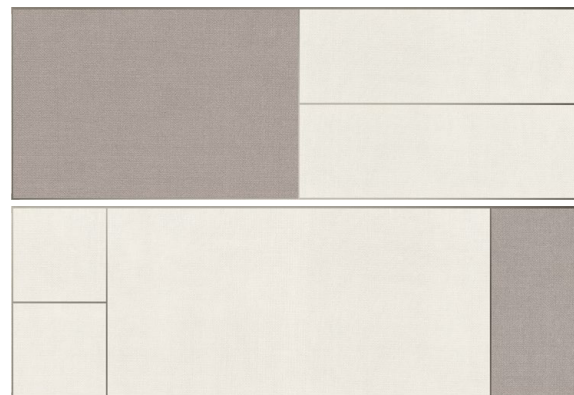

40x120
01977 | GEO SILVER RET
 (mix 2 different decors)

3x40
02012 | BORDO SILVER RET

INCIPIT | BONE

GRES FINE PORCELLANATO AD IMPASTO COLORATO
 COLOURED-BODY FINE PORCELAIN STONEWARE
 FEINSTEINZEUG AUS FARBIGER MASSE
 GRÈS CÉRAME FIN À PÂTE COLORÉE