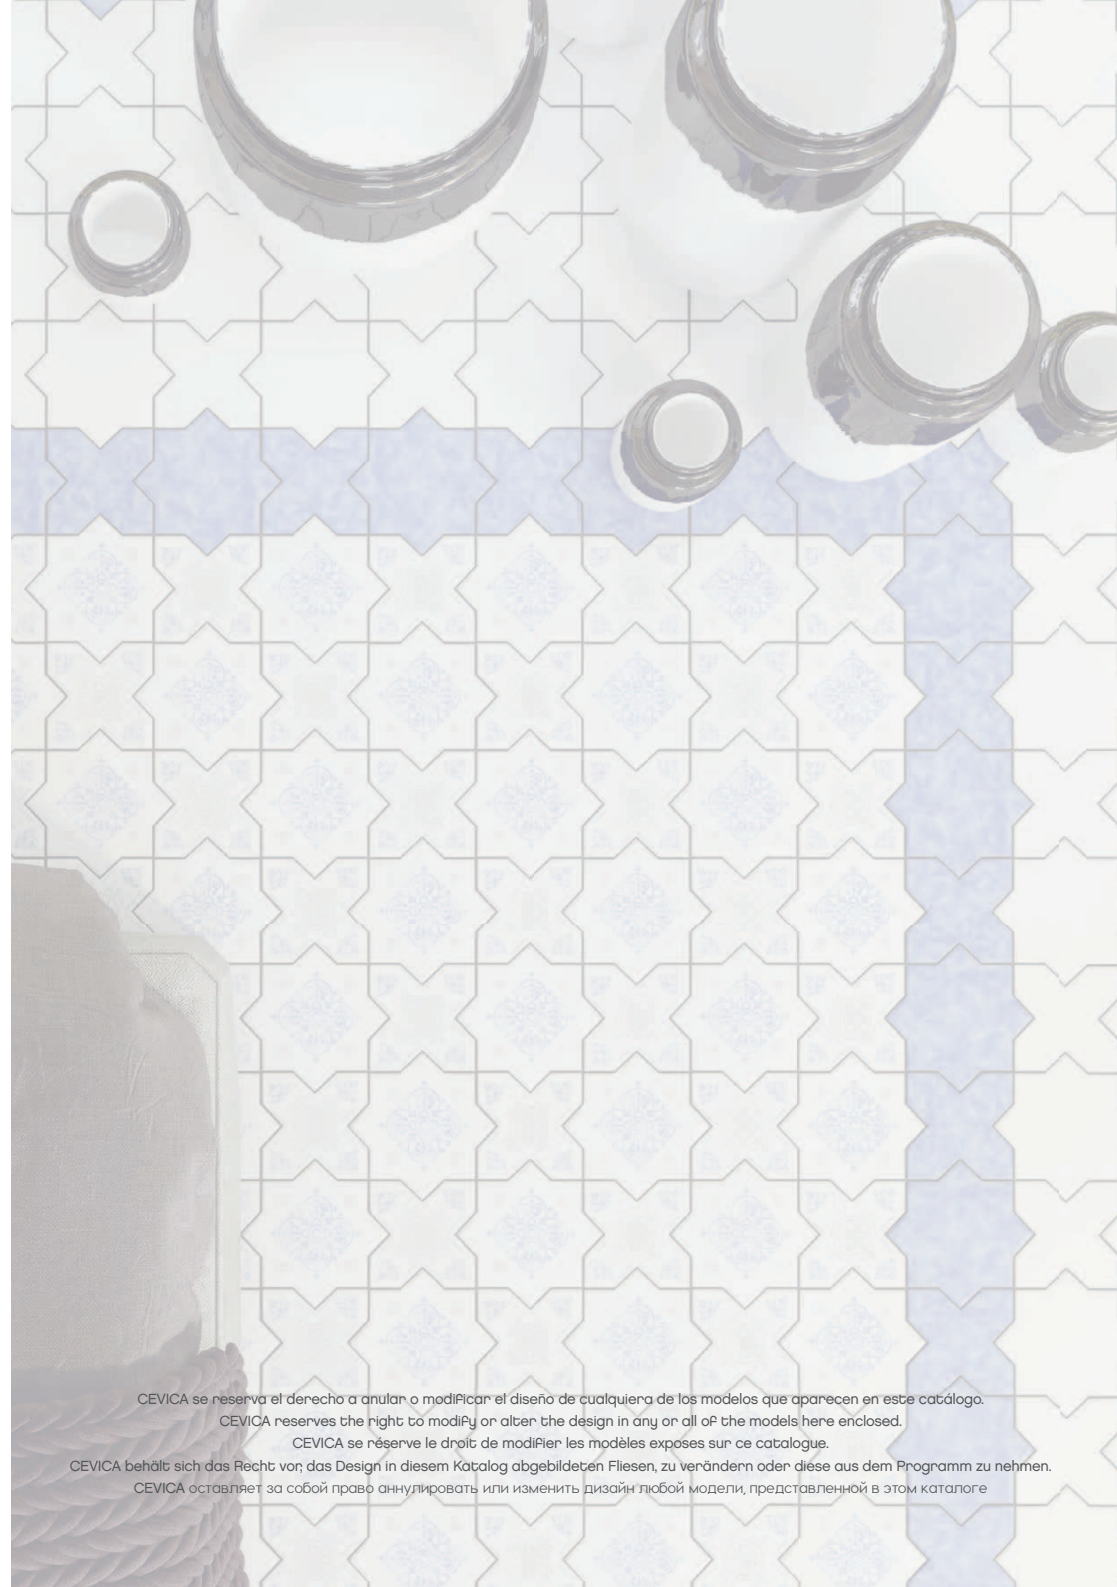

Цвета образцов являются ориентировочными. У каждого производства есть расхождения в тоне в следствии использования специальных эмалей и реактивов.

** VERDE COBRE

ATENCIÓN: ESMALTE CON ALTA REACCIÓN A LOS ÁCIDOS. LIMPIAR SOLO CON AGUA Y JABÓN NEUTRO
ATTENTION: GLAZE WITH HIGH REACTION TO ACIDS. CLEAN ONLY WITH WATER AND NEUTRAL SOAP
ATTENTION: ÉMAIL À HAUTE RÉACTION AUX ACIDES. NETTOYER SEULEMENT AVEC DE L'EAU ET DU SAVON NEUTRE
ACHTUNG: GLASUR MIT HOHER REAKTION AUF SÄUREN. REINIGEN SIE NUR MIT WASSER UND NEUTRALE SEIFE

Características técnicas

Technical characteristics / Caractéristiques techniques
Technische Eigenschaften / технические характеристики

CEVICA se reserva el derecho a anular o modificar el diseño de cualquiera de los modelos que aparecen en este catálogo.

CEVICA reserves the right to modify or alter the design in any or all of the models here enclosed.

CEVICA se réserve le droit de modifier les modèles exposés sur ce catalogue.

CEVICA behält sich das Recht vor, das Design in diesem Katalog abgebildeten Fliesen, zu verändern oder diese aus dem Programm zu nehmen.

CEVICA оставляет за собой право аннулировать или изменить дизайн любой модели, представленной в этом каталоге