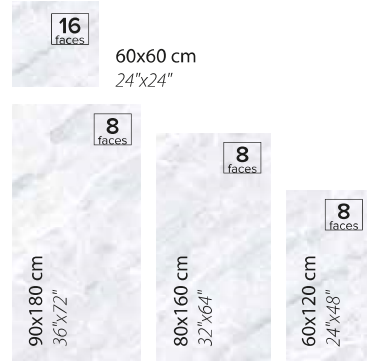

NAMBIA
SERIES

TEKNİK ÖZELLİKLER / TECHNICAL SPECIFICATIONS

Available finishes
in this product

FULL LAPPATO

FINISH / YÜZEY

EBATLAR / SIZES

RENKLER / COLORS

Doğanın hayranlık uyandıran zenginliğini mermerin zarafetiyle harmanlayan
NAMBIA, yaşam alanlarına dinamizm getiriyor.