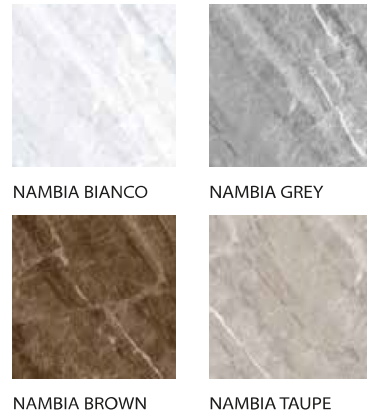

NAMBIA
SERIES

TEKNİK ÖZELLİKLER / TECHNICAL SPECIFICATIONS

Available finishes
in this product

FULL LAPPATO

FINISH / YÜZEY

EBATLAR / SIZES

RENKLER / COLORS

Doğanın hayranlık uyandıran zenginliğini mermerin zarafetiyle harmanlayan
NAMBIA, yaşam alanlarına dinamizm getiriyor.

*NAMBIA blends the admirable richness of nature with the elegance of
marble, bringing dynamism to the living spaces*

DECO|VITA