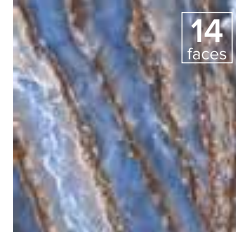

DECO|VITA

ONYX SKY BLUE

SERIES

TEKNİK ÖZELLİKLER / TECHNICAL SPECIFICATIONS

Available finishes
in this product
**FULL LAPPATO
SUGAR EFFECT**
FINISH / YÜZEY

EBATLAR / SIZES

60x60 cm
24"x24"

60x120 cm
24"x48"

Klasik görünümünden modern tarza kadar her dekorasyona özel bir dokunuş katan ONYX SKY BLUE, çizgi ve desenleriyle yaşam alanlarında derinlik hissi yaşıyor.

ONYX SKY BLUE, which adds a special touch to every decoration ranging from the classical to the modern style, gives a sense of depth to the living spaces with its lines and patterns.