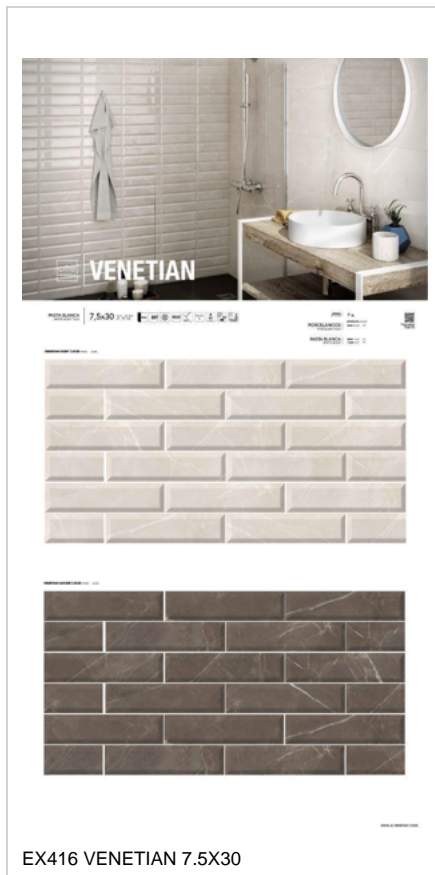

VENETIAN NATURE | 7.5x30 (3"x12")
SP.0 | Wall | White body tile

TECHNICAL STEPS

ANGULO GRADONE RECTO | 60x60 ...
SP2085
60X60

PELDAÑO ANGULO ROMO | 60x60 (...)
SP2051
60X60

PELDAÑO GRADONE RECTO | 60x6...
SP2066
60X60

PELDAÑO ROMO | 60x60 (24"x24")
SP2044
60X60

RODAPIÉ | 7,5x60 (3"x24")
SP2017
60X60

PHOTO GALLERY

BOARDS

DISPLAYS

PACKING

Size	TYPE OF PRODU...	units/box	m ² /box	kg/box	boxes/pallet	m ² /pallet	kg/pallet
30x30 (12"x12")	Mosaic	9	0.81	17.29	54	43.74	934
30x90 (12"x36")	Base	4	1.08	16.46	63	68.04	1037
30x90 (12"x36")	Base	5	1.35	20.53	63	85.05	1293
60x60 (24"x24")	Base	3	1.08	24.88	40	43.20	995
7.5x30 (3"x12")	Base	22	0.50	8.07	120	60	969