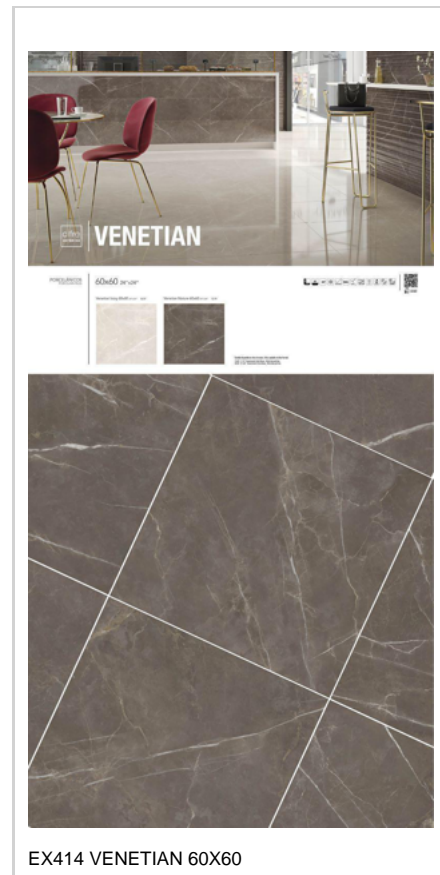

VENETIAN NATURE | 7.5x30 (3"x12")
SP.0 | Wall | White body tile

TECHNICAL STEPS

ANGULO GRADONE RECTO | 60x60 ...
SP2085
60X60

PELDAÑO ANGULO ROMO | 60x60 (...)
SP2051
60X60

PELDAÑO GRADONE RECTO | 60x6...
SP2066
60X60

PELDAÑO ROMO | 60x60 (24"x24")
SP2044
60X60

RODAPIÉ | 7,5x60 (3"x24")
SP2017
60X60

PHOTO GALLERY

BOARDS

DISPLAYS

PACKING

Size	TYPE OF PRODU...	units/box	m ² /box	kg/box	boxes/pallet	m ² /pallet	kg/pallet
30x30 (12"x12")	Mosaic	9	0.81	17.29	54	43.74	934
30x90 (12"x36")	Base	4	1.08	16.46	63	68.04	1037
30x90 (12"x36")	Base	5	1.35	20.53	63	85.05	1293
60x60 (24"x24")	Base	3	1.08	24.88	40	43.20	995
7.5x30 (3"x12")	Base	22	0.50	8.07	120	60	969