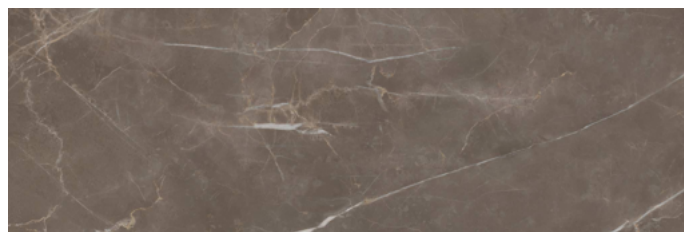

VENETIAN IVORY | 7.5x30 (3"x12")
SP.0 | Wall | White body tile

NATURE

VENETIAN NATURE | 60x60 (24"x24")
G.77 | Porcelain | White body tile

RELIEVE VENETIAN NATURE | 30x90 (12"x36")
G.112 | Wall | White body tile

VENETIAN NATURE | 30x90 (12"x36")
G.104 | Wall | White body tile

HEXAGONO VENETIAN NATURE | 30x30 (12"x12")
SP.2051 | Porcelain | White body tile

MOSAICO VENETIAN NATURE | 30x30 (12"x12")
SP.2041 | Porcelain | White body tile