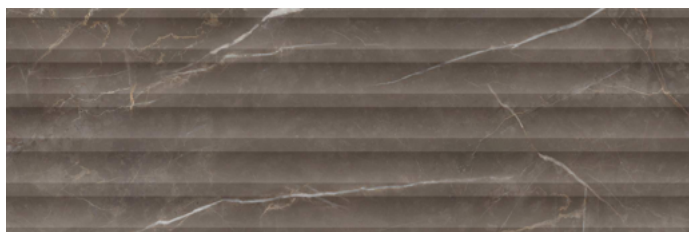

VENETIAN IVORY | 30x90 (12"x36")
G.104 | Wall | White body tile

HEXAGONO VENETIAN IVORY | 30x30 (12"x12")
SP.2051 | Porcelain | White body tile

MOSAICO VENETIAN IVORY | 30x30 (12"x12")
SP.2041 | Porcelain | White body tile

VENETIAN IVORY | 7.5x30 (3"x12")
SP.0 | Wall | White body tile

NATURE

VENETIAN NATURE | 60x60 (24"x24")
G.77 | Porcelain | White body tile

RELIEVE VENETIAN NATURE | 30x90 (12"x36")
G.112 | Wall | White body tile