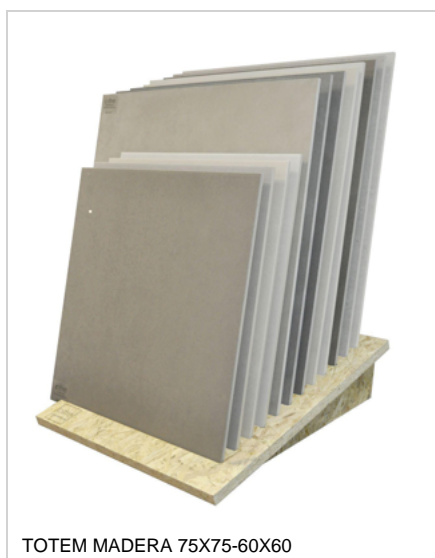

PELDAÑO ROMO | 60x60 (24"x24")
SP2044
60X60

RODAPIÉ | 7,5x60 (3"x24")
SP2017
60X60

PHOTO GALLERY

BOARDS

DISPLAYS

PACKING

Size	TYPE OF PRODU...	units/box	m ² /box	kg/box	boxes/pallet	m ² /pallet	kg/pallet
30x30 (12"x12")	Mosaic	9	0.81	17.29	54	43.74	934
30x90 (12"x36")	Base	4	1.08	16.46	63	68.04	1037
30x90 (12"x36")	Base	5	1.35	20.53	63	85.05	1293
60x60 (24"x24")	Base	3	1.08	24.88	40	43.20	995
7.5x30 (3"x12")	Base	22	0.50	8.07	120	60	969