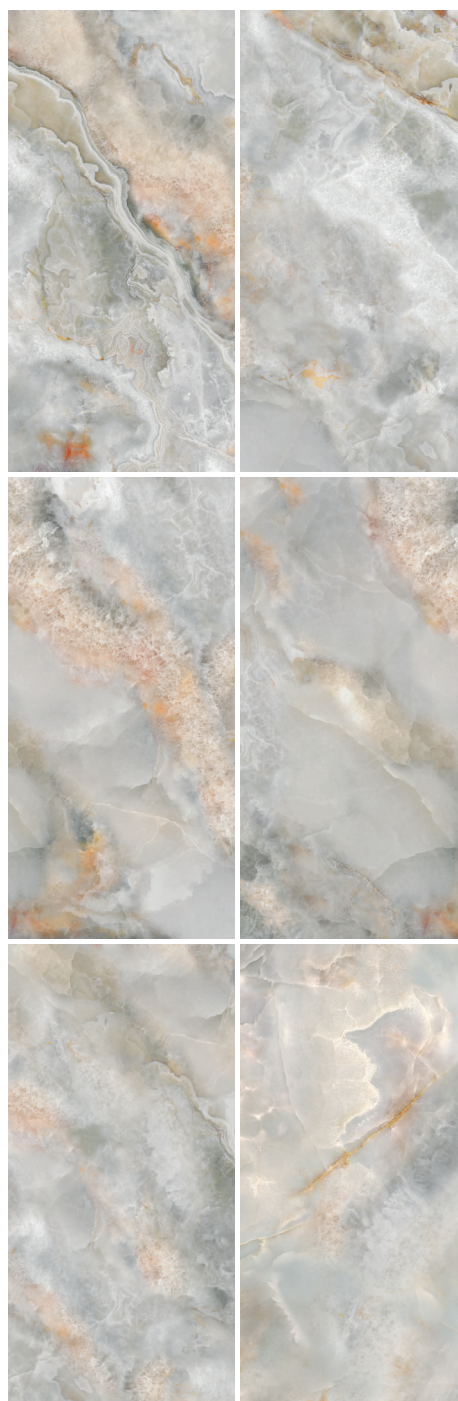

Celebes & Sajalin

$\frac{80 \times 160}{80 \times 80}$

ABSOLUT
ceramics

Celebes

80x160 см

80x80 см

Celebes Polished Rect. · 80x160 см

Celebes Mos 5 · 30x30 см

Керамогранит Celebes в формате 80x160 см имеет 8 разных дизайнов и 16 различных дизайнов для формата 80x80 см, упакованные в коробки случайным образом.

	Формат	шт/кор	м ² /кор	кг/кор	кор/паллет	м ² /паллет	кг/паллет
Фон	80x160	1	1.28	29.70	40	51.20	1200
Фон	80x80	2	1.28	30.09	42	53.76	1264
Мозаика	30x30	7	0.63	12.90	-	-	-

Celebes Polished Rect. · 80x80 cm

Sajalín

80x160 см

80x80 см

Sajalín Cream Polished Rect. · 80x160 см

Sajalín Cream Mos 5 · 30x30 см

Керамогранит Sajalín в формате 80x160 см имеет 8 разных дизайнов и 16 различных дизайнов для формата 80x80 см, упакованные в коробки случайным образом.

Sajalin Cream Polished Rect. · 80x80 cm

Sajalín

80x160 cm

80x80 cm

Sajalín Grey Polished Rect. · 80x160 cm

Sajalín Grey Mos 5 · 30x30 cm

Керамогранит Sajalín в формате 80x160 см имеет 8 разных дизайнов и 16 различных дизайнов для формата 80x80 см, упакованные в коробки случайным образом.