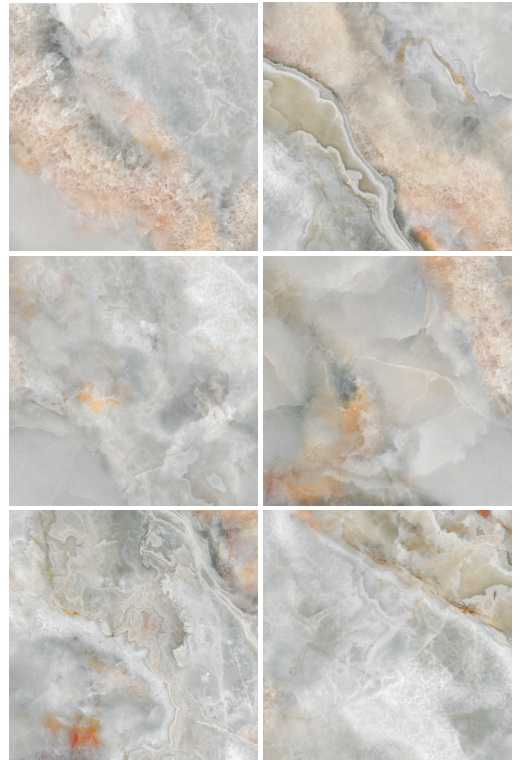

Celebes & Sajalin

$\frac{80 \times 160}{80 \times 80}$

ABSOLUT
ceramics

Celebes

80x160 см

80x80 см

Celebes Polished Rect. · 80x160 см

Celebes Mos 5 · 30x30 см

Керамогранит Celebes в формате 80x160 см имеет 8 разных дизайнов и 16 различных дизайнов для формата 80x80 см, упакованные в коробки случайным образом.

	Формат	шт/кор	м ² /кор	кг/кор	кор/паллет	м ² /паллет	кг/паллет
Фон	80x160	1	1.28	29.70	40	51.20	1200
Фон	80x80	2	1.28	30.09	42	53.76	1264
Мозаика	30x30	7	0.63	12.90	-	-	-

Celebes Polished Rect. · 80x80 cm

Sajalín

80x160 см

80x80 см

Sajalín Cream Polished Rect. · 80x160 см

Sajalín Cream Mos 5 · 30x30 см

Керамогранит Sajalín в формате 80x160 см имеет 8 разных дизайнов и 16 различных дизайнов для формата 80x80 см, упакованные в коробки случайным образом.

Sajalin Cream Polished Rect. · 80x80 cm

Sajalín

80x160 cm

80x80 cm

Sajalín Grey Polished Rect. · 80x160 cm

Sajalín Grey Mos 5 · 30x30 cm

Керамогранит Sajalín в формате 80x160 см имеет 8 разных дизайнов и 16 различных дизайнов для формата 80x80 см, упакованные в коробки случайным образом.