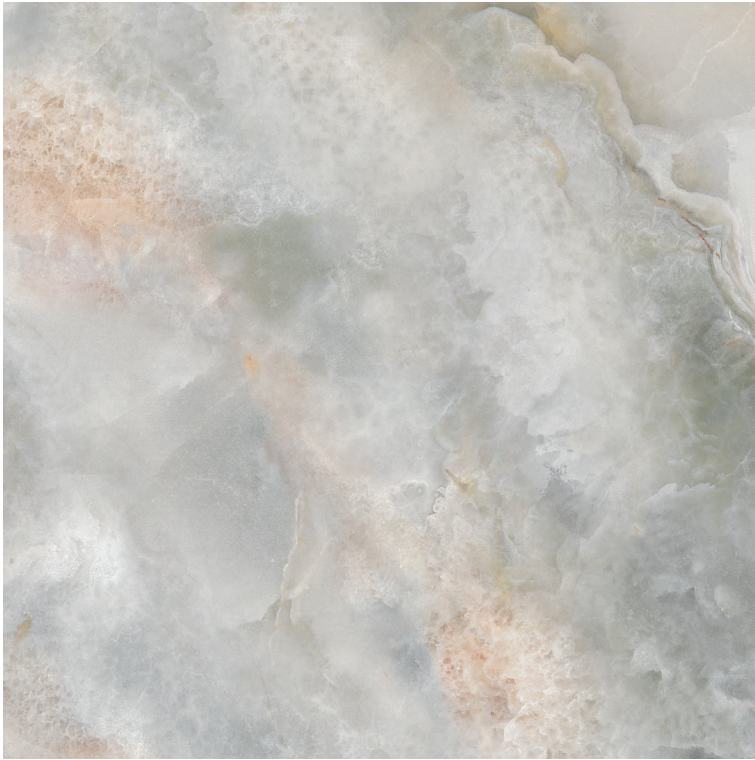

Celebes & Sajalin

$\frac{80 \times 160}{80 \times 80}$

ABSOLUT
ceramics

Celebes

80x160 см

80x80 см

Celebes Polished Rect. · 80x160 см

Celebes Mos 5 · 30x30 см

Керамогранит Celebes в формате 80x160 см имеет 8 разных дизайнов и 16 различных дизайнов для формата 80x80 см, упакованные в коробки случайным образом.

	Формат	шт/кор	м ² /кор	кг/кор	кор/паллет	м ² /паллет	кг/паллет
Фон	80x160	1	1.28	29.70	40	51.20	1200
Фон	80x80	2	1.28	30.09	42	53.76	1264
Мозаика	30x30	7	0.63	12.90	-	-	-

Celebes Polished Rect. · 80x80 cm

Sajalín

80x160 см

80x80 см

Sajalín Cream Polished Rect. · 80x160 см

Sajalín Cream Mos 5 · 30x30 см

Керамогранит Sajalín в формате 80x160 см имеет 8 разных дизайнов и 16 различных дизайнов для формата 80x80 см, упакованные в коробки случайным образом.

Sajalin Cream Polished Rect. · 80x80 cm

Sajalín

80x160 cm

80x80 cm

Sajalín Grey Polished Rect. · 80x160 cm

Sajalín Grey Mos 5 · 30x30 cm

Керамогранит Sajalín в формате 80x160 см имеет 8 разных дизайнов и 16 различных дизайнов для формата 80x80 см, упакованные в коробки случайным образом.