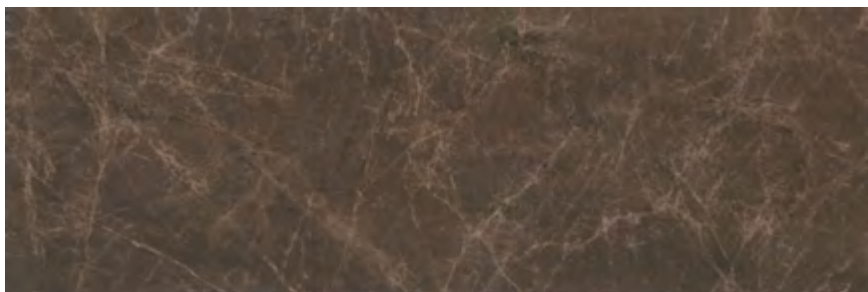

SPA041R

Гран-Виа коричневый
обрезной 30x2,5
Gran Via brown rectified

13066R

Гран-Виа коричневый обрезной 30x89,5
Gran Via brown rectified