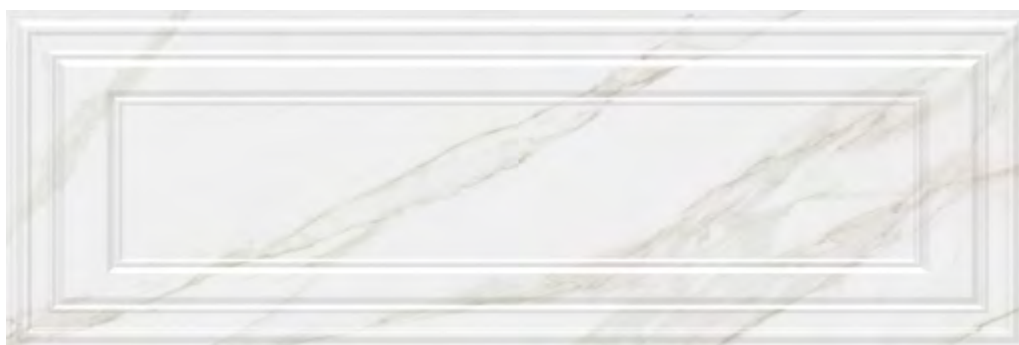

31004R
Прадо белый обрезной 20x120
Prado white rectified

14002R
Прадо белый панель обрезной 40x120
Prado white panel rectified