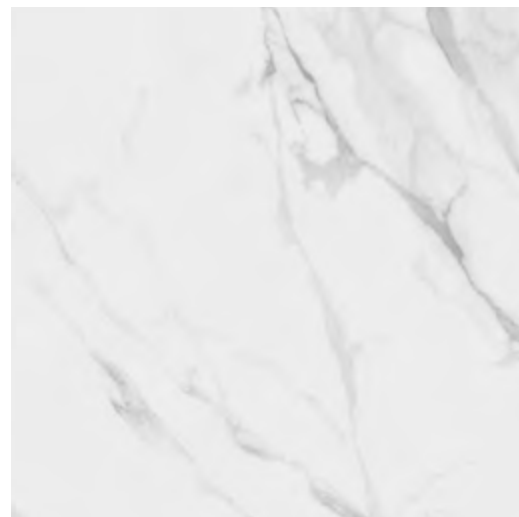

**VT/A20/14002R**  
Прадо обрезной 40x120  
Prado rectified

**SG507102R/GCF**  
ступень клееная Монте Тиберио  
лаппатированный 33x119,5  
glued step Monte Tiberio lappato

**SG507102R/GCA**  
ступень угловая клееная Монте Тиберио  
лаппатированный 33x33  
glued corner step Monte Tiberio lappato