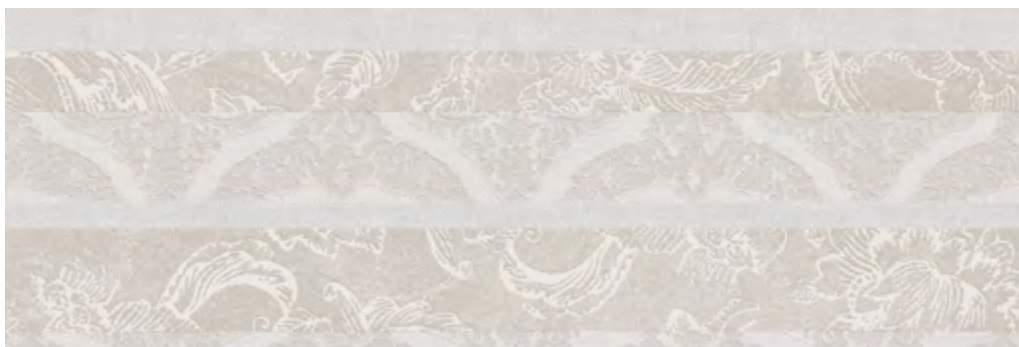

14019R/3F
Эскориал обрезной 40x120
Escorial rectified