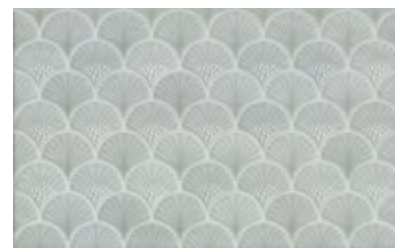

КАМЕНЬ

STONE

ПЕРЛАМУТР

PEARL

СТРУКТУРА

STRUCTURE

ДЕКОР | DECOR:

↗ Декоры с объемной структурой выполнены в трех цветах, отлично сочетающихся с каменными оттенками фоновой плитки.

SG161100N
Сияние голубой 40,2x40,2
Radiance light blue

SG161000N
Сияние беж 40,2x40,2
Radiance beige

SG161200N
Сияние светлый 40,2x40,2
Radiance light

AD/C457/6377
Сияние 25x40
Radiance

AD/A457/6375
Сияние 25x40
Radiance