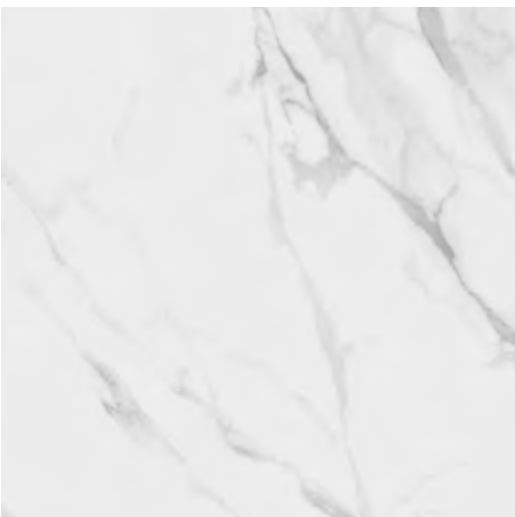

SG622600R / SG622602R
Монте Тиберио обрезной натуральный /
обрезной лаппатированный 60x60
Monte Tiberio rectified natural / rectified lappato