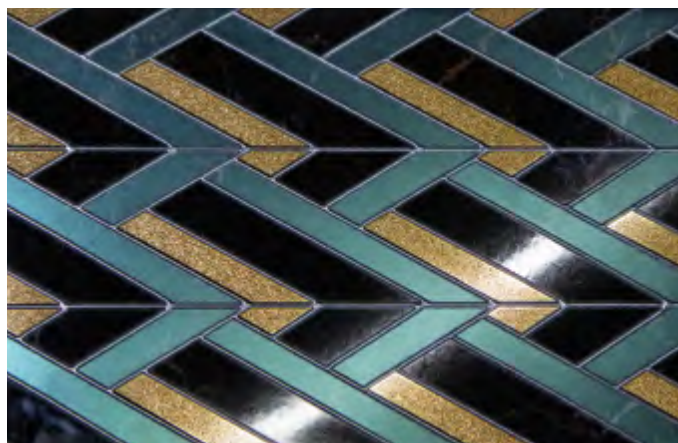

Puerta de Alcalá is one of 5 royal gates of Madrid. It is the first triumphal arch erected in Europe after the fall of the Roman Empire. Its renewed version made from granite in neo-classical style was built according to the design of architect Francesco Sabatini in 1778.

АР-ДЕКО

ART DÉCO

МРАМОР

MARBLE

ГЕОМЕТРИЯ

GEOMETRY

ДЕКОР | DECOR:

➤ Темный и светлый варианты декора, где фоновый рисунок воспроизводит текстуру мрамора, обладают совершенно разным характером. На белом мраморе использованы металлизированные краски и перламутровая граниль, придающая декору благородный блеск.

➤ These two decorative elements are very different in nature. The light version presents metallized paints and a special nacre "graniglia" that give the ceramics a special noble shine.

➤ Природная красота мрамора в этом декоре соседствует с геометрическим узором, стиль которого отсылает к эффектным орнаментам ар-деко. Золотистый блеск перламутровых вставок усиливает это сходство. В лучах света плитка играет оттенками благодаря особому составу — интерференту.

➤ The dark decorative element offers a geometric pattern, the style of which recalls spectacular Art déco ornaments. The decorative element reacts to the light in a unique way thanks to a special material known as "interferent".