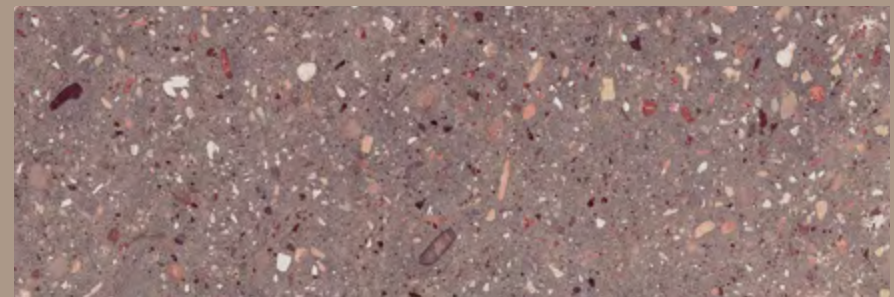

red

colors: 05	sizes: 05	thickness: 10 mm	finishes: 05

Natural	DIN: R10 DIN 51130	DCOF: >0,42 ANSI A 137.1	PTV: >24 MODERATE SUP POTENTIAL BS-7976	CLASE: 1 UNE-ENV 12633	
Decor	DIN: R10 DIN 51130	DCOF: >0,42 ANSI A 137.1	PTV: >24 MODERATE SUP POTENTIAL BS-7976	CLASE: 1 UNE-ENV 12633	
Nonslip	DIN: R11 DIN 51130	DCOF: >0,42 ANSI A 137.1	PTV: >36 BS-7976	CLASE: 3 UNE-ENV 12633	
Hexagon	DIN: R10 DIN 51130	DCOF: >0,42 ANSI A 137.1	PTV: >24 MODERATE SUP POTENTIAL BS-7976	CLASE: 1 UNE-ENV 12633	
Solid 2cm	DIN: R11 DIN 51130	CLASS: C DIN 51130	DCOF: >0,42 ANSI A 137.1	PTV: >36 BS-7976	CLASE: 3 UNE-ENV 12633