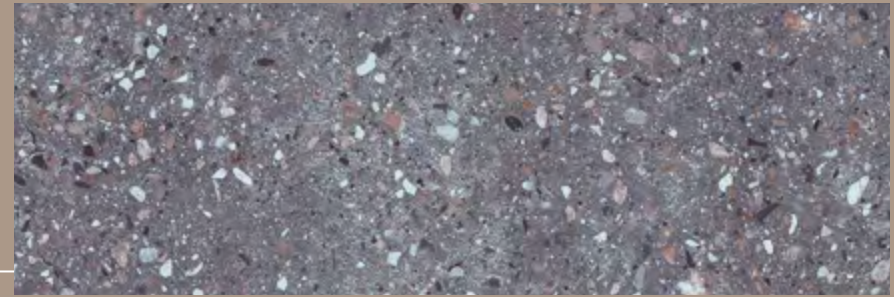

w i n d collection

n a t u r a l

sizes:

100x100 cm.
39.37"x 39.37"

50x100 cm.
19.69"x 39.37"

25x100 cm.
9.84"x 39.37"

60x60 cm.
23.62"x23.62"

25x29 cm.
9.84"x11.42"

moss

colors: 05	sizes: 05	thickness: 10 mm	finishes: 05

Natural	DIN: R10 DIN 51130	DCOF: >0,42 ANSI A 137.1	PTV: >24 MODERATE SUP POTENTIAL BS-7976	CLASE: 1 UNE-ENV 12633	
Decor	DIN: R10 DIN 51130	DCOF: >0,42 ANSI A 137.1	PTV: >24 MODERATE SUP POTENTIAL BS-7976	CLASE: 1 UNE-ENV 12633	
Nonslip	DIN: R11 DIN 51130	DCOF: >0,42 ANSI A 137.1	PTV: >36 BS-7976	CLASE: 3 UNE-ENV 12633	
Hexagon	DIN: R10 DIN 51130	DCOF: >0,42 ANSI A 137.1	PTV: >24 MODERATE SUP POTENTIAL BS-7976	CLASE: 1 UNE-ENV 12633	
Solid 2cm	DIN: R11 DIN 51130	CLASS: C DIN 51130	DCOF: >0,42 ANSI A 137.1	PTV: >36 BS-7976	CLASE: 3 UNE-ENV 12633