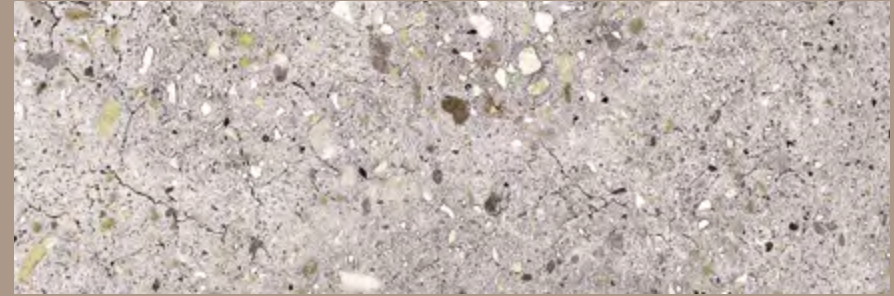

w i n d collection

n a t u r a l

sizes:

100x100 cm.
39.37"x 39.37"

50x100 cm.
19.69"x 39.37"

25x100 cm.
9.84"x 39.37"

60x60 cm.
23.62"x23.62"

25x29 cm.
9.84"x11.42"

ivory

colors: 05	sizes: 05	thickness: 10 mm	finishes: 05

Natural	DIN: R10 DIN 51130	DCOF: >0,42 ANSI A 137.1	PTV: >24 MODERATE SUP POTENTIAL BS-7976	CLASE: 1 UNE-ENV 12633	
Decor	DIN: R10 DIN 51130	DCOF: >0,42 ANSI A 137.1	PTV: >24 MODERATE SUP POTENTIAL BS-7976	CLASE: 1 UNE-ENV 12633	
Nonslip	DIN: R11 DIN 51130	DCOF: >0,42 ANSI A 137.1	PTV: >36 BS-7976	CLASE: 3 UNE-ENV 12633	
Hexagon	DIN: R10 DIN 51130	DCOF: >0,42 ANSI A 137.1	PTV: >24 MODERATE SUP POTENTIAL BS-7976	CLASE: 1 UNE-ENV 12633	
Solid 2cm	DIN: R11 DIN 51130	CLASS: C DIN 51130	DCOF: >0,42 ANSI A 137.1	PTV: >36 BS-7976	CLASE: 3 UNE-ENV 12633