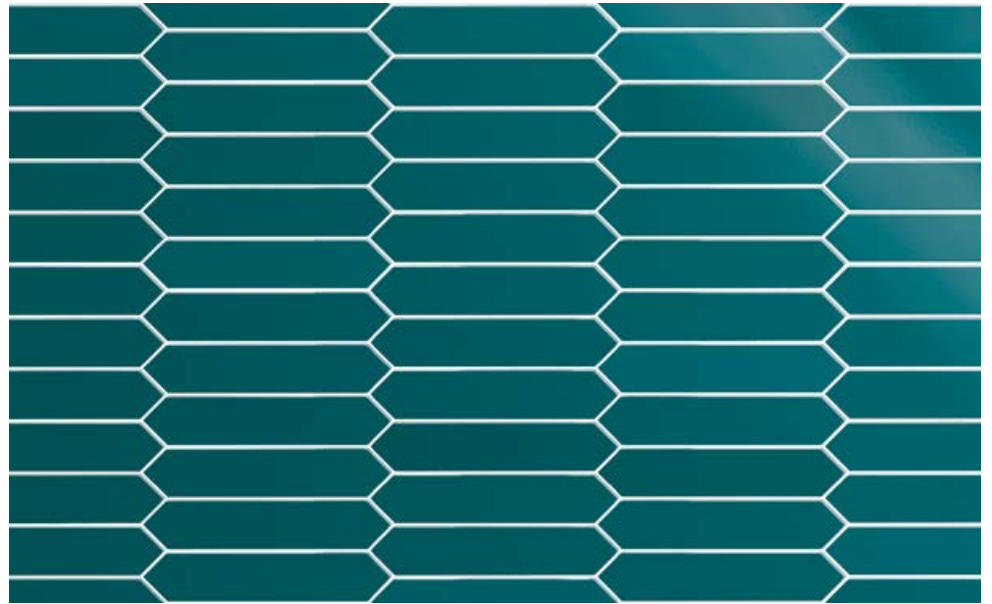

## Pasta blanca · Revestimiento

White body · Wall tiles / Weißscherben · Wandfliesen / Pâte blanche · Faiences

## Formatos

Sizes / Formate / Formats

5 x 25 cm  
2" x 10"

|                |            |
|----------------|------------|
| Pure White     | 25835 EQ-4 |
| Gardenia Cream | 25825 EQ-4 |
| Blush Pink     | 25823 EQ-4 |
| Quicksilver    | 25833 EQ-4 |
| Caribbean Blue | 25832 EQ-4 |
| Blue Velvet    | 25831 EQ-4 |
| Adriatic Blue  | 25834 EQ-4 |
| Blue Canard    | 25829 EQ-4 |
| Green Halite   | 25826 EQ-4 |
| Apple          | 25828 EQ-4 |
| Green Kelp     | 25827 EQ-4 |
| Coffee         | 25824 EQ-4 |
| Russet         | 25830 EQ-4 |
| Black          | 25836 EQ-4 |

Destonificación / Shade variation  
Farbschattierungen / Variation de nuances

Arrow Russet 5 x 25 cm / 2" x 10"  
Carrara Hex. 17,5 x 20 cm / 7" x 8"

NEW  
EQUIPE

Arrow Pure White, Black 5 x 25 cm / 2" x 10"