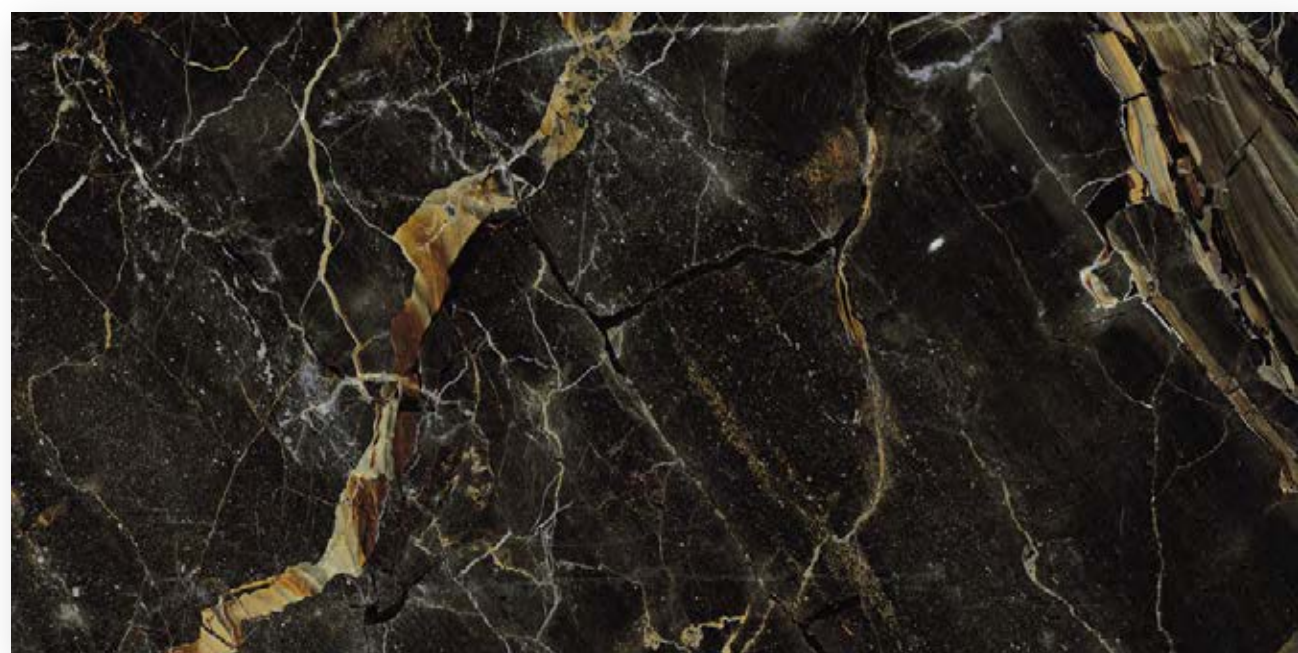

EMOTION

CARAVAGGIO
GOLD