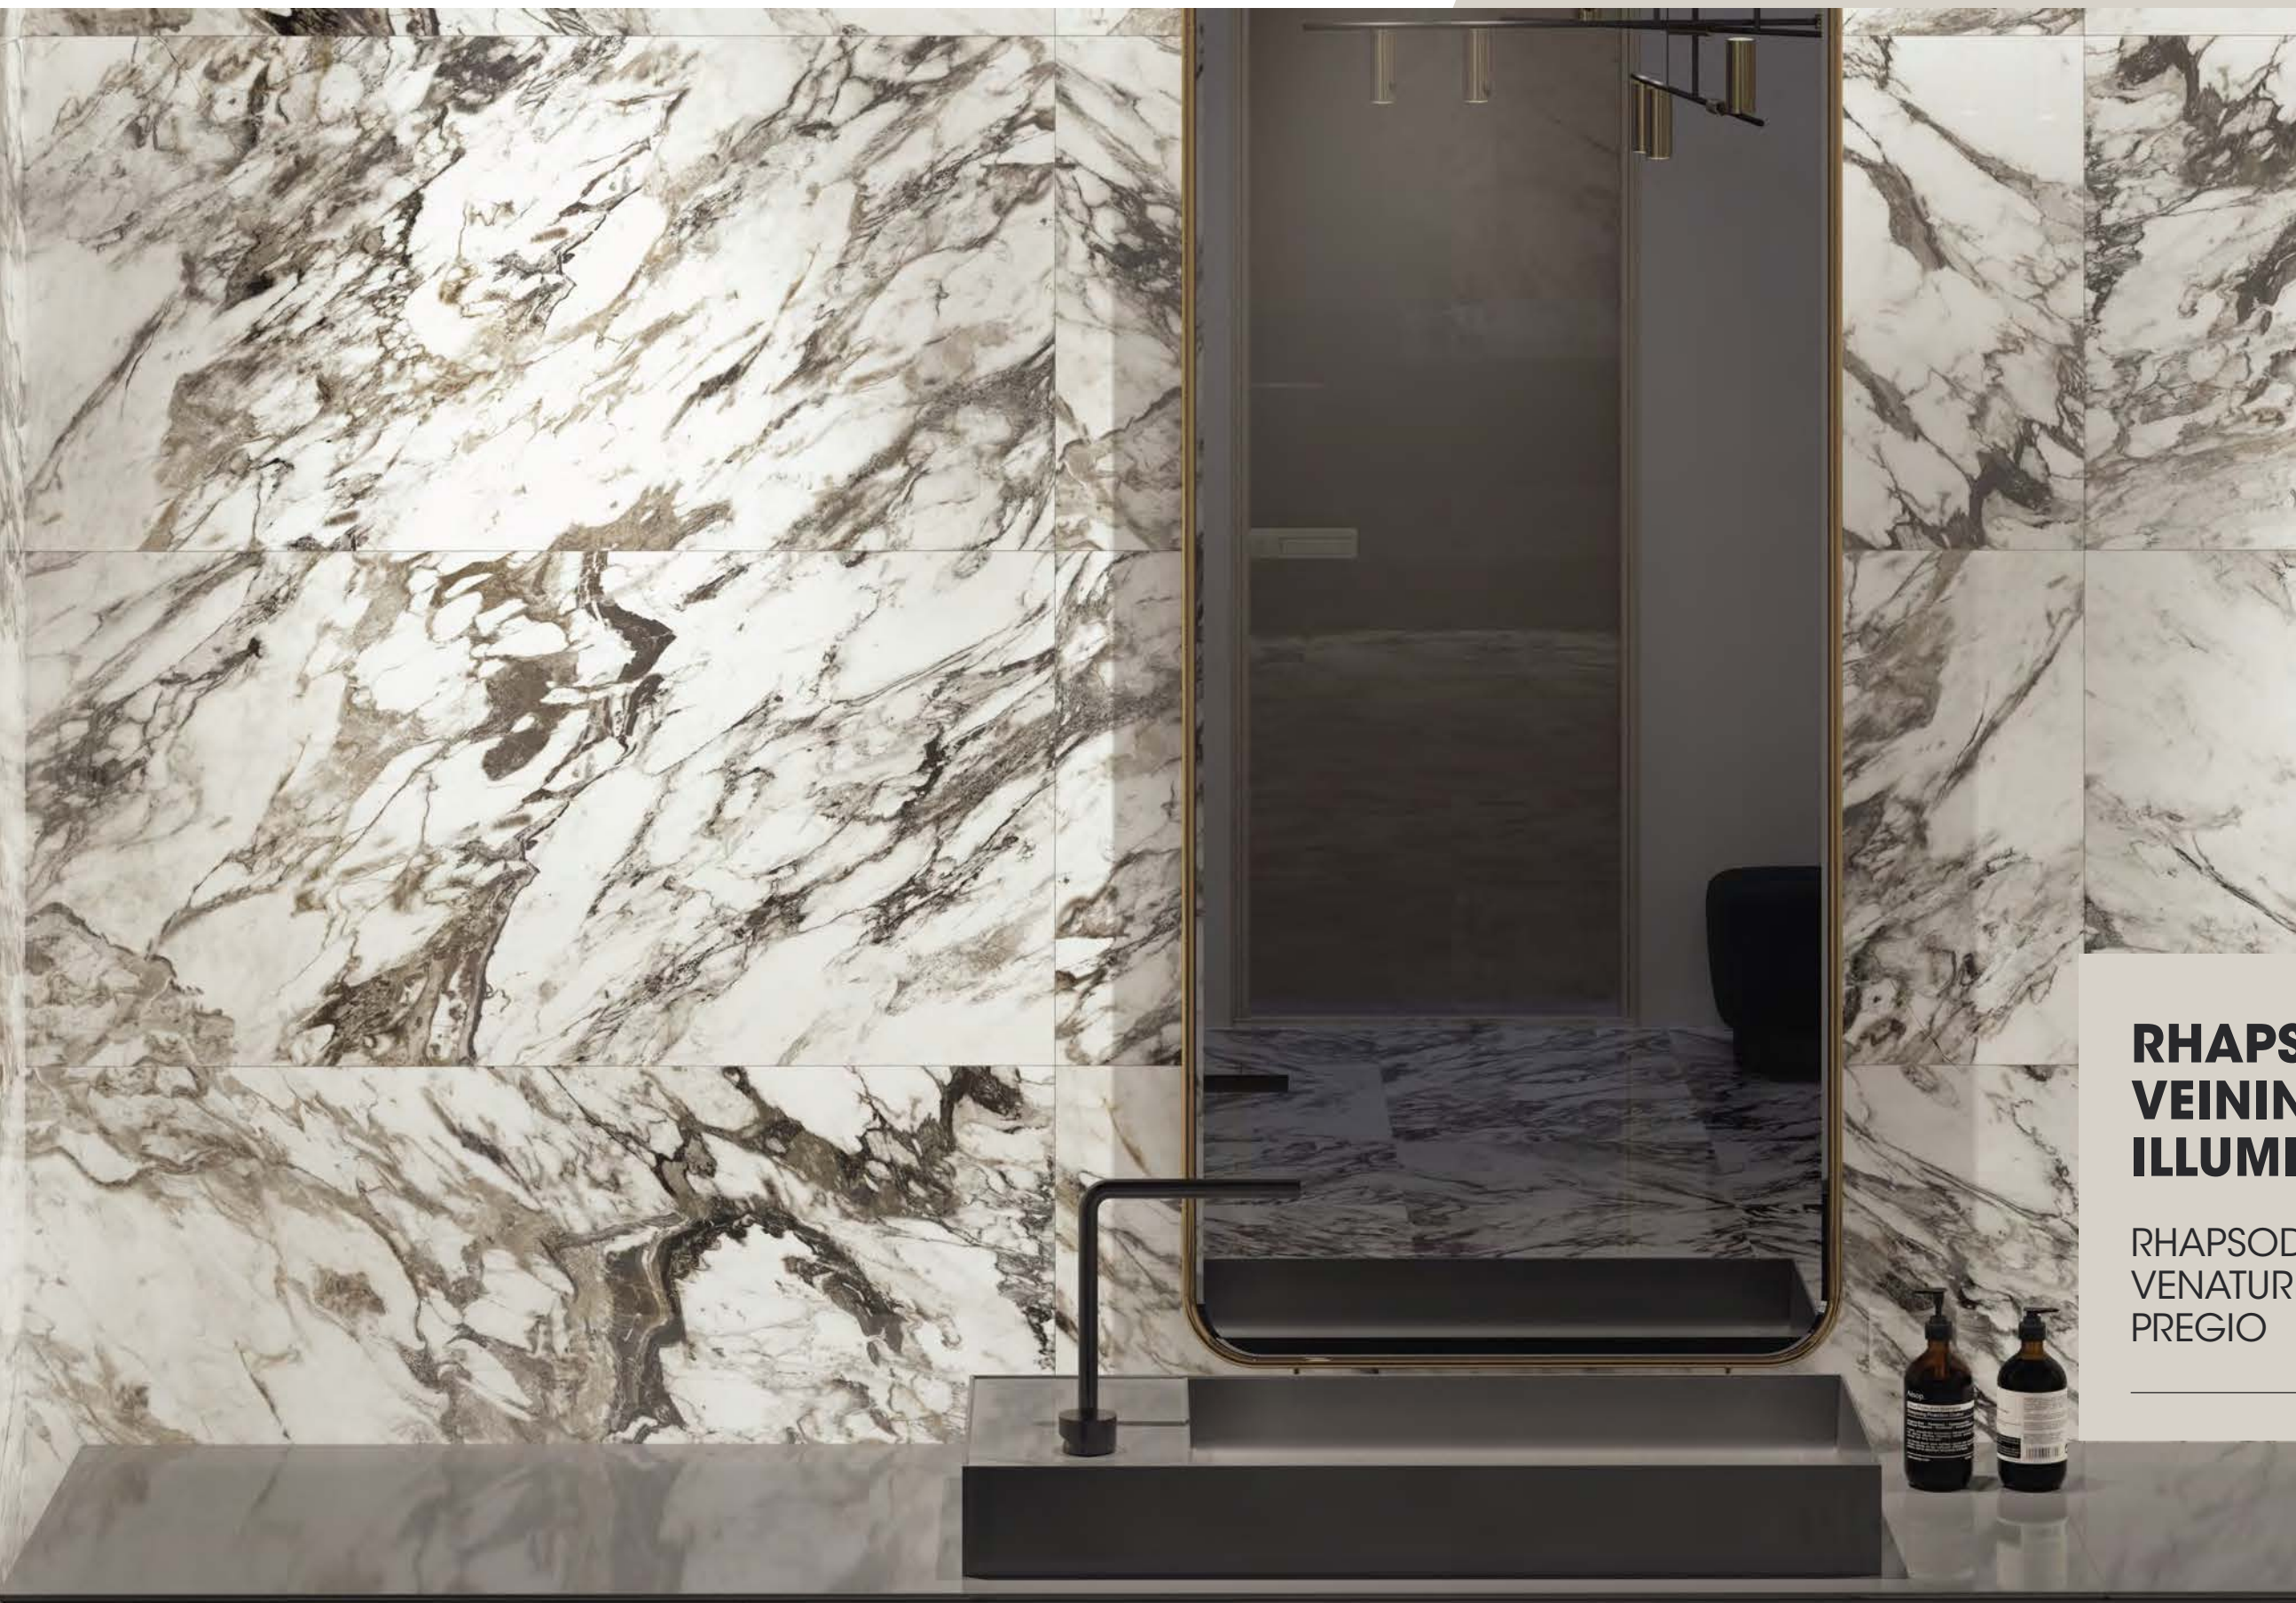

**THE ELEGANCE  
OF THE FINEST  
MARBLE EFFECT**

L'ELEGANZA  
DELL'EFFETTO MARMO NEL  
SUO MASSIMO SPLENDORE

**7mm**  
Porcelain stoneware

**RHAPSODY**  
LUXURY **MARBLE** LOOK

FANTASY

**SETTING REALIZED WITH** - AMBIENTE REALIZZATO CON:  
FANTASY 60x120 cm polished - 24"x47" | 60x60 cm polished - 24"x24"