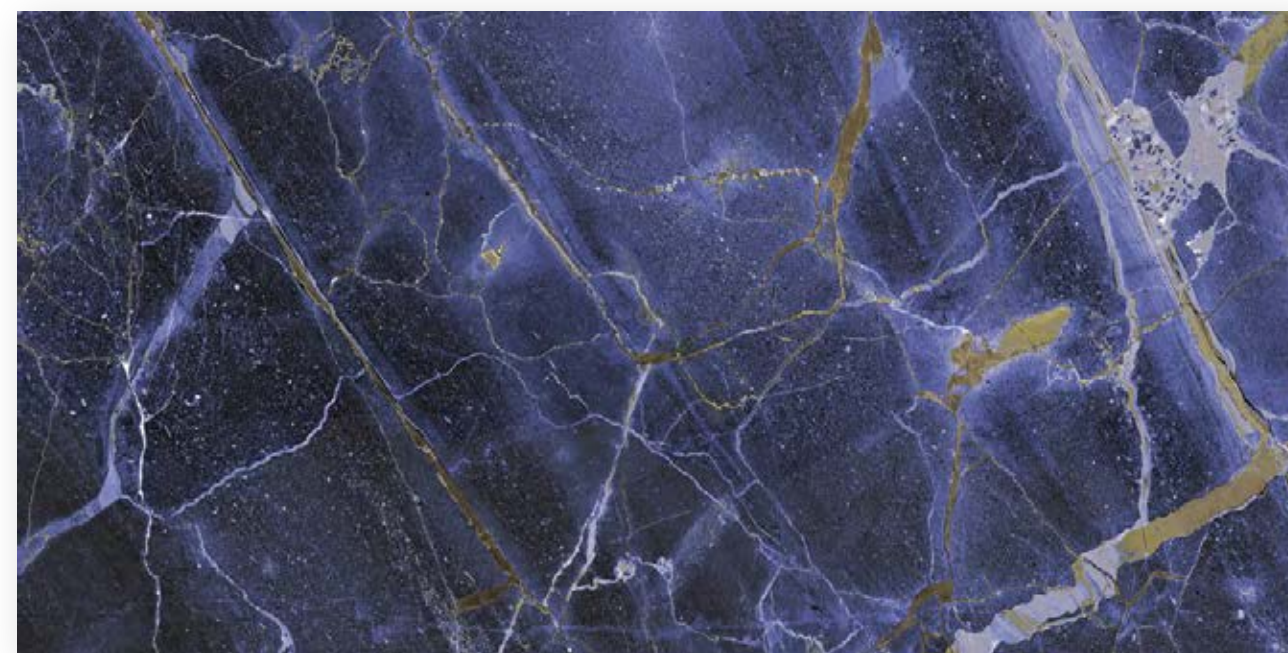

7mm
Porcelain stoneware

RHAPSODY
LUXURY **MARBLE** LOOK

WHITE
BEAUTY