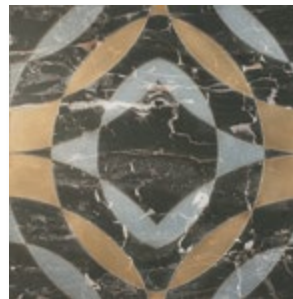

187997 Omega
60x60 cm. / 23.6"x23.6" D945
9,4 mm. de espesor/thickness

PORCELÁNICO MASA COLOREADA /
COLOURED BODY PORCELAIN TILE