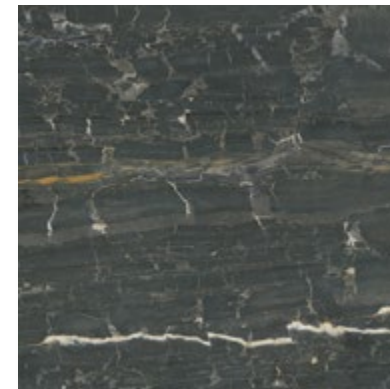

187970 Leonardo Black
90x90 cm. / 35.4"x35.4" M965
10,8 mm. de espesor/thickness

PORCELÁNICO MASA COLOREADA /
COLOURED BODY PORCELAIN TILE