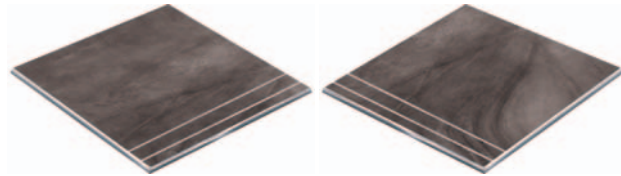

SERIE 6008

porcelánico esmaltado
38x66 15"x 26"

6008 Gris
38x66

6008 Beige
38x66

6008 Tabaco
38x66

6008 Rojo
38x66

6008 Negro
38x66

Peldaño 6008 Negro 38x38 *

Malla 6008 Tabaco
19x38

Malla 6008 Rojo
19x38

Malla 6008 Negro
19x38

Malla 6008 Beige-Tabaco
19x38

Malla 6008 Beige-Rojo
19x38

Malla 6008 Gris-Negro
19x38

Peld. 6008 Negro Angular Izquierdo y Derecho
38x38 *

Greca 6008 Beige-Tabaco
19x38

Greca 6008 Beige-Rojo
19x38

Greca 6008 Gris-Negro
19x38

Rodapie 6008 Negro*
7,8x38

* Disponible en todos los colores

Cenefa Corte Cristal 6008 Marengo-Gris
3,5x68

Cenefa Corte Cristal 6008 Tabaco-Rojo-Beige
3,5x68