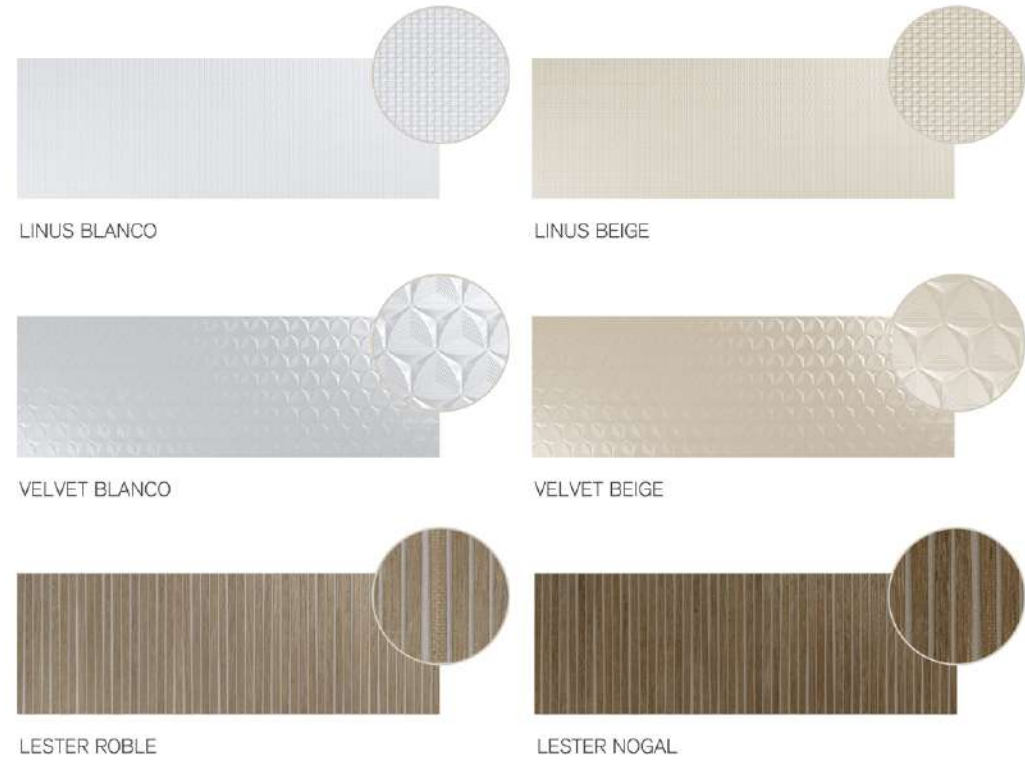

FORMAT	PCS/BOX	M2/BOX	KG/BOX	BOX/PALLET	M2/PALLET	KG/PALLET
20X60	12	1,44	23,52	60	86,40	1.426
20X120 R	5	1,16	24	64	74,24	1.572
16,5X100 R	7	1,16	23	60	69,30	1.408