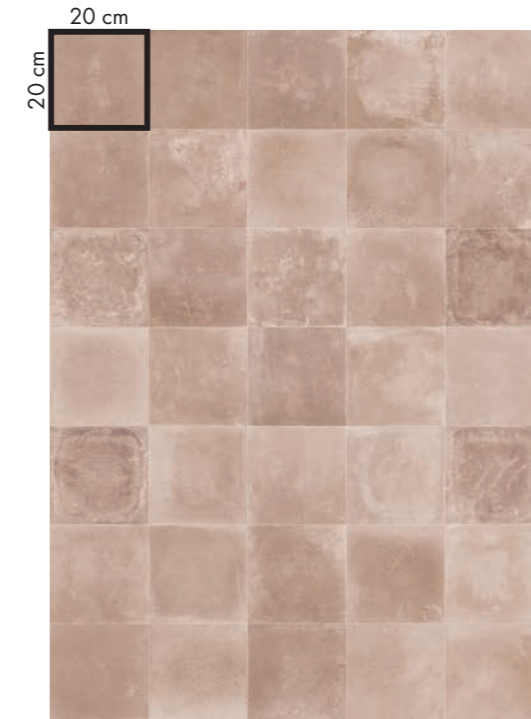

20x20 / 8"x8"

▼
8,5 mm
▲

20x20
PLAY HERITAGE PEARL
0003554 nat. ☞ 26

20x20
PLAY HERITAGE GREY
0003496 nat. ☞ 26

20x20
PLAY HERITAGE DARK
0003497 nat. ☞ 26

20x20
PLAY HERITAGE CLAY
0003498 nat. ☞ 26

floor
PLAY HERITAGE
20x20 PEARL
PLAY LABYRINTH
20x20 MIX GREY