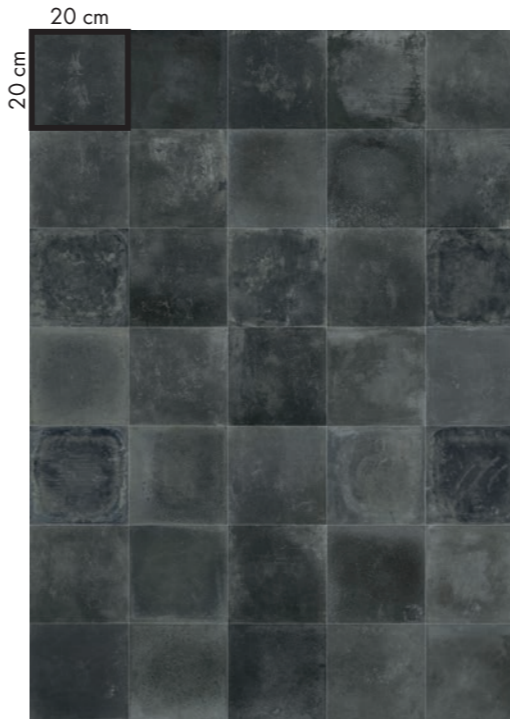

20x20 / 8"x8"

▼
8,5 mm
▲

20x20
PLAY HERITAGE PEARL
0003554 nat. ☞ 26

20x20
PLAY HERITAGE GREY
0003496 nat. ☞ 26

20x20
PLAY HERITAGE DARK
0003497 nat. ☞ 26

20x20
PLAY HERITAGE CLAY
0003498 nat. ☞ 26

floor
PLAY HERITAGE
20x20 PEARL
PLAY LABYRINTH
20x20 MIX GREY