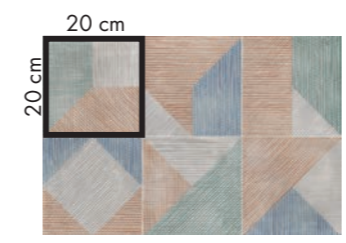

20x20
PLAY STRING MIX MULTICOLOR
0003487 nat. 26