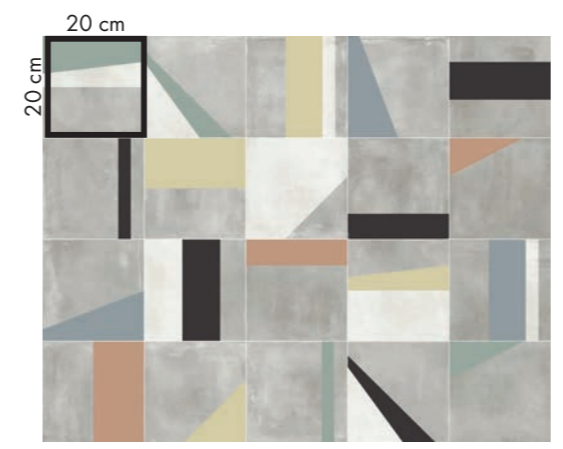

20x20
PLAY OXIDE WHITE
0003493 nat. 26

20x20
PLAY OXIDE JADE
0003494 nat. 26

20x20
PLAY OXIDE BRONZE
0003495 nat. 26

GRES PORCELLANATO
PORCELAIN TILES

floor
PLAY EDGE
20x20 MIX GREY

PLAY EDGE

20x20 / 8"x8"

▼
8,5 mm
▲

20x20
PLAY EDGE MIX MULTICOLOR
0003482 nat. 📦 26

20x20
PLAY EDGE MIX GREY
0003483 nat. 📦 26

GRES PORCELLANATO
PORCELAIN TILES

wall
PLAY EDGE
20x20 MIX MULTICOLOR
CROSSROAD CHALK
120x240 COAL

PLAY ETNO

20x20 / 8"x8"