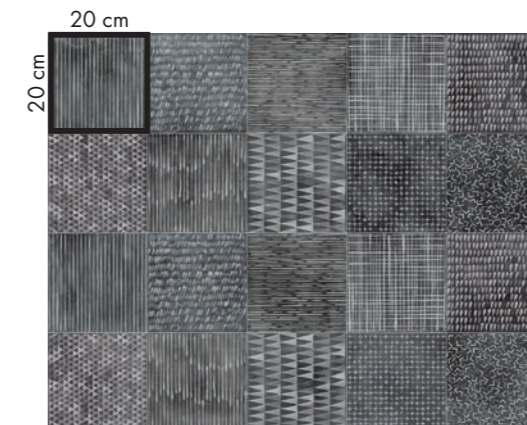

20x20
PLAY ETNO MIX DARK
0003486 nat. 26

GRES PORCELLANATO
PORCELAIN TILES