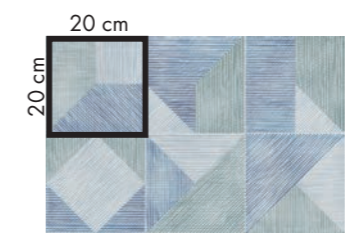

floor
 PLAY STRING
 20x20 MIX MULTICOLOR
 CROSSROAD
 80x80 CHALK SMOKE

PLAY STRING

20x20 / 8"x8"

▼
 8,5 mm
 ▲

20x20
 PLAY STRING MIX MULTICOLOR
 0003487 nat. 26

20x20
 PLAY STRING MIX COLD
 0003489 nat. 26