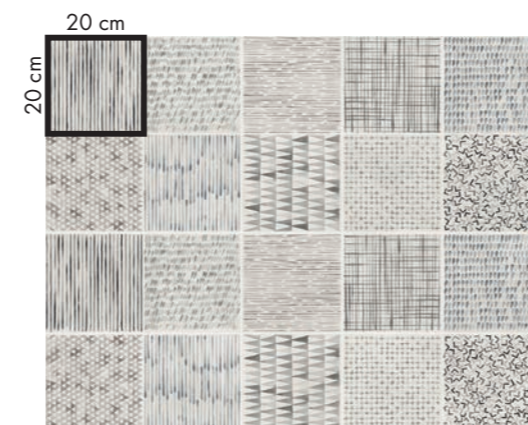

PLAY ETNO

20x20 / 8"x8"

▼
8,5 mm
▲

20x20
PLAY ETNO MIX PEARL
0003484 nat. 26