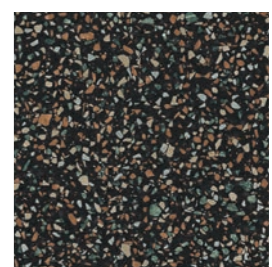

20x20 / 8"x8"

▼
8,5 mm
▲

20x20
PLAY MARBLE WHITE
0005896 nat. 📦 26

20x20
PLAY MARBLE BLACK
0005897 nat. 📦 26

20x20
PLAY DOTS WHITE
0005890 nat. 📦 26

20x20
PLAY DOTS BLACK
0005891 nat. 📦 26

20x20
PLAY DOTS MULTIWHITE
0005892 nat. 📦 26