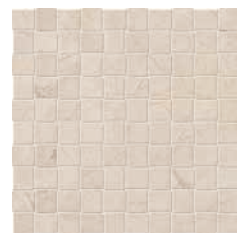

MOS. CROSS MARFIL
30x30 4
GRN53261 | F 159,90

* Articoli realizzati con metalli preziosi; si consiglia di pulire la superficie senza utilizzare prodotti contenenti sostanze abrasive.
Items produced with precious metals; do not use products containing abrasive substances to clean the surface.

* Articoli realizzati con metalli preziosi; si consiglia di pulire la superficie senza utilizzare prodotti contenenti sostanze abrasive.
Items produced with precious metals; do not use products containing abrasive substances to clean the surface.