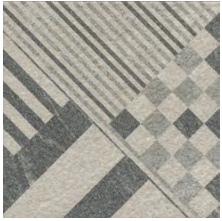

SG935000N V2 R11 A B C
Бореале
серый тёмный 30x30
Boreale dark grey

SG934900N V2 R11 A B C
Бореале
серый 30x30
Boreale grey