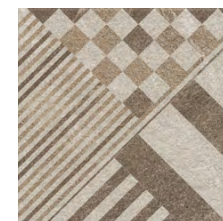

SG935300N
Бореале коричневый микс 30x30
Boreale brown mix

30x30	8	керамический гранит | porcelain gres	шт. \ pcs			кг \ kg		
			кор. \ box	м²	кг \ kg	кор. \ box	м²	кг \ kg
			16	1,44	26,16	40	57,6	1076