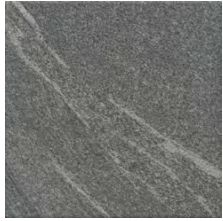

SG935000N V2 R11 A B C
Бореале
серый тёмный 30x30
Boreale dark grey