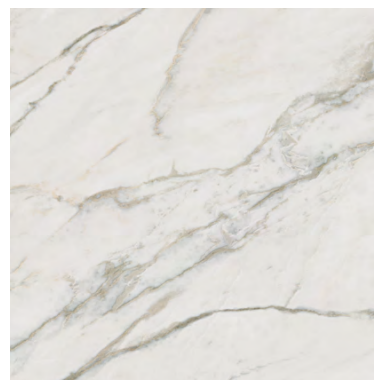

SG642800R
Буонарроти белый обрезной 60x60
Buonarroti white rectified