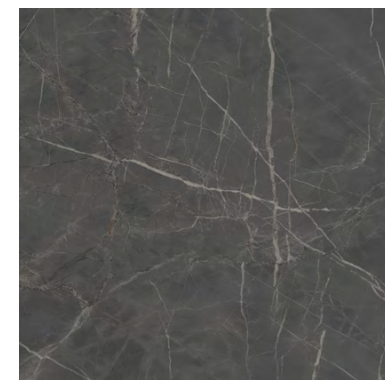

SG642900R
Буонарроти серый тёмный обрезной 60x60
Buonarroti dark grey rectified

размер	гладкая	структурная	глазурь	шт. \ pcs	м²	кг \ kg	кор. \ box	м²	кг \ kg
30×89,5	11	1,3,5	глазурь матовая | matt glaze	5	1,343	25,5	36	48,348	948
30×89,5	11	1,3,5	глазурь матовая структура | matt glaze structure	4	1,074	24,2	36	38,664	901
60×60	11		керамический гранит | porcelain gres	4	1,44	35,6	30	43,2	1098
15×60	11		керамический гранит | porcelain gres	13	1,17	29,5	32	37,44	974