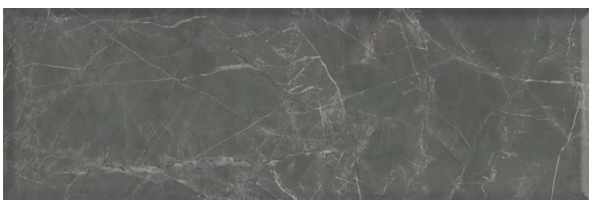

13108R
Буонарроти серый тёмный грань обрезной 30x89,5
Buonarroti dark grey chamfer rectified