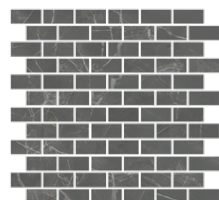

MM13106
Буонарроти серый тёмный мозаичный 32x30
Buonarroti dark grey mosaic