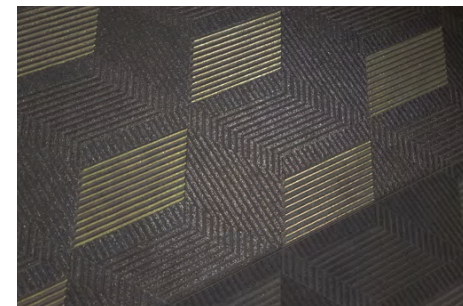

ДЕКОРЫ | DECORS

↑ Декор крупного формата с геометрическим принтом — отличный выбор для тех, кто оформляет помещение в современном стиле. Разнонаправленные штрихи, выполненные специальным составом, напоминают шероховатую тканевую поверхность и создают эффект объёма. Акценты на отдельных частях рисунка расставлены при помощи золотистой и перламутровой грани.

	шт./pcs	м²	кг./kg	кор./box	м²	кг./kg
25x75	9			6	1,125	17
				54	60,75	948