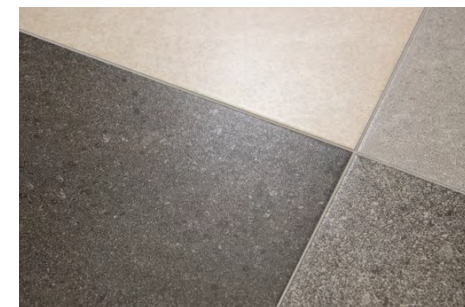

### О СЕРИИ | ABOUT THE SERIES

Керамический гранит воспроизводит срез одной из разновидностей серого песчаника «Пьетра Пиазентина». Этот камень широко используется в Италии для внутренней и наружной отделки. На шероховатую поверхность плитки нанесен состав, передающий искрящийся блеск природного материала.

Porcelain gres reproduces a cross-section of one of the varieties of Pietra Piasentina gray sandstone. This stone is widely used in Italy for interior and exterior finishing. Rough surface of the tile is covered with a composition rendering the sparkling sheen of the natural material.