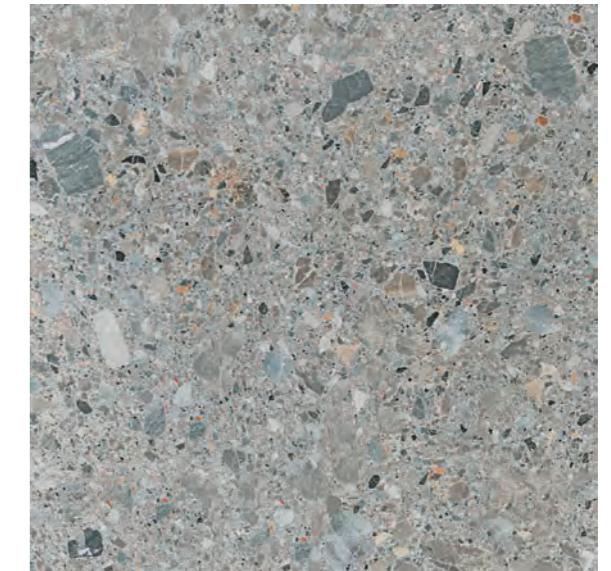

CEPPO

HIGHKER

CEPPO STONE 80x80 cm

CEPPO

GRES PORCELLANATO RECTIFICADO / RECTIFIED PORCELLANATO TILE | COLOR MASA / COLOURED BISCUIT

CEPPO ACERO S-R

80x80x1,1 cm / 31¹/₂"x31¹/₂"x 3/8"
P1760155 · 100226457 |G369
COLORSTUK RAPID N CEMENTO B21522249_100236449

CEPPO STONE S-R

80x80x1,1 cm / 31¹/₂"x31¹/₂"x 3/8"
P1760154 · 100226448 |G369
COLORSTUK RAPID N CEMENTO B21522249_100236449

CEPPO

GRES PORCELLANATO RECTIFICADO / RECTIFIED PORCELLANATO TILE | COLOR MASA / COLOURED BISCUIT

CEPPO ANTRACITA S-R

80x80x1,1 cm / 31¹/₂"x31¹/₂"x 3/8"

P1760156 · 100226594

IG369

COLORSTUK RAPID N ANTRACITA B21522250_100236481

INFORMACIÓN TÉCNICA / TECHNICAL INFORMATION

ZÓCALO SKIRTING BOARDS | 9x80 cm

CEPPO STONE
CEPPO ACERO

P4160044 · 100227247
P4160046 · 100227234

G63
G63

CEPPO ANTRACITA

P4160045 · 100227228

G63

- ADHESIVO RECOMENDADO / RECOMMENDED ADHESIVE
- VARACIÓN DE COLOR / COLOUR VARIATION
- INTENSIDAD DE TRÁNSITO PEATONAL / INTENSITY OF PEDESTRIAN TRAFFIC