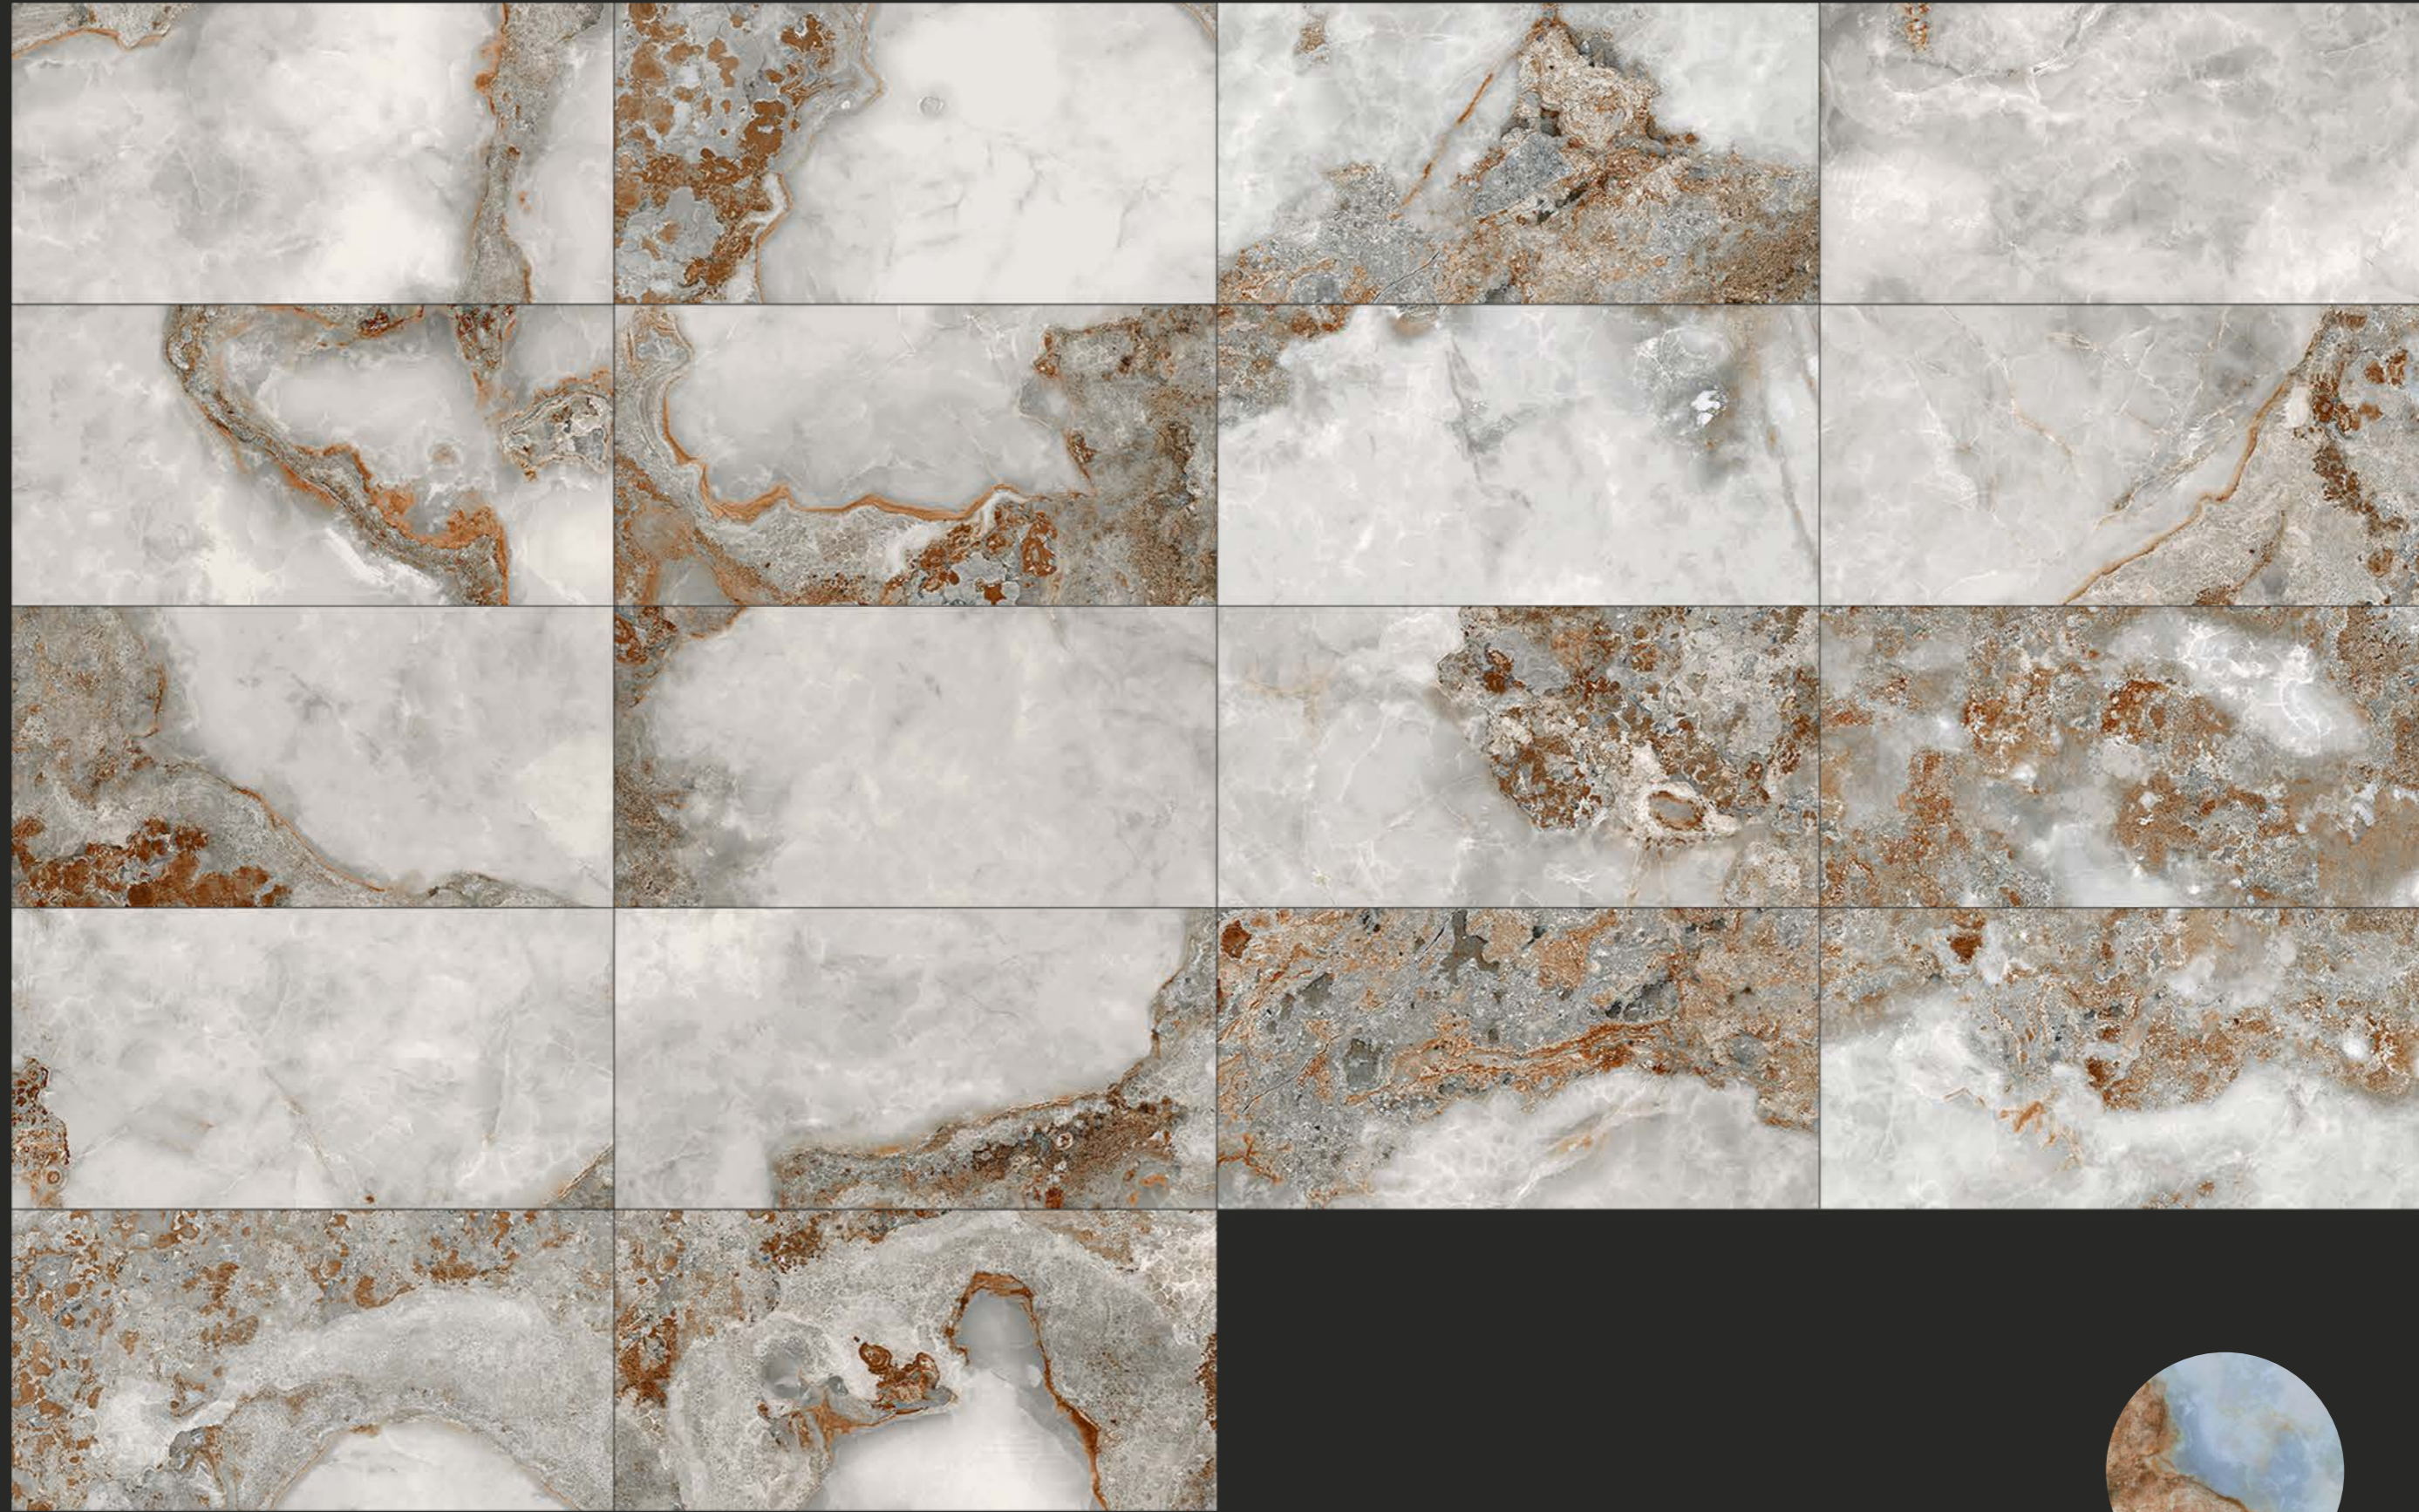

Opalo

Cr. Lux Danae Navi 60x120 cm

Esmeralda

Opalo

Cr. Lux Danae Navi 120x120 cm

Esmeralda

Opalo

Cr. Lux Danae Opalo 60x120 cm