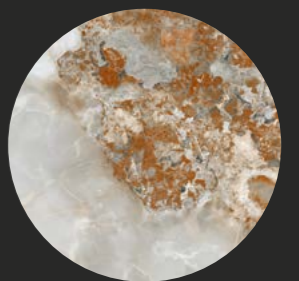

Rvto. / Wall / Rvtm.: Cr. Lux Danae Navi 120x120 - Cr. Etrvria Nero 120x120 Rectificado
Pvto. / Floor / Sol: Cr. Etrvria Nero 120x120 Rectificado

CR.LUX DANAE

EXOTISMO DECORATIVO

Evocando a la naturaleza más enérgica nace DANAE, una serie que homenajea a la piedra semipreciosa Ágata Mejicana con todos sus matices y detalles. Un fondo azul cristalino sobre el cual nacen ondas y vetas intensamente doradas y radiantes que convierten a esta serie en una joya decorativa.

DECORATION GOES EXOTIC

Evoking nature at its most energetic, DANAE is a series that pays tribute to the semi-precious Mexican agate filled with subtle nuances and details. Crystalline blue forms background for deeply glowing golden waves and veining that turns this series into a decorative jewel.

Cr. Lux Danae Esmeralda

Cr. Lux Danae Navi

Cr. Lux Danae Opalo

Cr. Lux Danae Esmeralda 60x120 cm

Navi

Opalo

Cr. Lux Danae Esmeralda 120x120 cm

Navi

Opalo

Cr. Lux Danae Navi 60x120 cm

Esmeralda

Opalo

Cr. Lux Danae Navi 120x120 cm

Esmeralda

Opalo

Cr. Lux Danae Opalo 60x120 cm