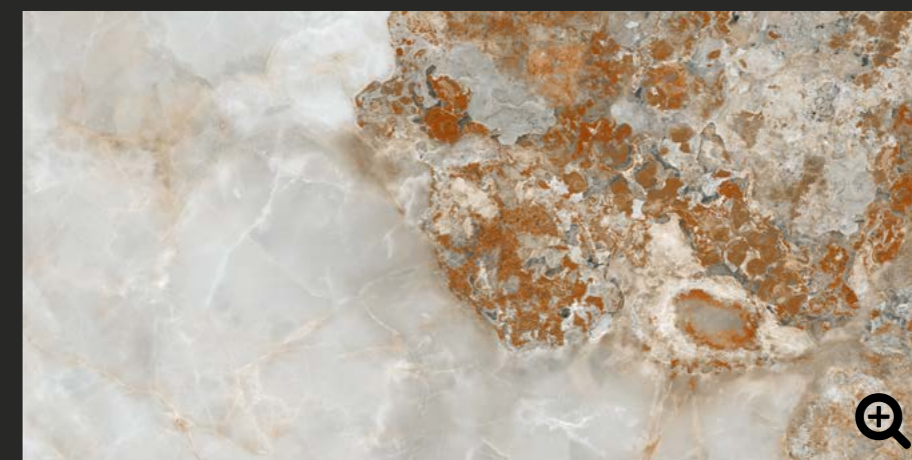

• Cr.Lux Danae Navi 60x120 M42 46-869-118-5142
• Cr.Lux Danae Navi 120x120 M43 46-120-118-5142

• Cr.Lux Danae Opalo 60x120 M42 46-869-059-5142
• Cr.Lux Danae Opalo 120x120 M43 46-120-059-5142

Empaquetado / Packaging / Emballage

Formato	pz/cj	m²/cj	m²/pl	cj/pl	kg/cj	kg/pl
120x120	1	1,44	51,84	36	38,40	1422,4
60x120	2	1,44	46,08	32	34,00	1108