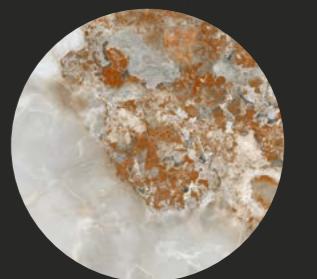

Rvto. / Wall / Rvtm.: Cr. Lux Danae Navi 120x120 - Cr. Etrvria Nero 120x120 Rectificado
Pvto. / Floor / Sol: Cr. Etrvria Nero 120x120 Rectificado

CR.LUX DANAE

EXOTISMO DECORATIVO

Evocando a la naturaleza más enérgica nace DANAE, una serie que homenajea a la piedra semipreciosa Ágata Mejicana con todos sus matices y detalles. Un fondo azul cristalino sobre el cual nacen ondas y vetas intensamente doradas y radiantes que convierten a esta serie en una joya decorativa.

Opalo

Cr. Lux Danae Navi 60x120 cm

Esmeralda

Opalo

Cr. Lux Danae Navi 120x120 cm

Esmeralda

Opalo

Cr. Lux Danae Opalo 60x120 cm