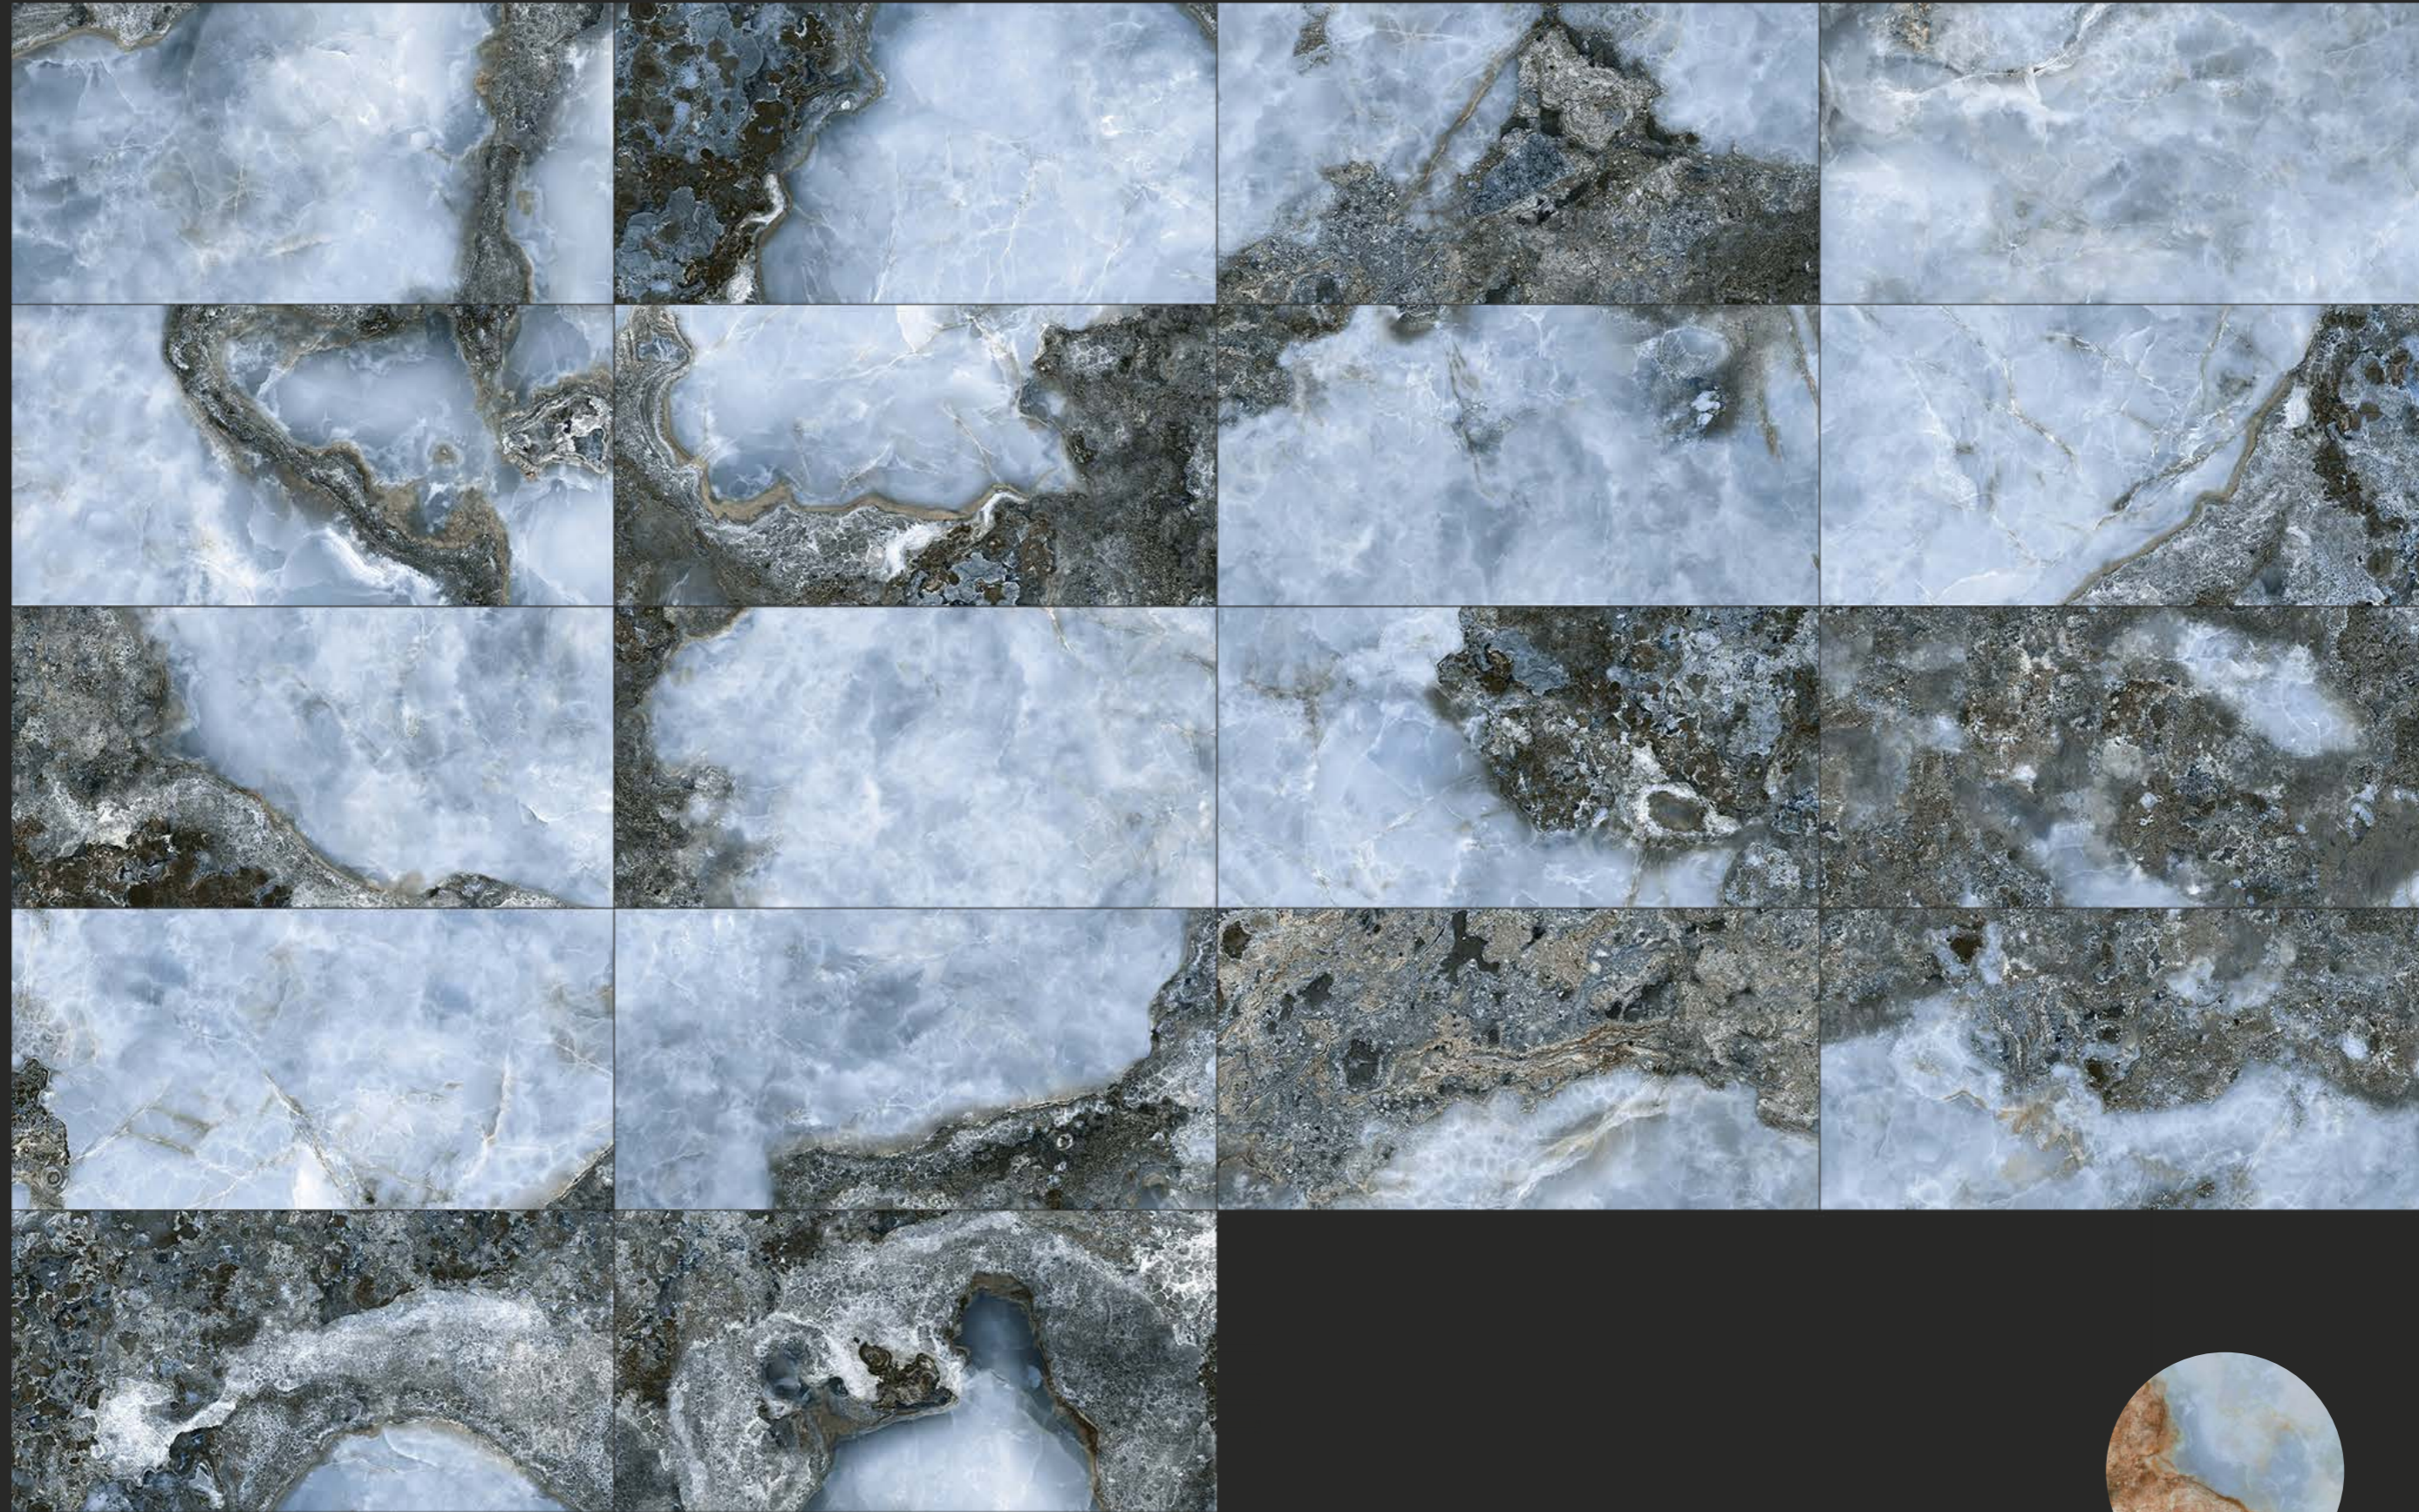

Cr. Lux Danae Esmeralda 120x120 cm

Navi