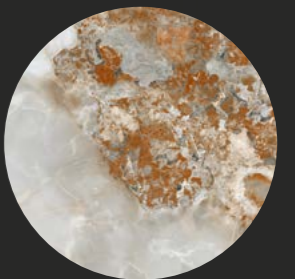

Rvto. / Wall / Rvtm.: Cr. Lux Danae Navi 120x120 - Cr. Etrvria Nero 120x120 Rectificado
Pvto. / Floor / Sol: Cr. Etrvria Nero 120x120 Rectificado

CR.LUX DANAE

EXOTISMO DECORATIVO

Evocando a la naturaleza más enérgica nace DANAE, una serie que homenajea a la piedra semipreciosa Ágata Mejicana con todos sus matices y detalles. Un fondo azul cristalino sobre el cual nacen ondas y vetas intensamente doradas y radiantes que convierten a esta serie en una joya decorativa.

Cr. Lux Danae Esmeralda

Cr. Lux Danae Navi

Cr. Lux Danae Opalo

Cr. Lux Danae Esmeralda 60x120 cm

Navi

Opalo

Cr. Lux Danae Esmeralda 120x120 cm

Navi