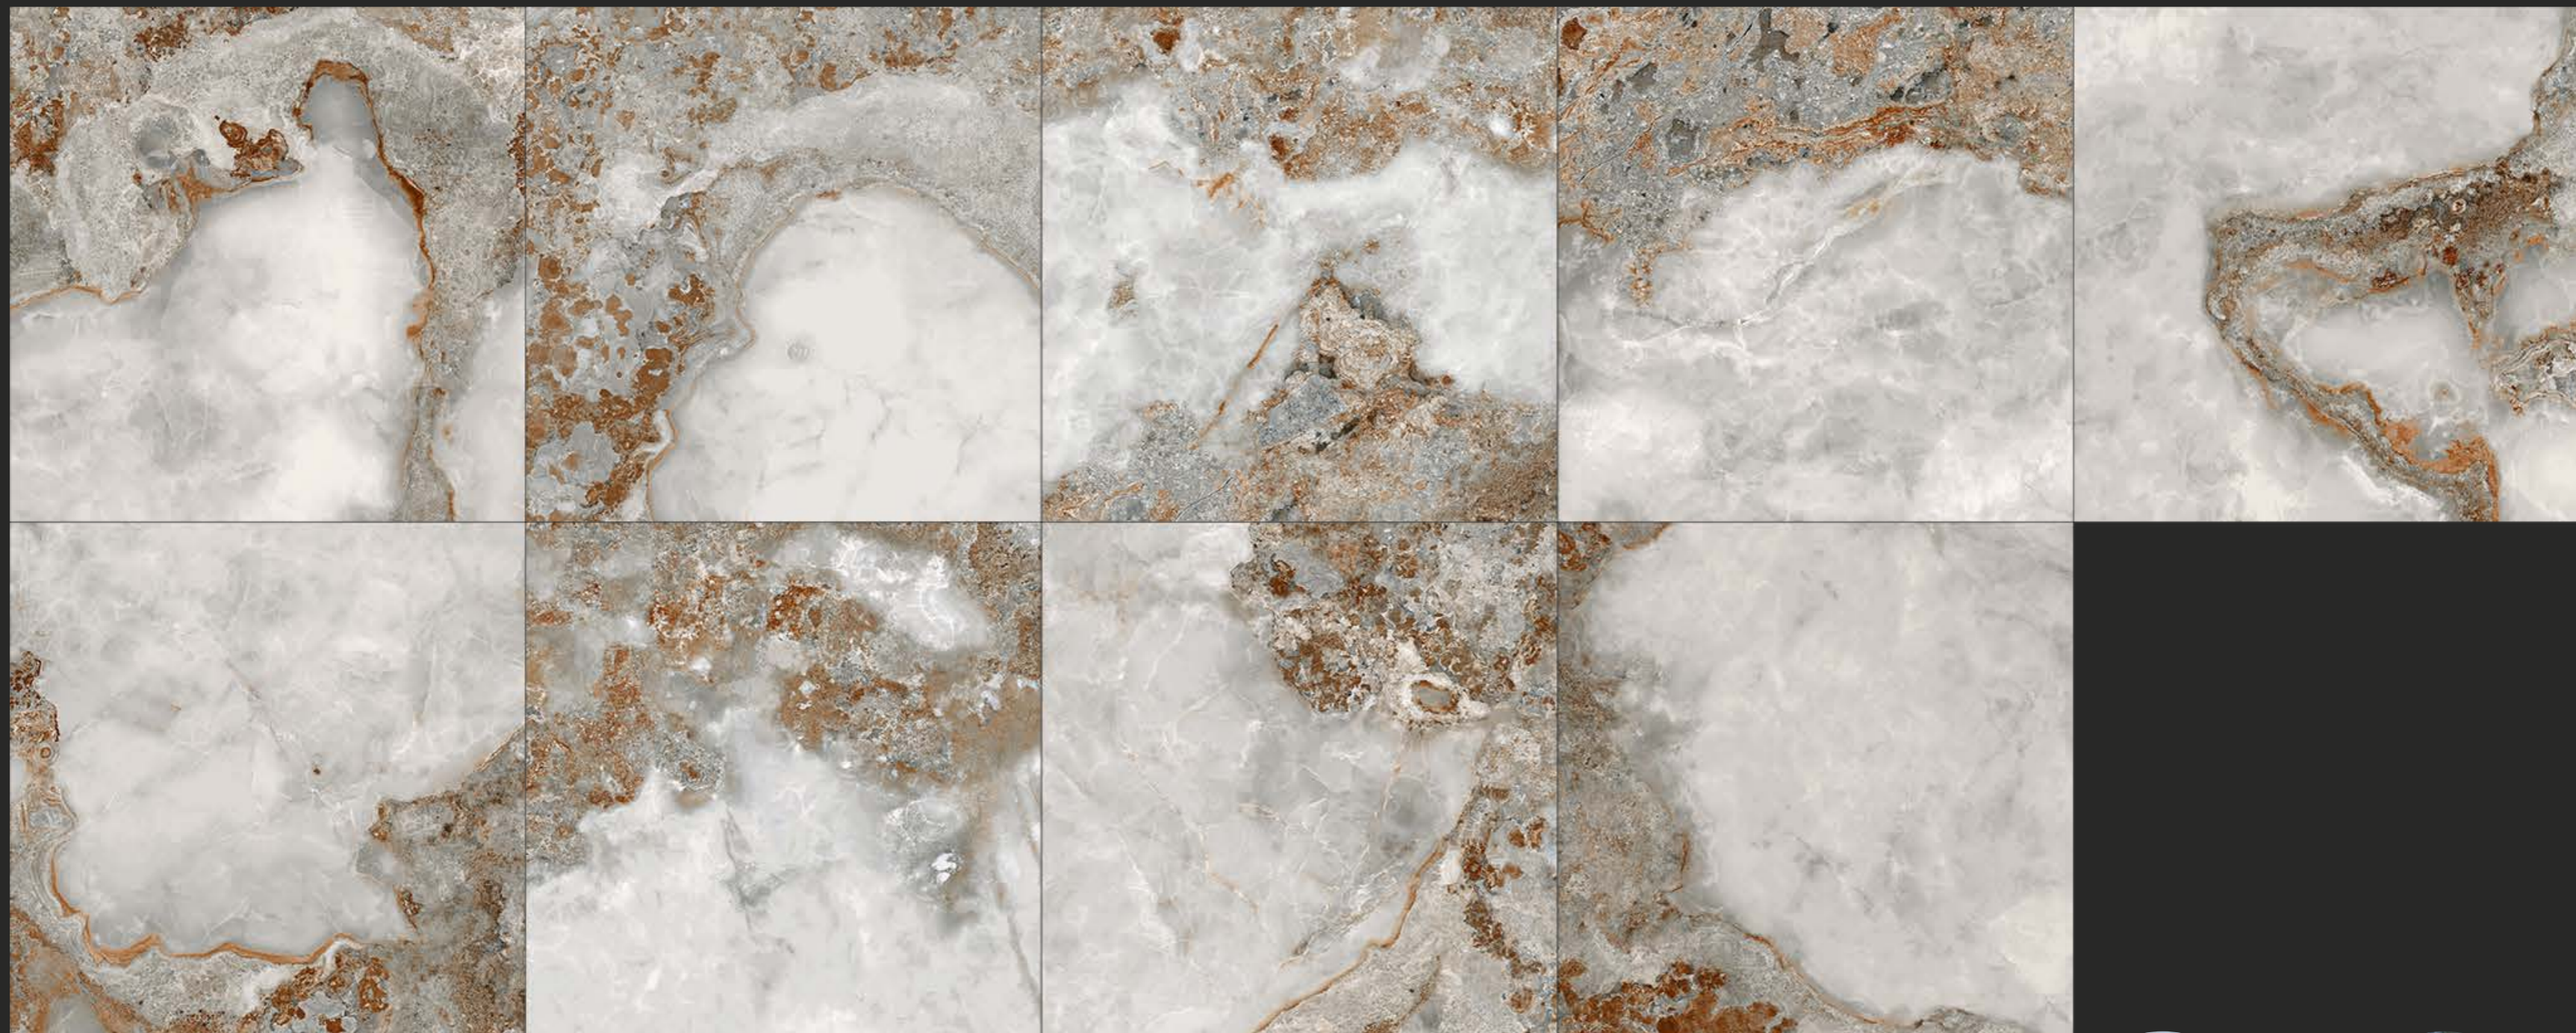

Cr. Lux Danae Opalo 60x120 cm

Esmeralda

Navi

Cr. Lux Danae Opalo 120x120 cm