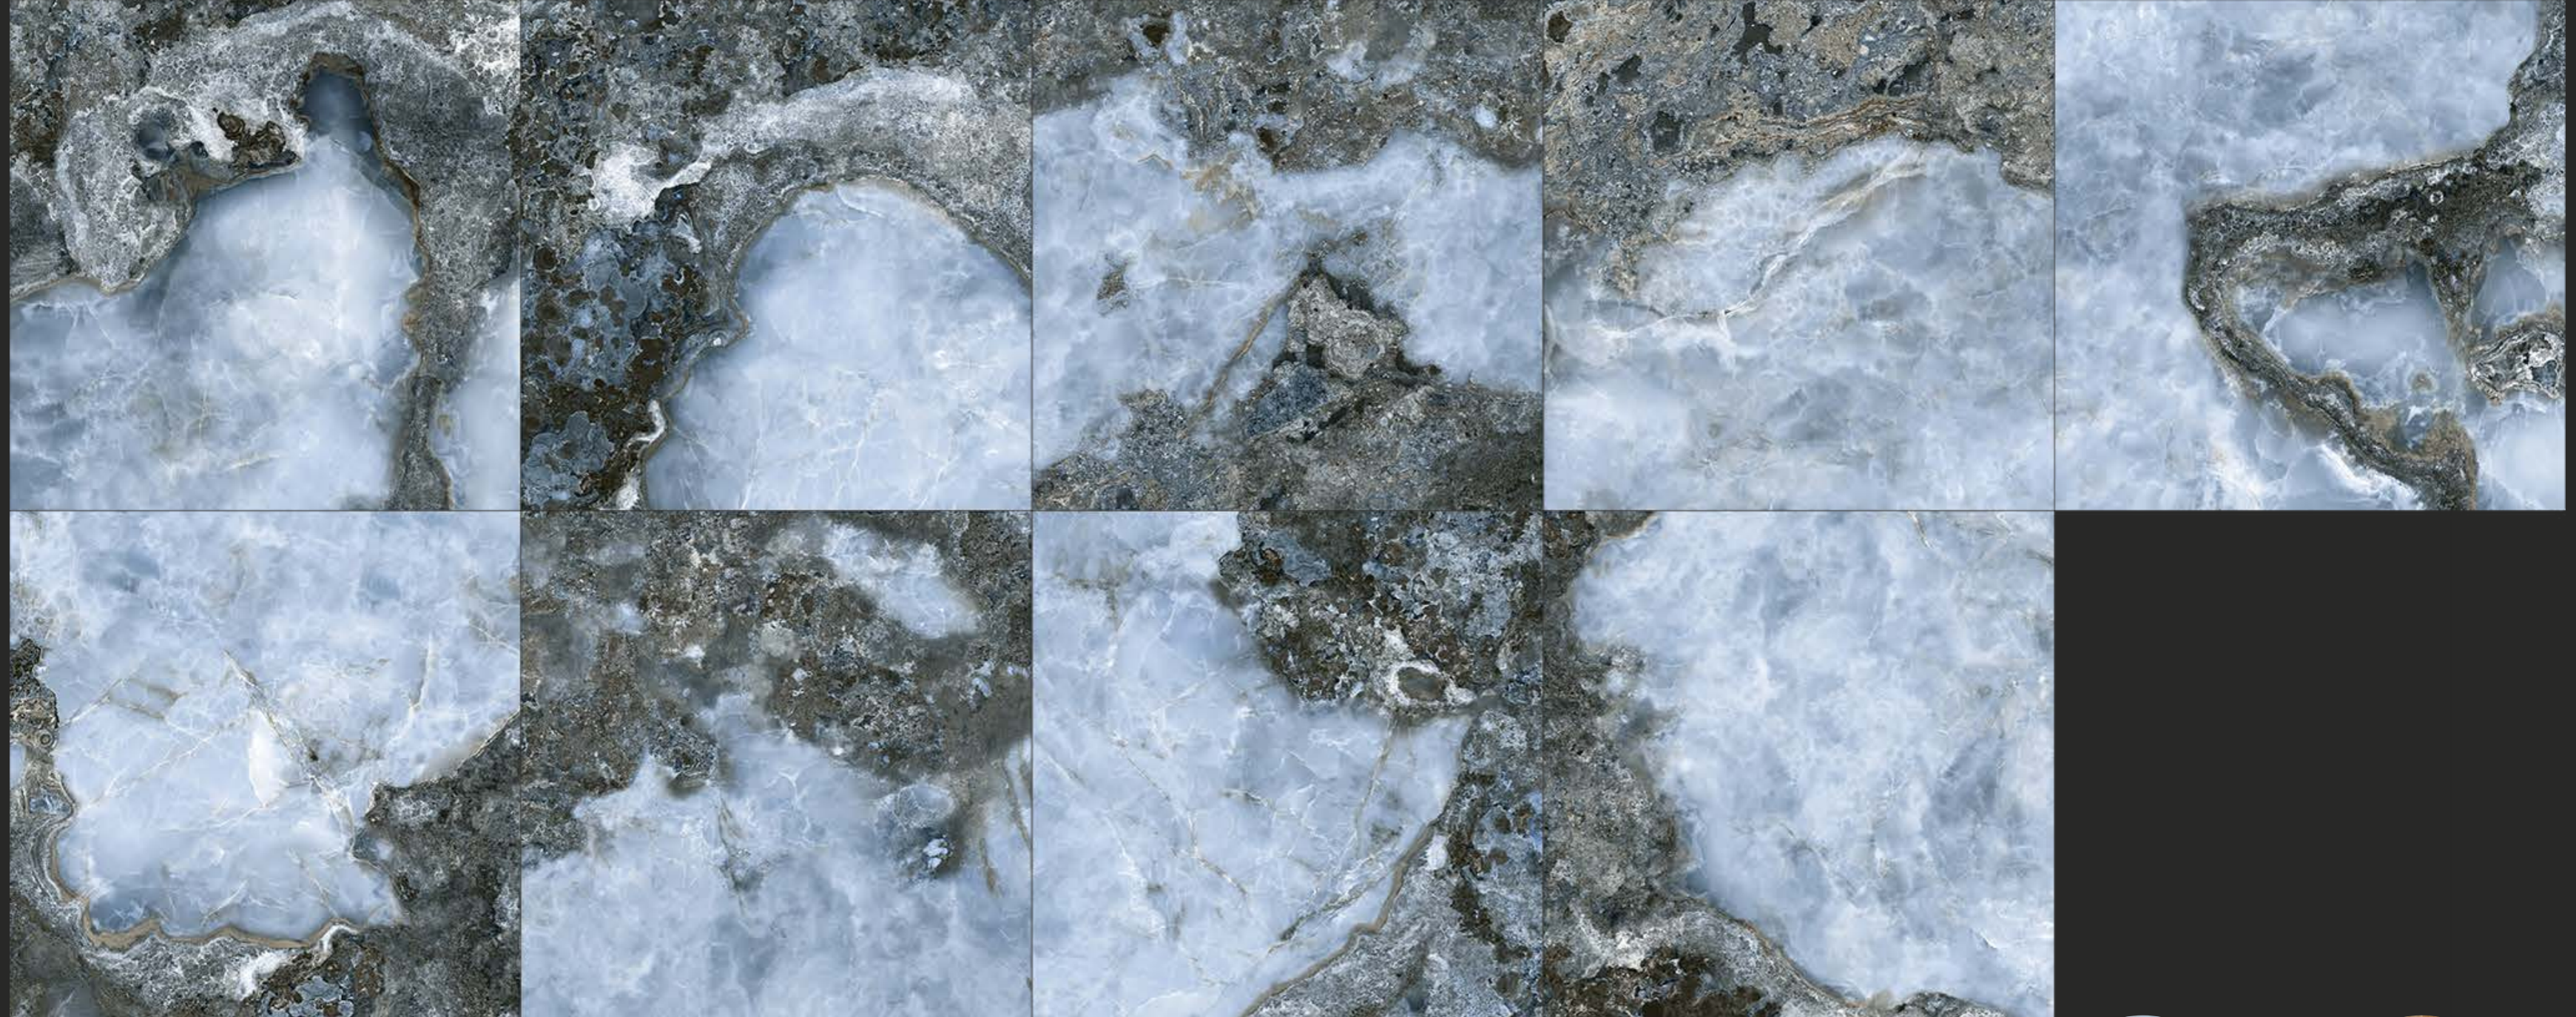

Opalo

Cr. Lux Danae Navi 60x120 cm

Esmeralda

Opalo

Cr. Lux Danae Navi 120x120 cm

Esmeralda

Opalo

Cr. Lux Danae Opalo 60x120 cm