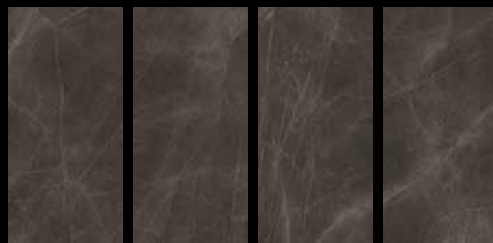

SAVAGE DARK

Graphic Versatility

Nature R9A

120x120 cm. | 47^{1/4}"x47^{1/4}"
6 mm. | 1/4"
C221100061 | 100181576 | G470

120x250 cm. | 47^{1/4}"x98^{3/8}"
6 mm. | 1/4"
C229800451 | 100181577 | G710

Polished

120x120 cm. | 47^{1/4}"x47"
6 mm. | 1/4"
C221100081 | 100181604 | G495

120x250 cm. | 47^{1/4}"x98^{3/8}"
6 mm. | 1/4"
C229800531 | 100181598 | G717