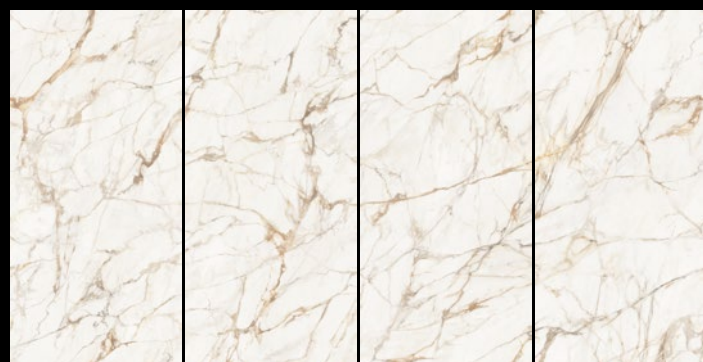

# CALACATTA GOLD

**PATTERN VERSATILITY 120x250 cm**  
VERSATILIDAD DE GRÁFICAS · VERSATILITÉ GRAPHIQUE

**PATTERN VERSATILITY 150x300 cm**  
VERSATILIDAD DE GRÁFICAS · VERSATILITÉ GRAPHIQUE

12 MM. Only available in these patterns. Solo disponible en estos diseños. Seulement dans ces dessins.