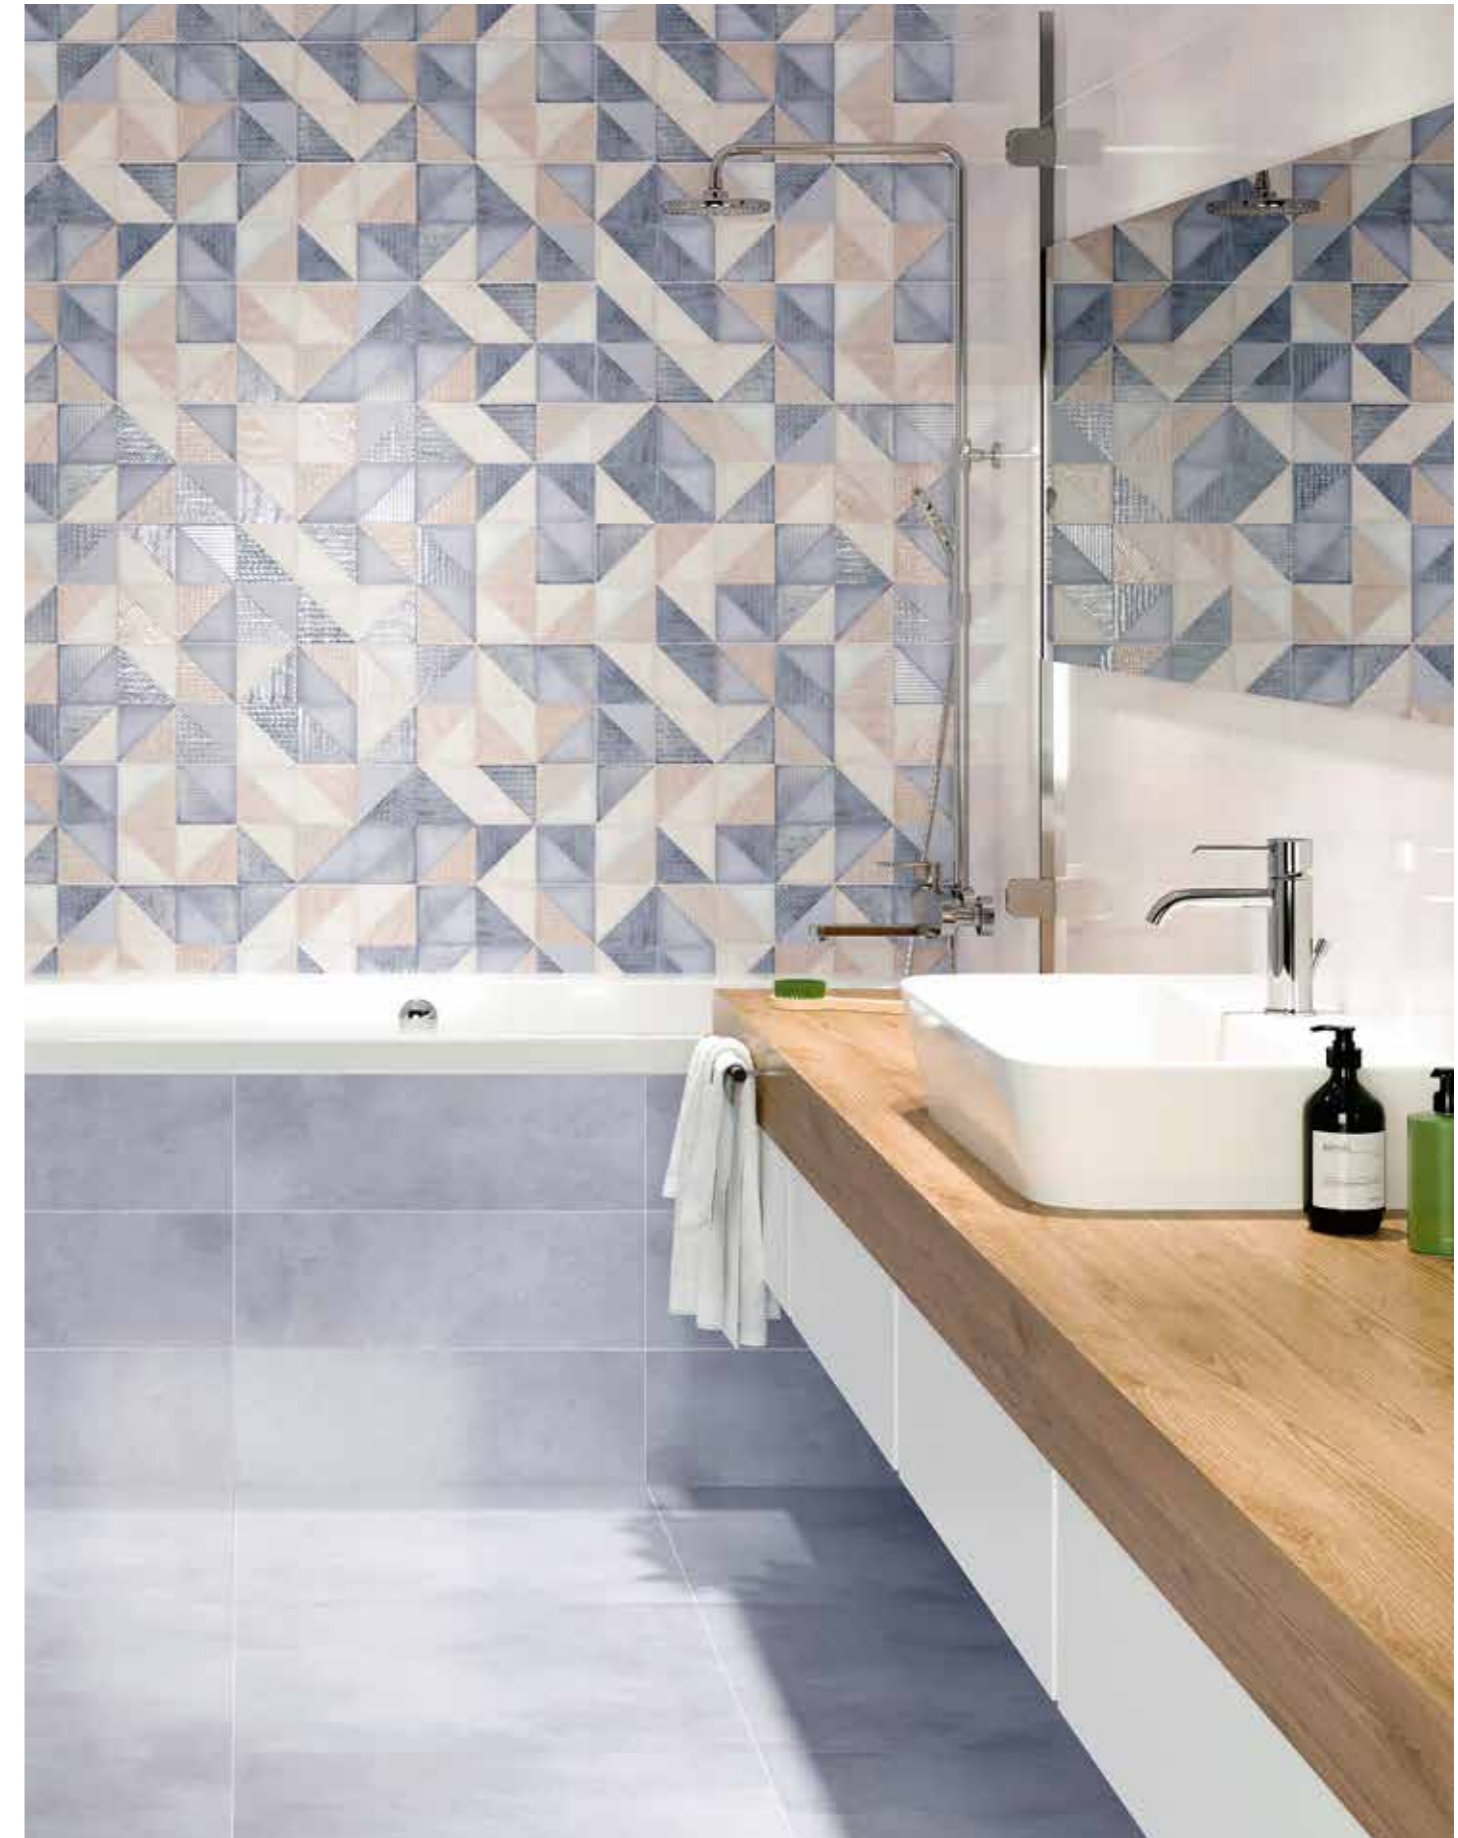

20x60

20x60
10
1.20
18.00
76.80

CCS23W16200C Glossina Pearl 20x60
CCS35W16200C Glossina Aqua 20x60

CBM56D16200C Glossina Intarsia Mix Dec 20x60