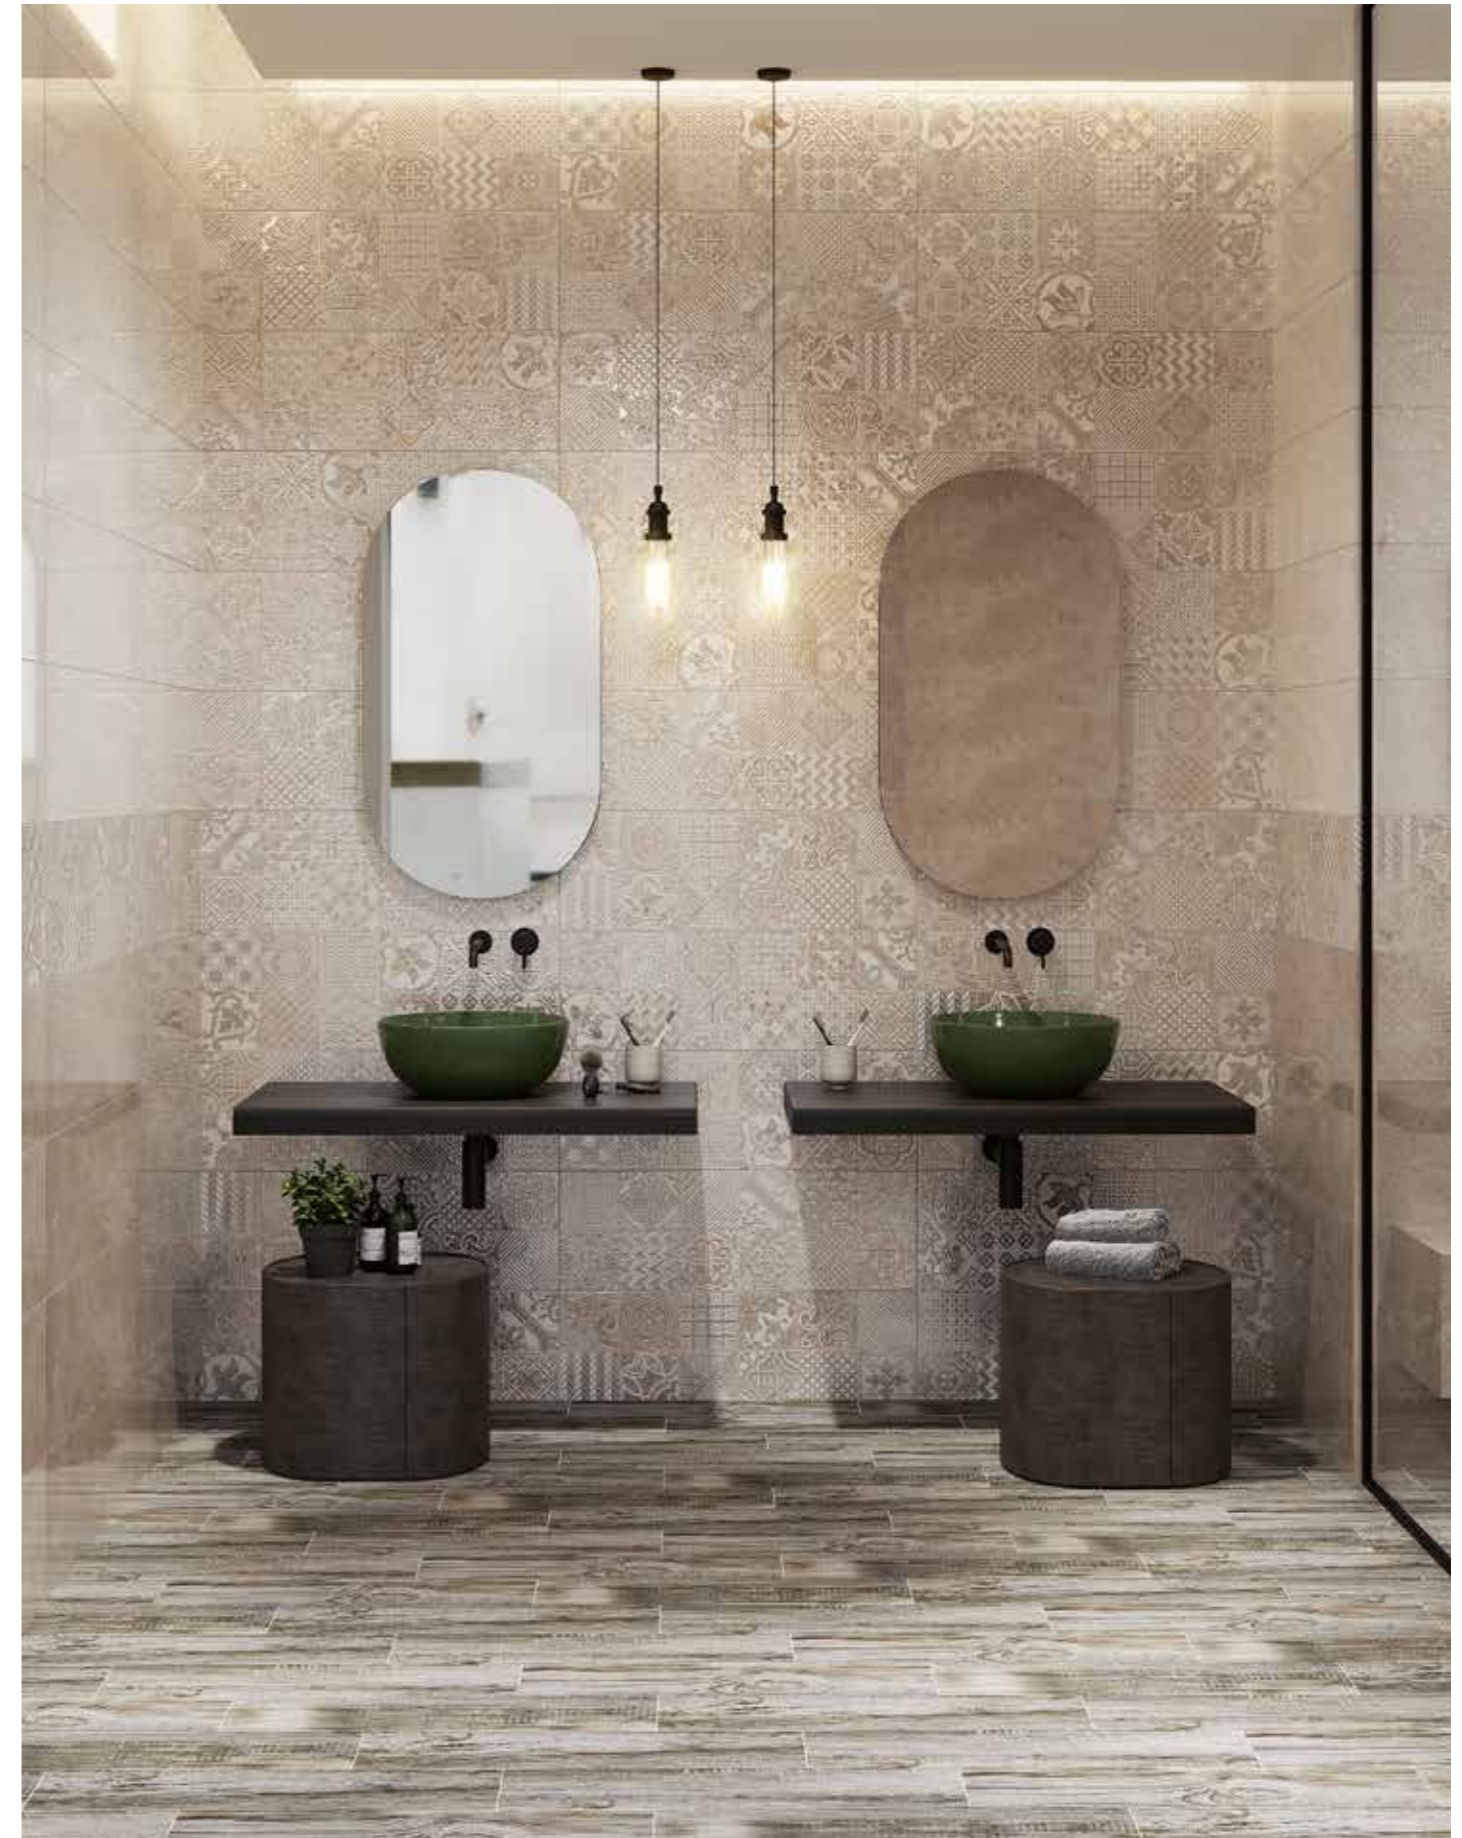

25x75

MAO22W17200C Porto light grey W M 25x75

MEZ19D17200C Porto Vetro Grey W\DEC M 25x75

MAO19W17200C Porto Grey W M 25x75

 25x75
  7
  1.31
  18.00
  83.84

MAO22W17200C Porto light grey W M 25x75
 MEZ19D17200C Porto Vetro Grey W\DEC M 25x75
 MAO19W17200C Porto Grey W M 25x75