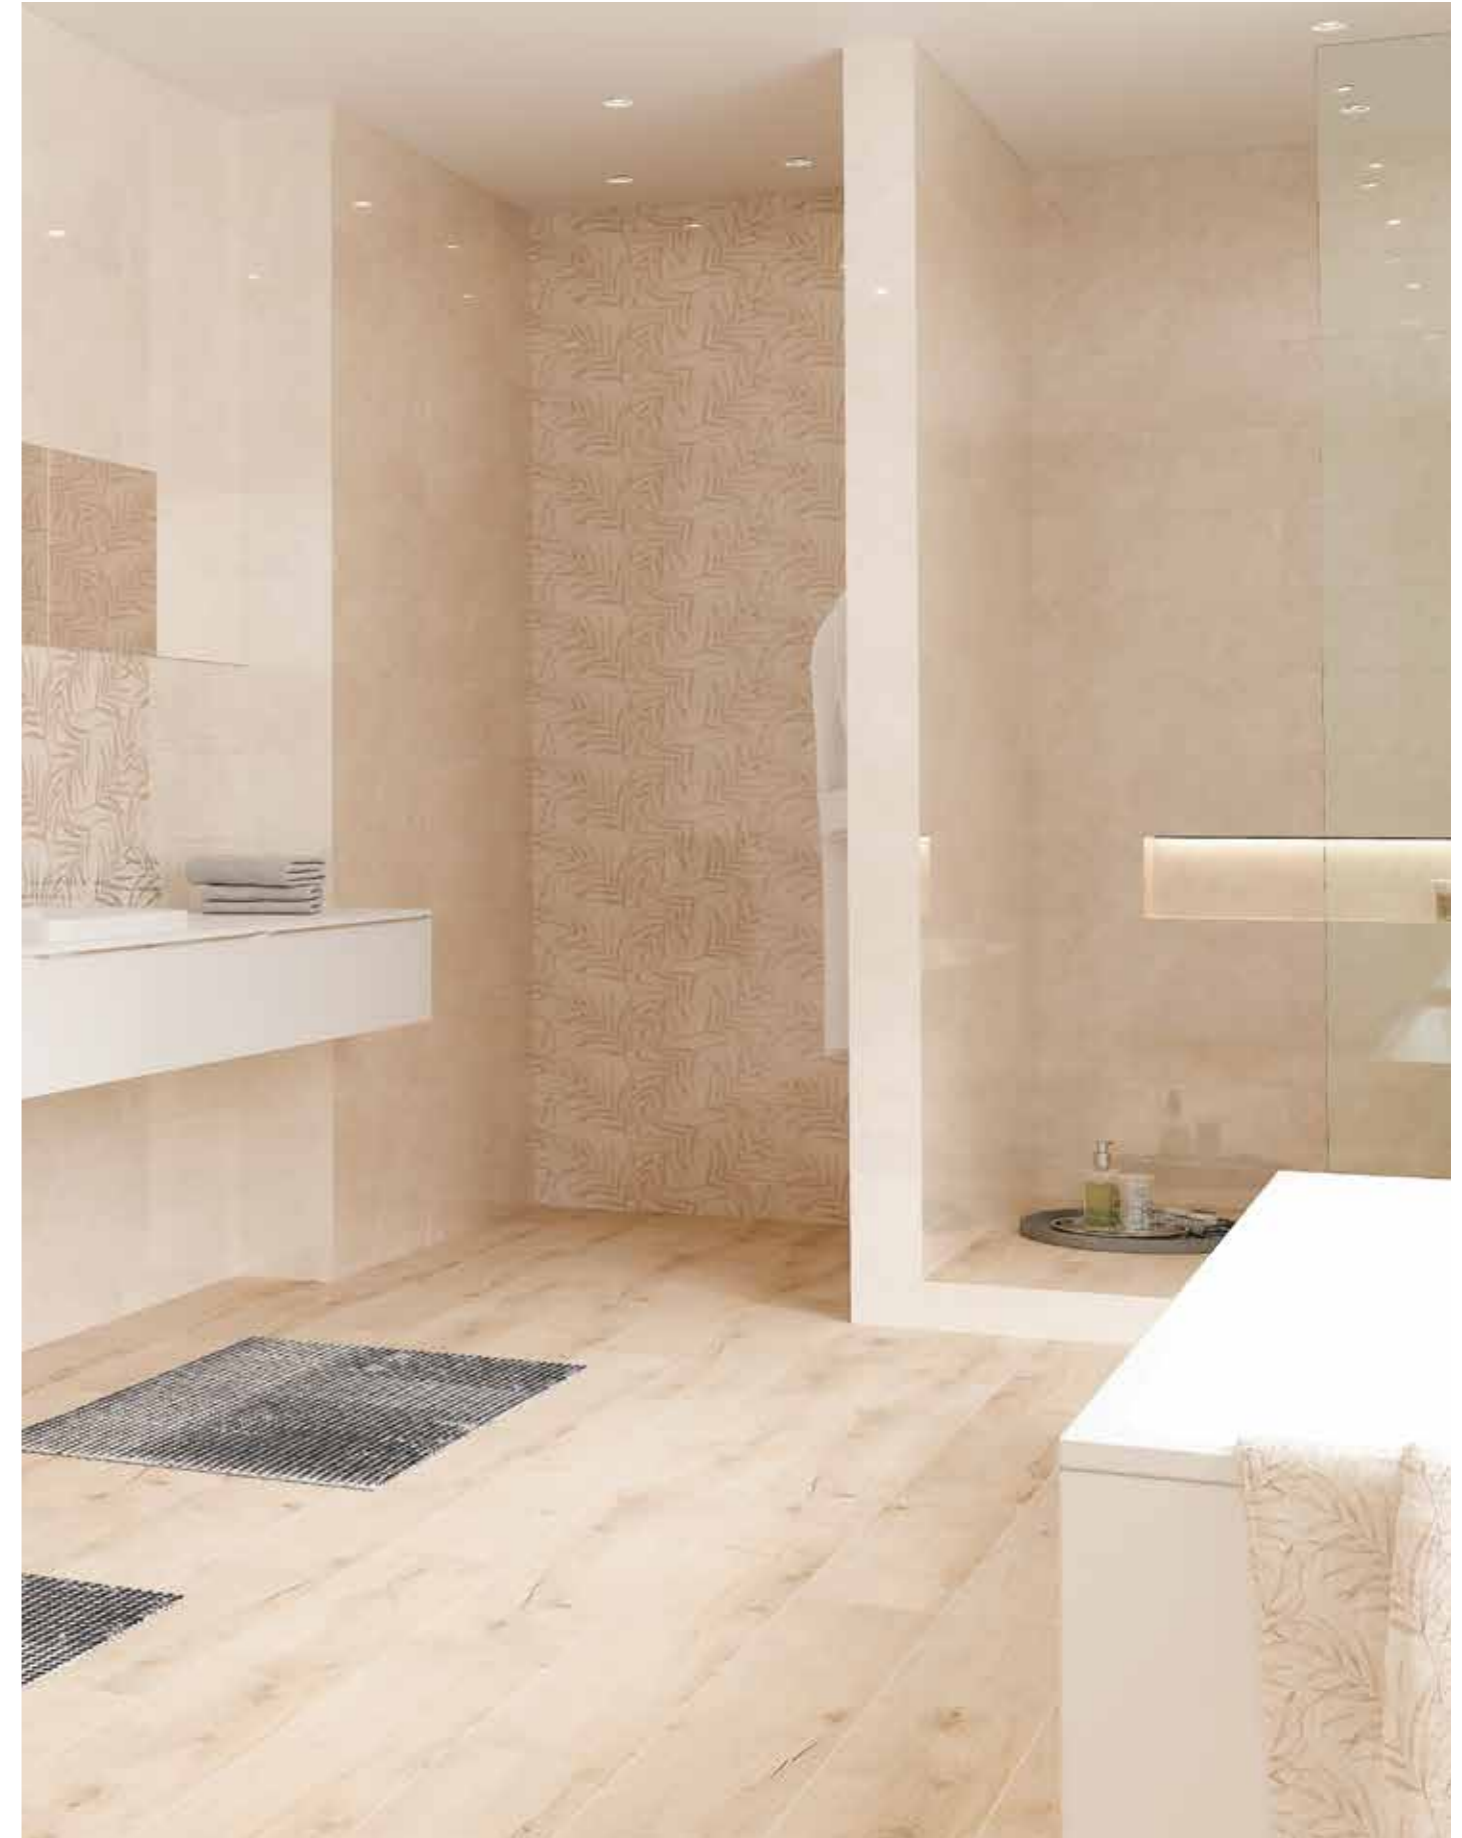

✎ ✨ 20x60

20x60
10
1.20
18.00
76.80

MDX20W12200C Cremona Ivory W M 20x60
MDX59D12200C Cremona W\Dec M 20x60