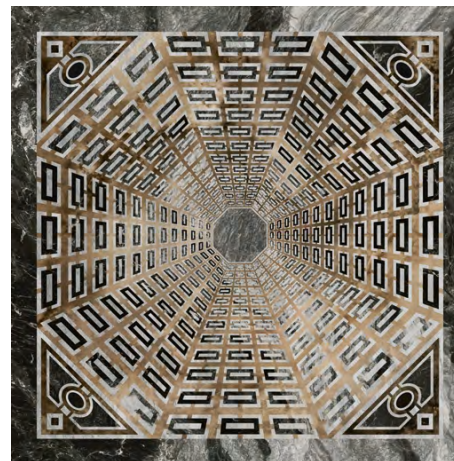

О СЕРИИ | ABOUT THE SERIES

Эта геометрическая мраморная композиция с эффектом инкрустации — модный радиальный орнамент, представляющий стилизованное изображение купола галереи Виктора Эммануила. Декоративный элемент станет достойным украшением интерьера в современном или классическом стиле.

This outwardly inlaid geometric marble assembly is a fashionable radial ornament representing a stylized image of the dome of the Galleria Vittorio Emanuele II. Whether your interior is modern or classic, this piece will add splendor anyway.