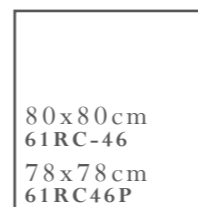

80x80cm
61RC-46
78x78cm
61RC46P