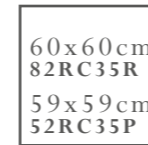

60x60cm
82RC35R
59x59cm
52RC35P