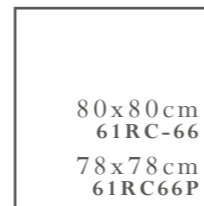

80x80cm
61RC-66
78x78cm
61RC66P