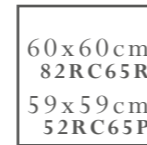

60x60cm
82RC65R
59x59cm
52RC65P