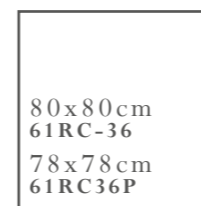

80x80cm
61RC-36
78x78cm
61RC36P