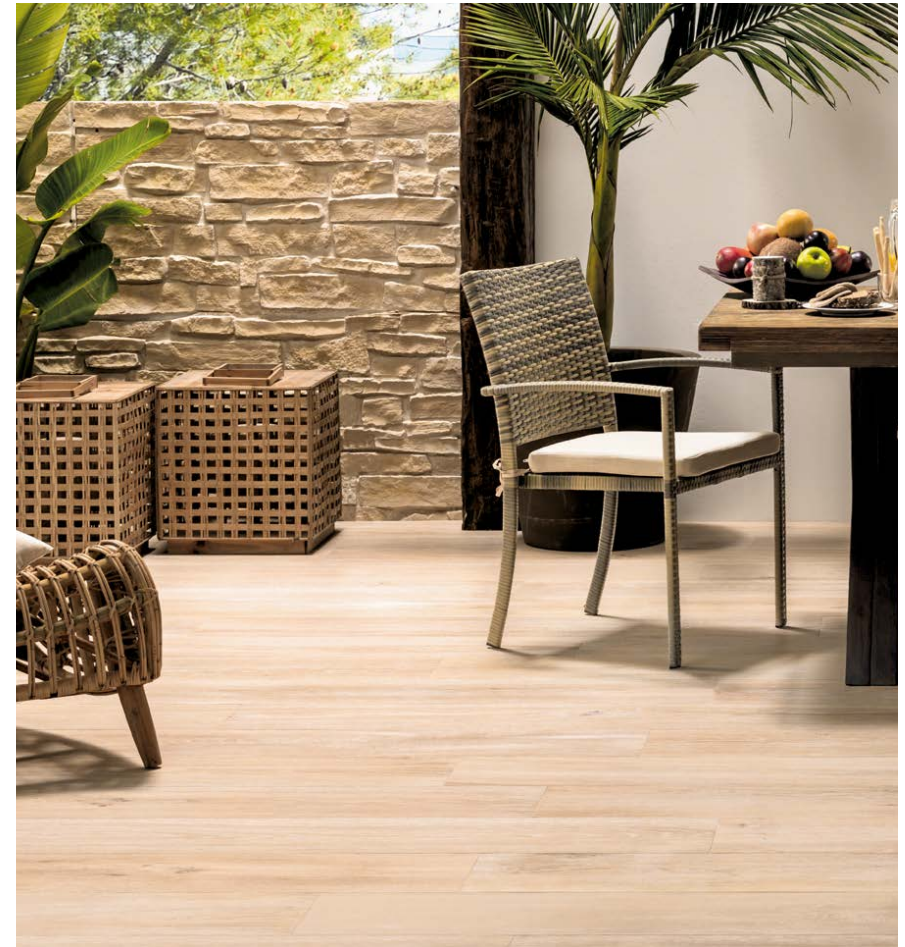

Suelo / Floor Tanzania Taupe 25 cm x 150 cm

INSTRUCCIONES ESPECÍFICAS DE COLOCACIÓN PARA LOS MODELOS CON DIRECCIONALIDAD (PAG. 140-142)
SPECIFIC TILE-LAYING INSTRUCTIONS FOR MODELS THAT MUST BE LAID FACING A PARTICULAR WAY (PAG. 140-142)