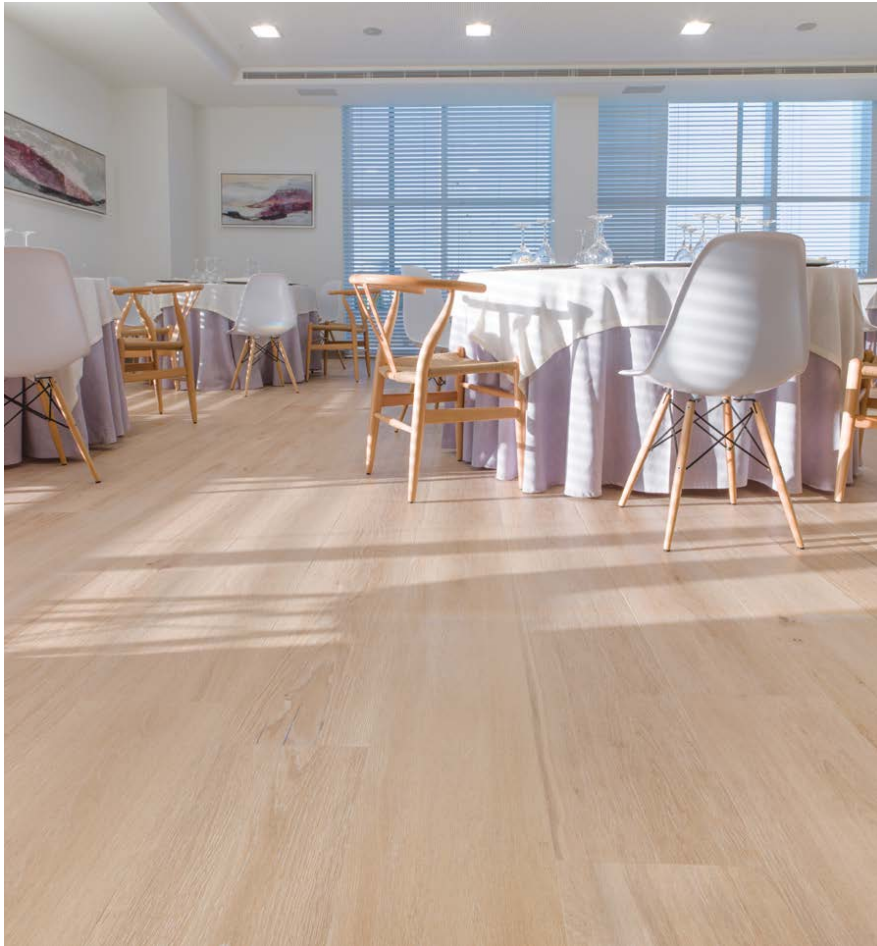

Suelo / Floor Tanzania Nut 25 cm x 150 cm & Tanzania Nut Outdoor 25 cm x 150 cm

TANZANIA TAUPE

Suelo / Floor Tanzania Taupe 25 cm x 150 cm