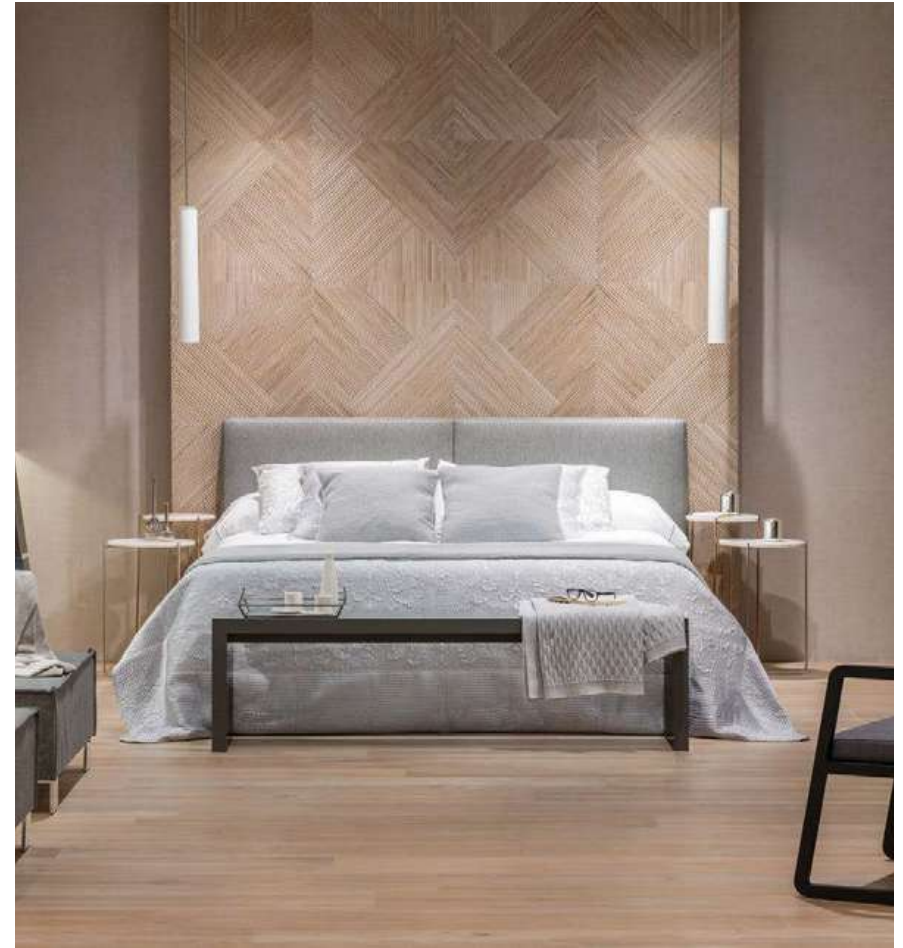

HUELLA TÉCNICA / STEP TILES 31.6 cm x 120 cm 12 1/2" X 47 1/4"

100203910 - V7520349 - G180

PIEZA ESPECIAL / SPECIAL PIECE TANZANIA WINE
 ADHESIVO / ADHESIVE BUTECH ONE-FLEX PREMIUM

TANZANIA WINE

NOA TANZANIA WINE
 59.6 cm x 59.6 cm (x 10.5 mm)
 23 1/2" x 23 1/2"
 Noa-L 100202105 - V5590750 - G366
 Noa-R 100203430 - V5590768 - G366
 Butech recomienda junta / *Recommends joint*
 Colorstuk Especial BEECH 100204254 - B21522232
 Epotech Nature BEECH 100177494 - B42562031