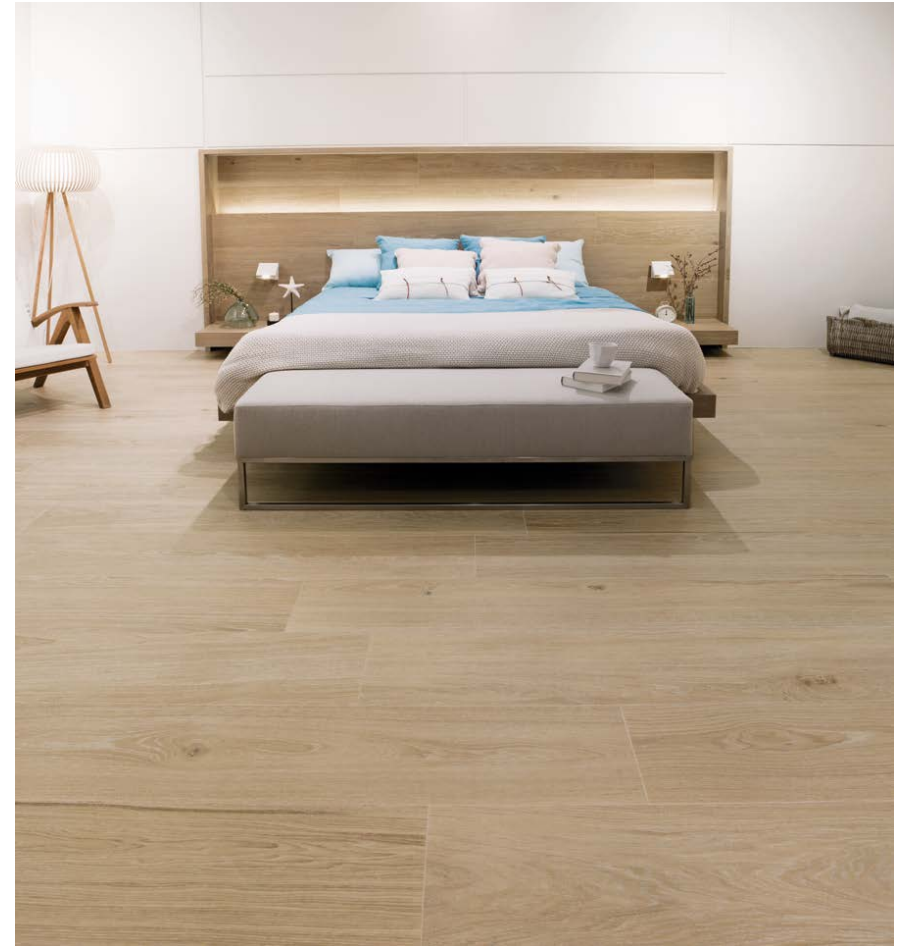

MINNESOTA CAMEL smart

SMART MINNESOTA CAMEL
22 cm x 90 cm (x 10.5 mm) 8 5/8" x 35 3/8"
100216239 - V5050062 - G340
Butech recomienda junta / Recommends joint
Colorstuk Especial OAK 100204255 - B21522235
Epotech Nature OAK 100177484 - B42562035

SMART MINNESOTA CAMEL
14.3 cm x 90 cm (x 10.5 mm) 5 5/8" x 35 3/8"
100216275 - V2950082 - G340
Butech recomienda junta / Recommends joint
Colorstuk Especial OAK 100204255 - B21522235
Epotech Nature OAK 100177484 - B42562035

SMART MINNESOTA CAMEL ANT.
14.3 cm x 90 cm (x 10.5 mm) 5 5/8" x 35 3/8"
100273097 - V2950127 - G340
Butech recomienda junta / Recommends joint
Colorstuk Especial OAK 100204255 - B21522235
Epotech Nature OAK 100177484 - B42562035

CLASE
CLASS

OUTDOOR
HIGH PERFORMANCE CERAMIC TECHNOLOGY

GRES PORCELÁNICO RECTIFICADO
RECTIFIED PORCELAIN TILES

RECTIFICADO
RECTIFIED

EXTERIORES
EXTERIORS

MATE
MATT

DESTONIFICACIÓN
TONAL VARIATION

ZÓCALO / SKIRTING BOARDS 9 cm x 150 cm 3 1/2" X 59"

100223639 - V9101425 - G87

HUELLA TÉCNICA / STEP TILES 31.6 cm x 120 cm 12 1/2" X 47 1/4"

100203943 - V7520356 - G180

PIEZA ESPECIAL / SPECIAL PIECE MINNESOTA CAMEL
ADHESIVO / ADHESIVE BUTECH ONE-FLEX PREMIUM