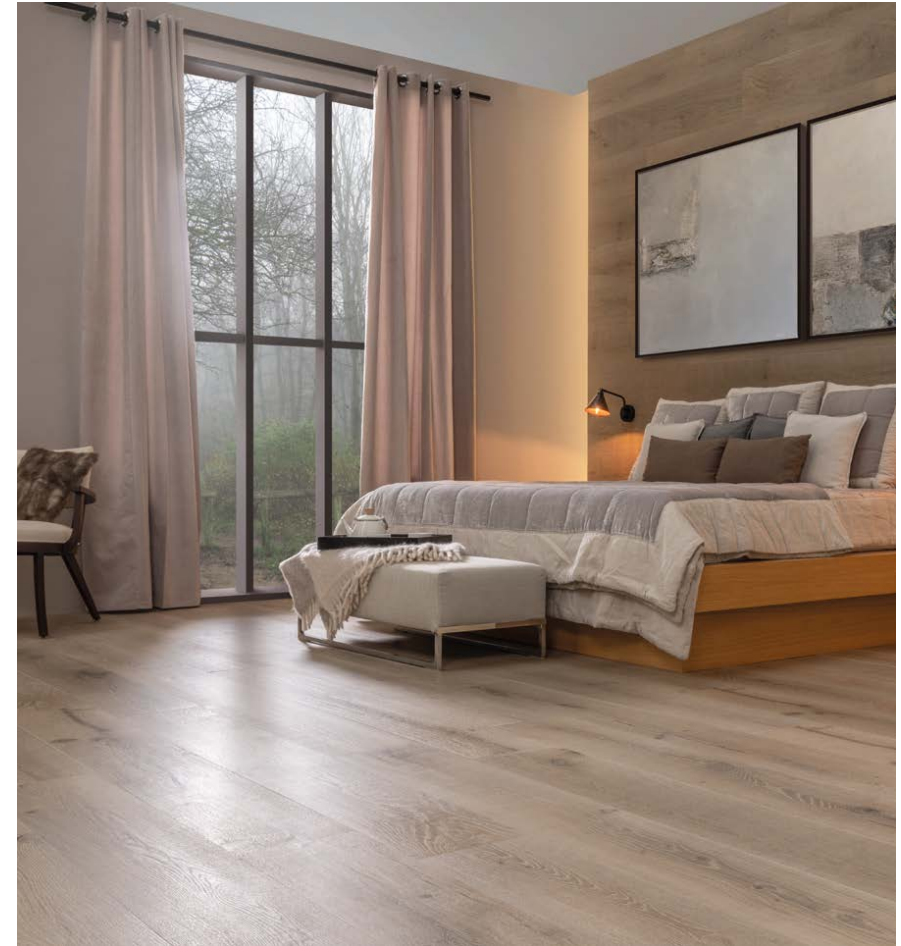

VANCOUVER MOKA
smart

SMART VANCOUVER MOKA
22 cm x 90 cm (x 10.5 mm) 8 5/8" x 35 3/8"
100244710 - V5050088 - G340
Butech recomienda junta / Recommends joint
Colorstuk Especial BEECH 100204254 - B21522232
Epotech Nature BEECH 100177494 - B42562031

SMART VANCOUVER MOKA
14.3 cm x 90 cm (x 10.5 mm) 5 5/8" x 35 3/8"
100244684 - V2950115 - G340
Butech recomienda junta / Recommends joint
Colorstuk Especial BEECH 100204254 - B21522232
Epotech Nature BEECH 100177494 - B42562031

SMART VANCOUVER MOKA ANT.
14.3 cm x 90 cm (x 10.5 mm) 5 5/8" x 35 3/8"
100273195 - V2950125 - G340
Butech recomienda junta / Recommends joint
Colorstuk Especial BEECH 100204254 - B21522232
Epotech Nature BEECH 100177494 - B42562031

CLASE
CLASS

OUTDOOR
BEST PERFORMING CERAMIC TECHNOLOGY

GRES PORCELÁNICO RECTIFICADO
RECTIFIED PORCELAIN TILES

RECTIFICADO
RECTIFIED

EXTERIORES
EXTERIORS

MATE
MATT

DESTONIFICACIÓN
TONAL VARIATION

ZÓCALO / SKIRTING BOARDS 9 cm x 150 cm 3 1/2" X 59"

100252170 - V9101959 - G87

HUELLA TÉCNICA / STEP TILES 31.6 cm x 120 cm 12 1/2" X 47 1/4"

100253597 - V7520463 - G180

PIEZA ESPECIAL / SPECIAL PIECE VANCOUVER MOKA
ADHESIVO / ADHESIVE BUTECH ONE-FLEX PREMIUM

Pared / Wall Vancouver Moka 25 cm x 150 cm
Suelo / Floor Vancouver Moka 25 cm x 150 cm