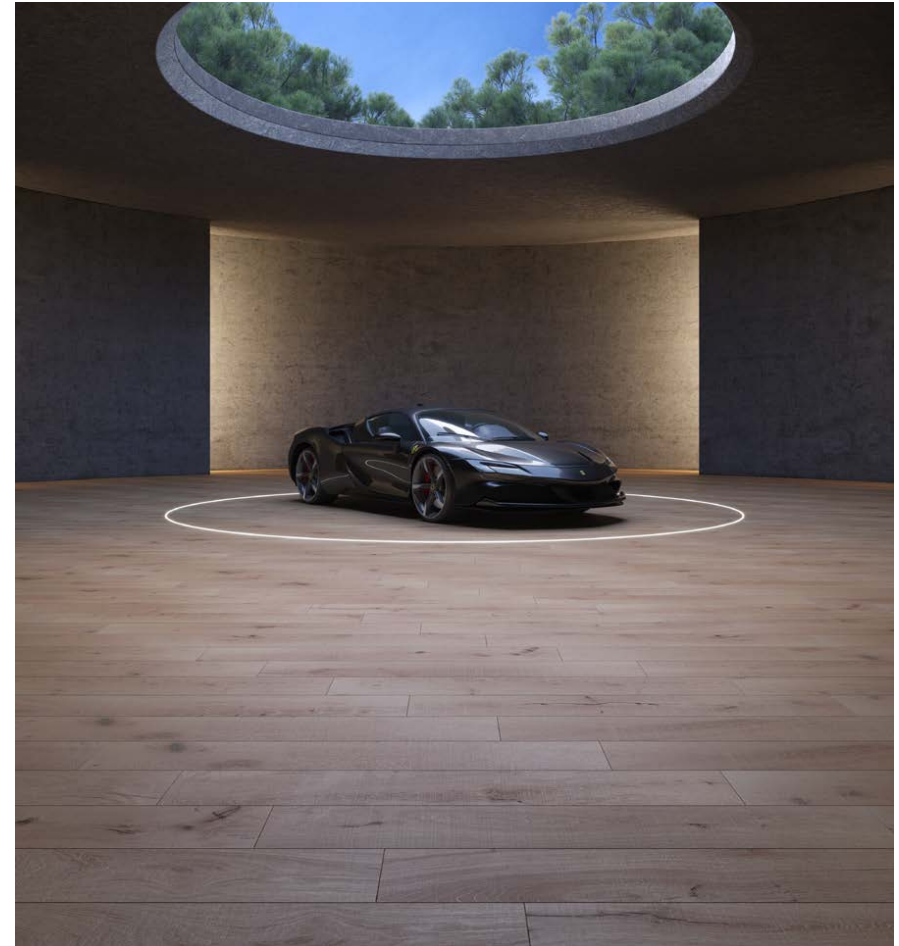

VANCOUVER BROWN
smart

SMART VANCOUVER BROWN
22 cm x 90 cm (x 10.5 mm) 8 5/8" x 35 3/8"
100244695 - V5050086 - G340
Butech recomienda junta / Recommends joint
Colorstuk Especial DOUSSIE 100204260 - B21522233
Epotech Nature DOUSSIE 100177512 - B42562029

SMART VANCOUVER BROWN
14.3 cm x 90 cm (x 10.5 mm) 5 5/8" x 35 3/8"
100244700 - V2950113 - G340
Butech recomienda junta / Recommends joint
Colorstuk Especial DOUSSIE 100204260 - B21522233
Epotech Nature DOUSSIE 100177512 - B42562029

SMART VANCOUVER BROWN ANT.
14.3 cm x 90 cm (x 10.5 mm) 5 5/8" x 35 3/8"
100273194 - V2950126 - G340
Butech recomienda junta / Recommends joint
Colorstuk Especial DOUSSIE 100204260 - B21522233
Epotech Nature DOUSSIE 100177512 - B42562029

CLASE
CLASS

OUTDOOR
HIGH PERFORMANCE CERAMIC TECHNOLOGY

GRES PORCELÁNICO RECTIFICADO
RECTIFIED PORCELAIN TILES

RECTIFICADO
RECTIFIED

EXTERIORES
EXTERIORS

MATE
MATT

DESTONIFICACIÓN
TONAL VARIATION

ZÓCALO / SKIRTING BOARDS 9 cm x 150 cm 3 1/2" X 59"

100252160 - V9101956 - G87

HUELLA TÉCNICA / STEP TILES 31.6 cm x 120 cm 12 1/2" X 47 1/4"

100253596 - V7520462 - G180

PIEZA ESPECIAL / SPECIAL PIECE VANCOUVER BROWN
ADHESIVO / ADHESIVE BUTECH ONE-FLEX PREMIUM

Suelo / Floor Vancouver Brown 23 cm x 150 cm