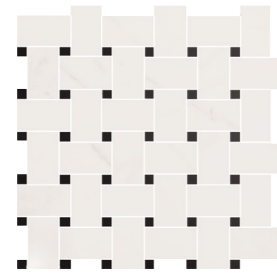

PRECIOUS

CORES // COLOURS // COULEURS // FARBEN // ЦВЕТА

PRECIOUS MIX

MOSAIC TIE CALACATTA
35X35 P-6370