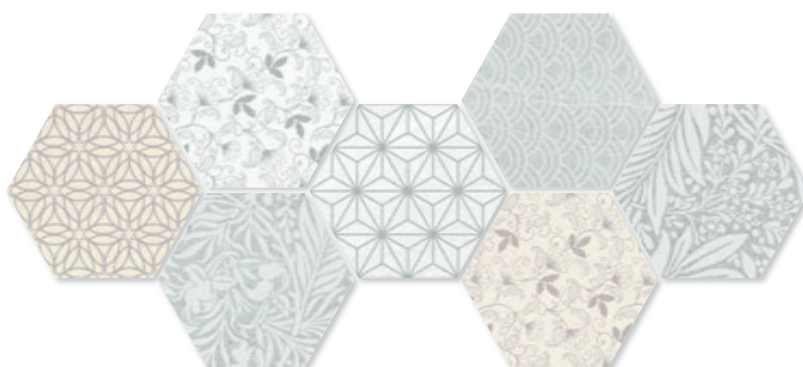

23x26,6 cm. 9.1x10.5 inches

(1) Este modelo está compuesto por diseños diferentes para combinar de modo alterno, se sirven en la misma caja.
This model has different designs that are combined alternately, coming in the same box.