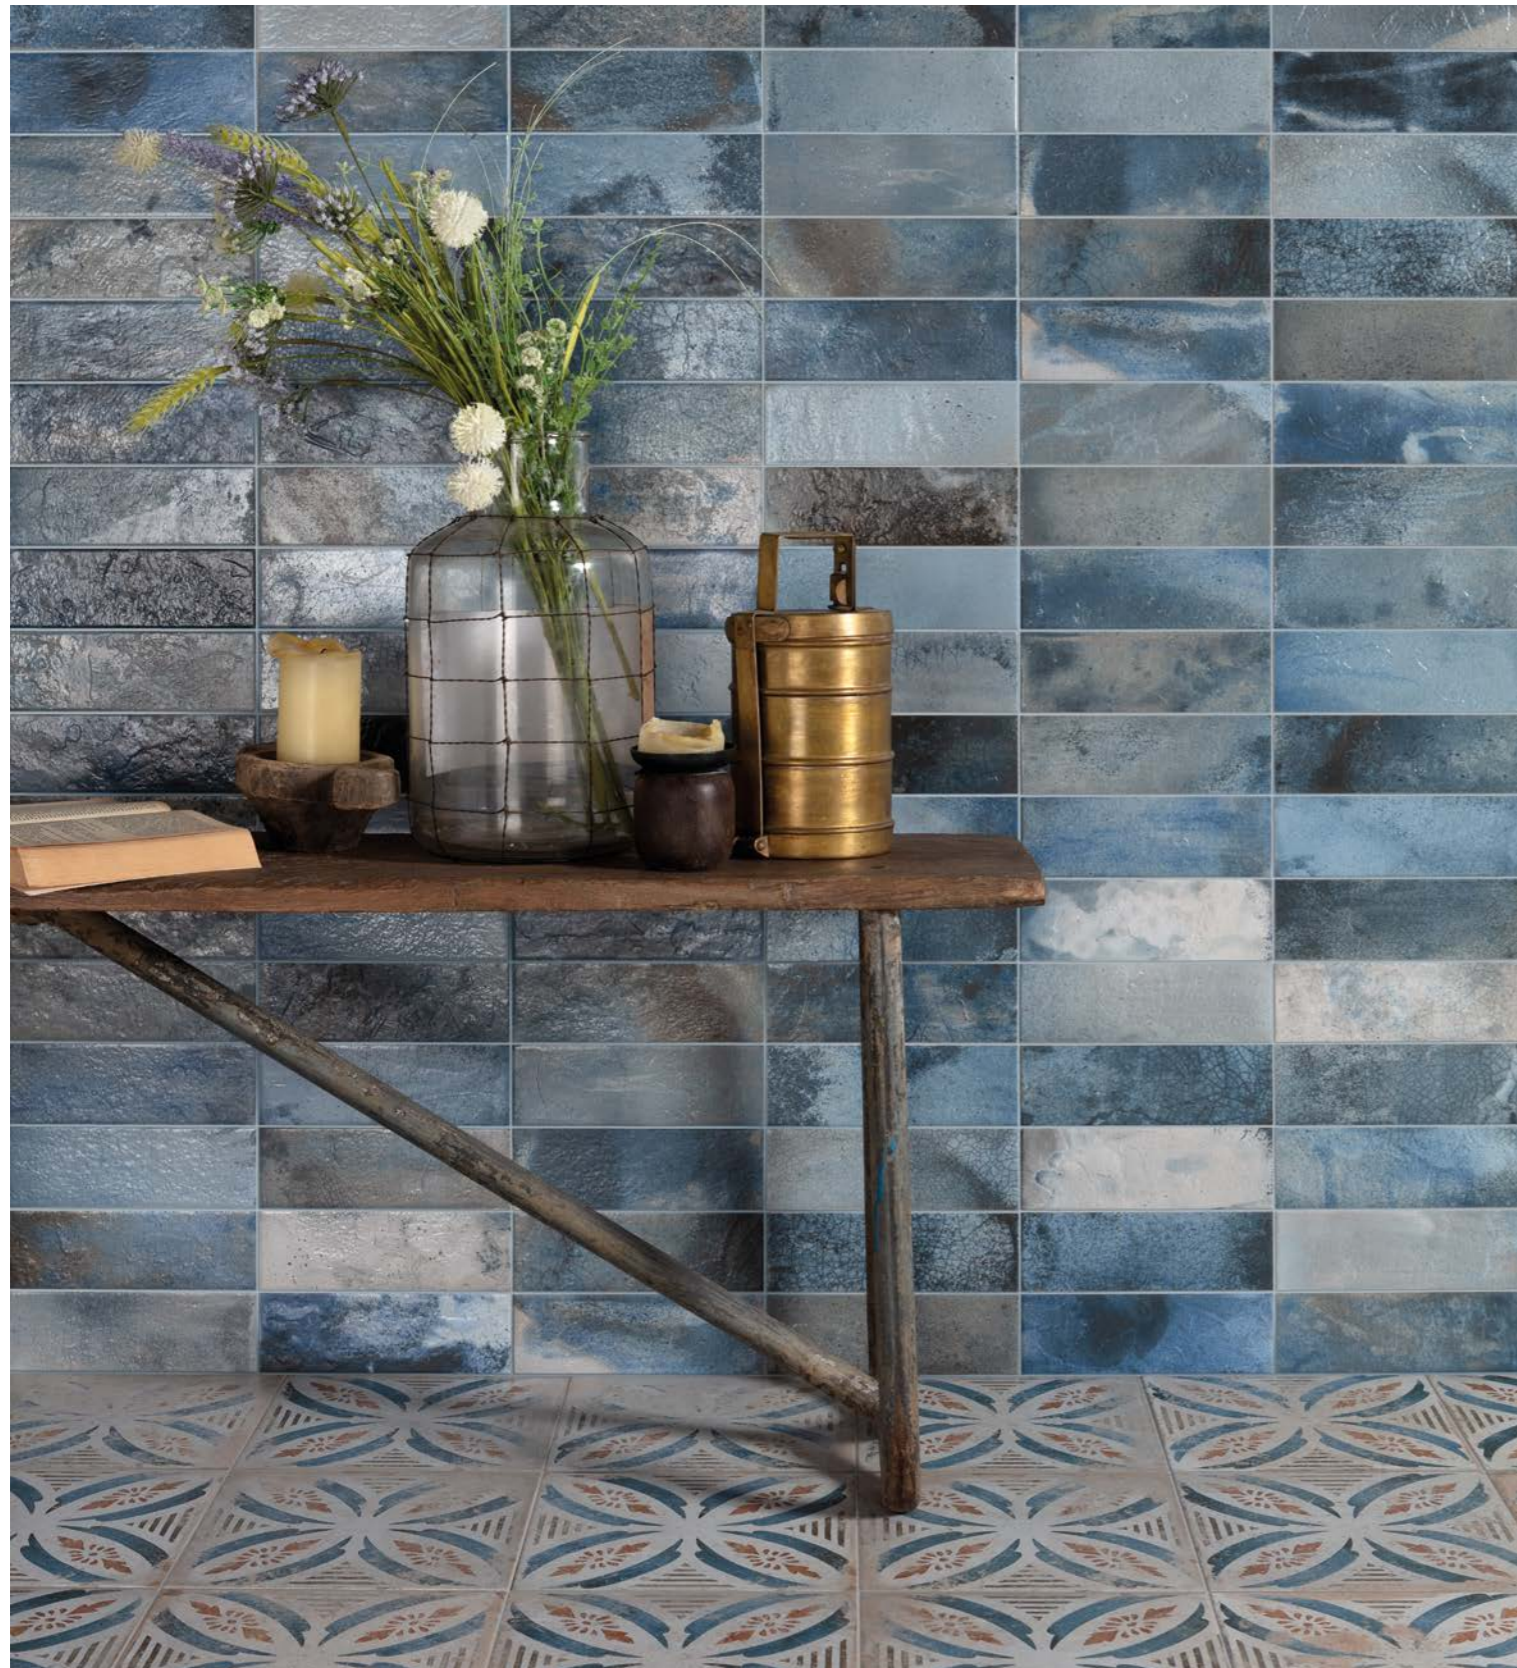

FS

FS RAKU

White | Cream | Sage | Blue |
Silver | Black | Colors

20 * 40 * 1,1 cm | 8 * 24"

50 Aniversario

Peronda Group tiene una historia de casi 200 años, pero la planta de producción número 1 cumple 50. Como homenaje al esfuerzo de todos los hombres y mujeres que hicieron posible aquella puesta en marcha, Francisco Segarra presenta 2 colecciones inspiradas en la cerámica de la época.

FS Raku White body wall tile

FS Raku
colors

20x40

FS Raku White body wall tile

— FS RAKU blue
— FS ROOTS 3

FS RAKU

35 patterns

20 * 40 * 1,03 cm | 8 * 16"