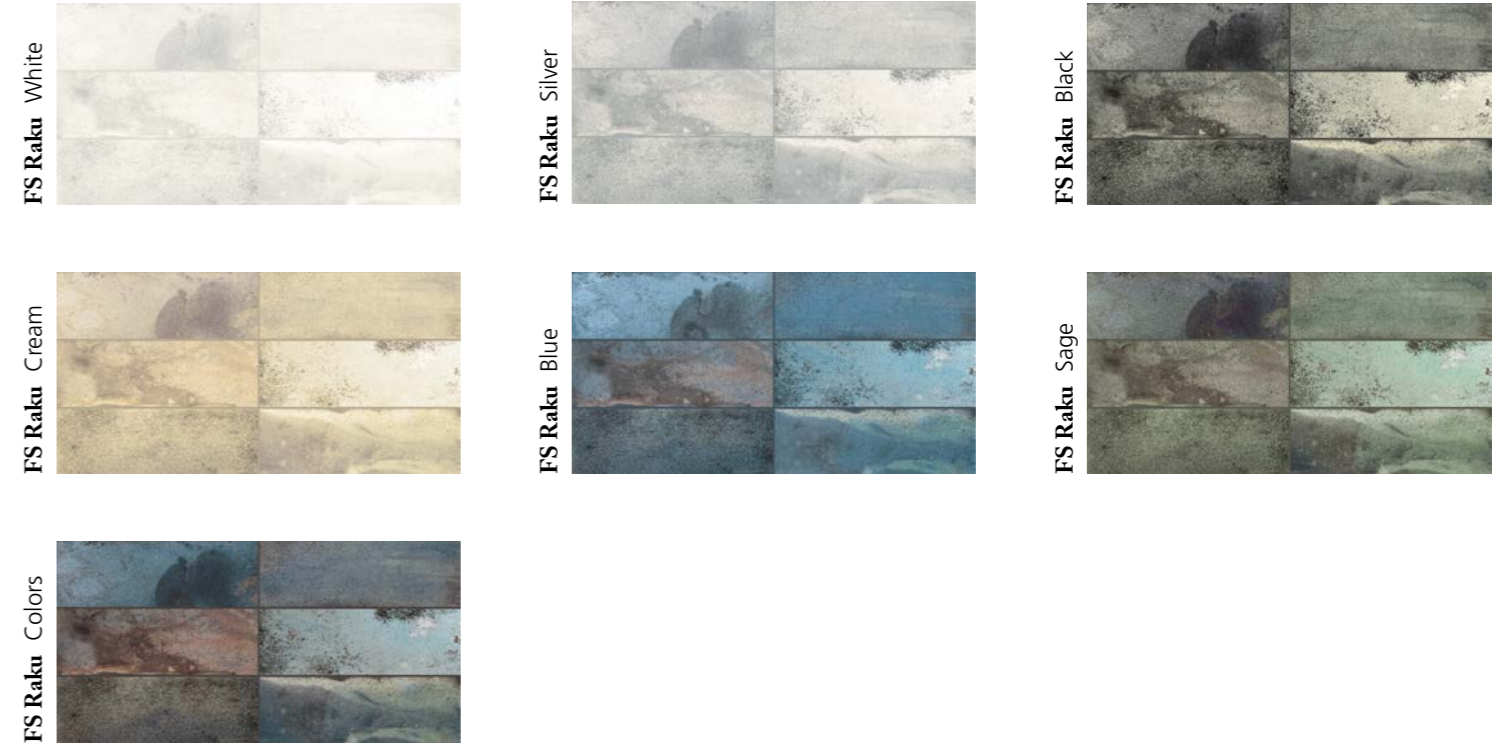

FS Raku White body wall tile

FS Raku
colors

20x40

FS Raku White body wall tile

— FS RAKU blue
— FS ROOTS 3

FS RAKU

35 patterns

20 * 40 * 1,03 cm | 8 * 16"

NO RECTIFIED	NATURAL
	BN3
BLACK	28941
BLUE	28939
CREAM	28942
COLORS	28944
SILVER	28943
SAGE	28940
WHITE	28938

L. FS RAKU

1,5 * 20 * 0,7 cm | 0,6 * 8"

NO RECTIFIED	NATURAL
	P14
GOLD	29177

TRIM. FS RAKU

1,5 * 20 * 0,7 cm | 0,6 * 8"