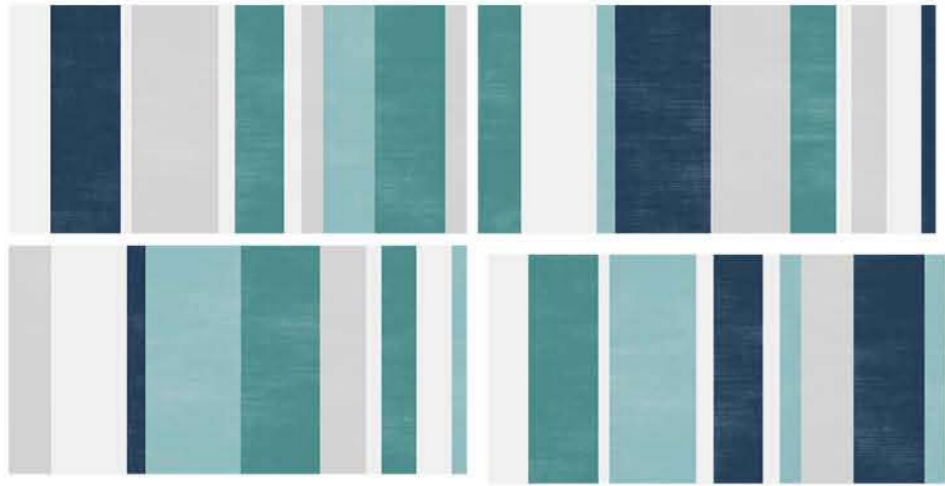

30x60

04-01-18-03-00-2446-0 Mono Justin 30x60