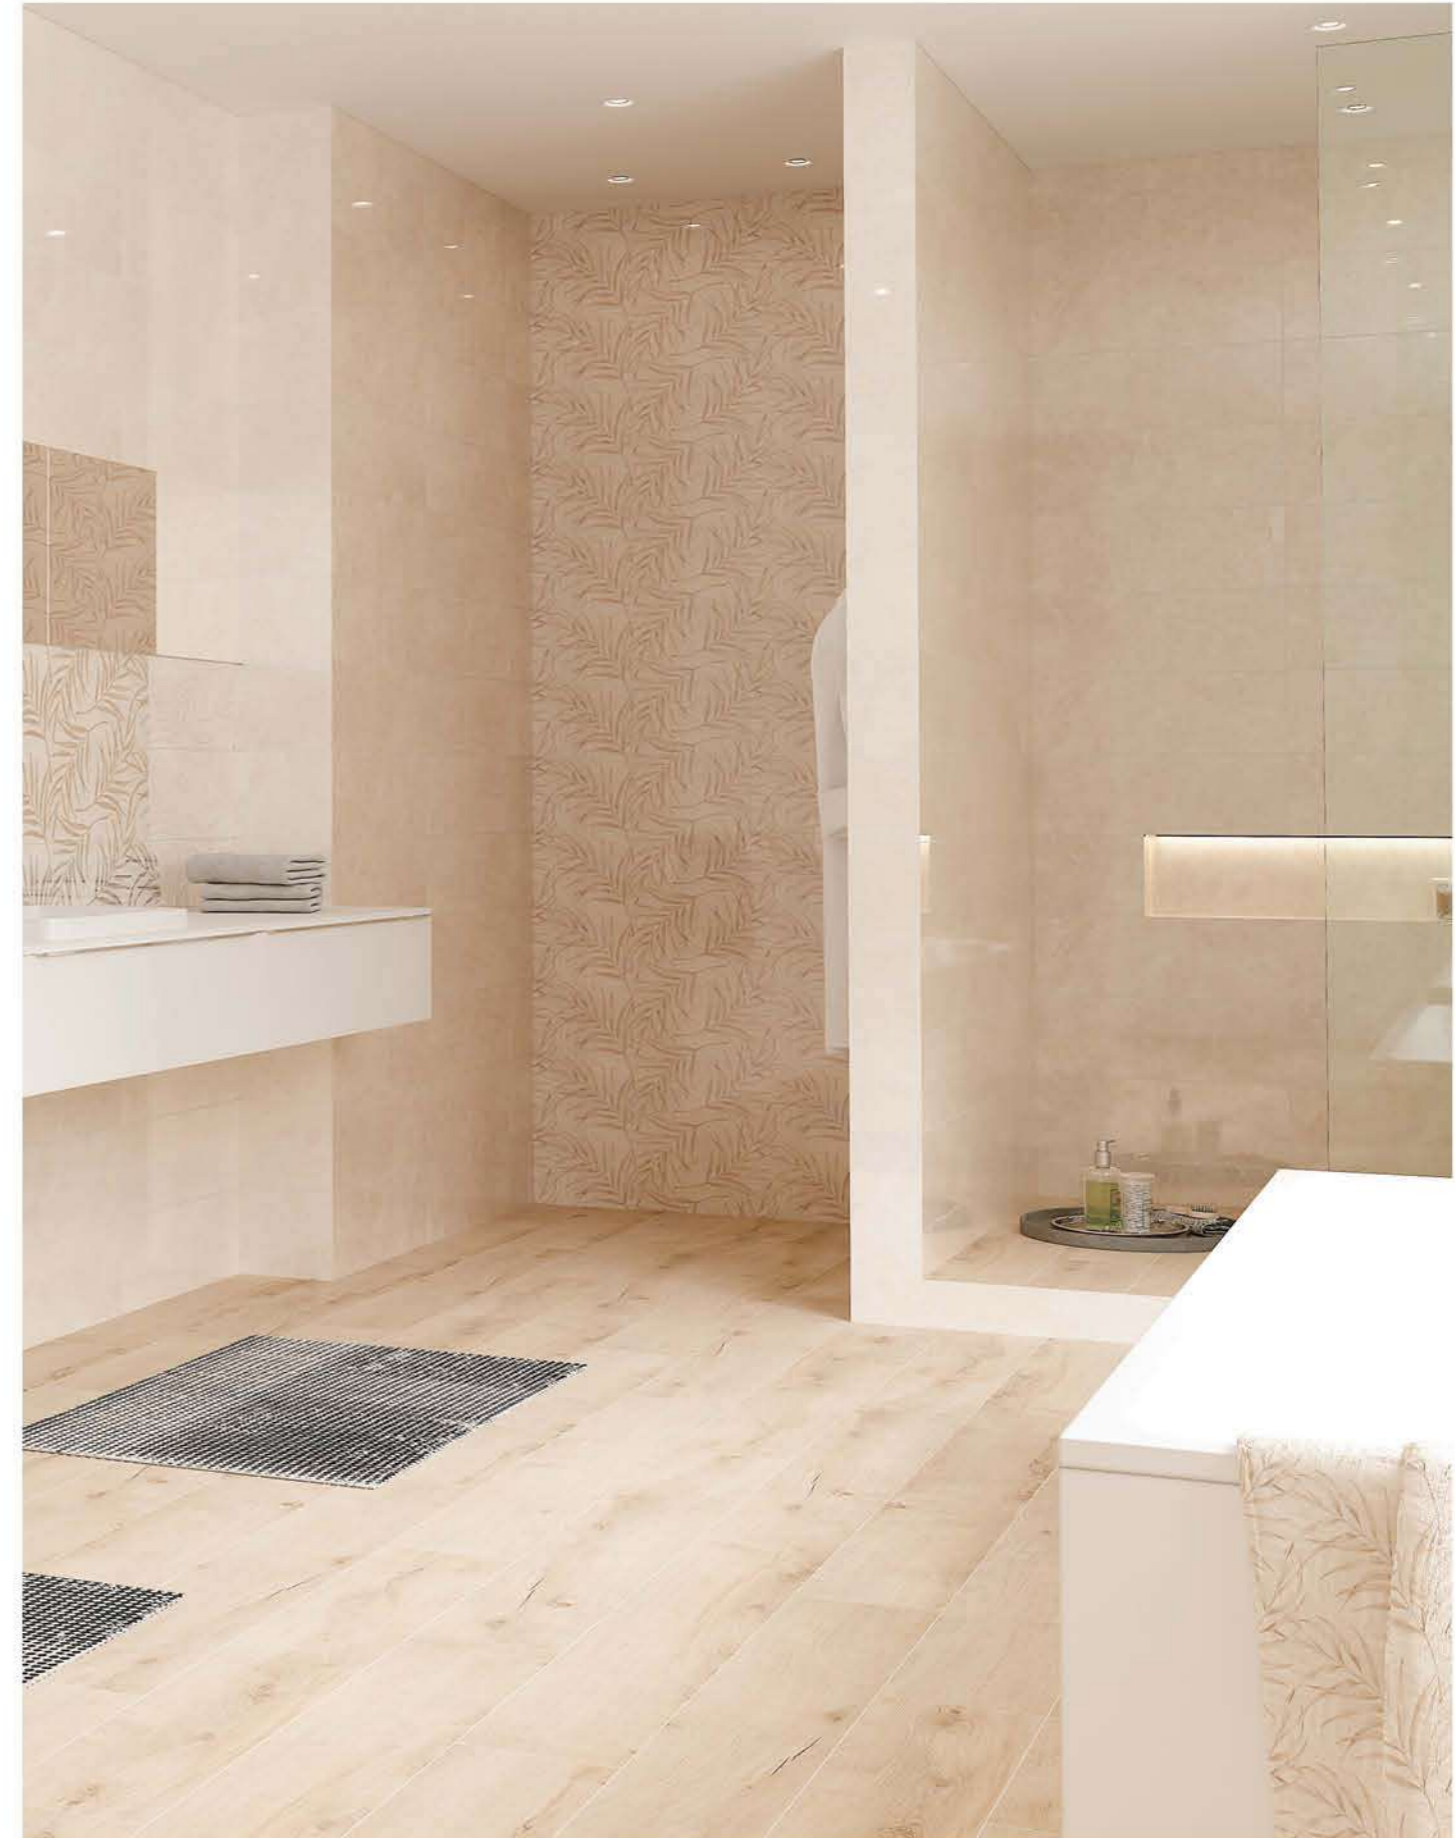

20x60

20x60	10	1.20	18.00	76.80

MDX20W12200C Cremona Ivory W M 20x60
MDX59D12200C Cremona W\Dec M 20x60