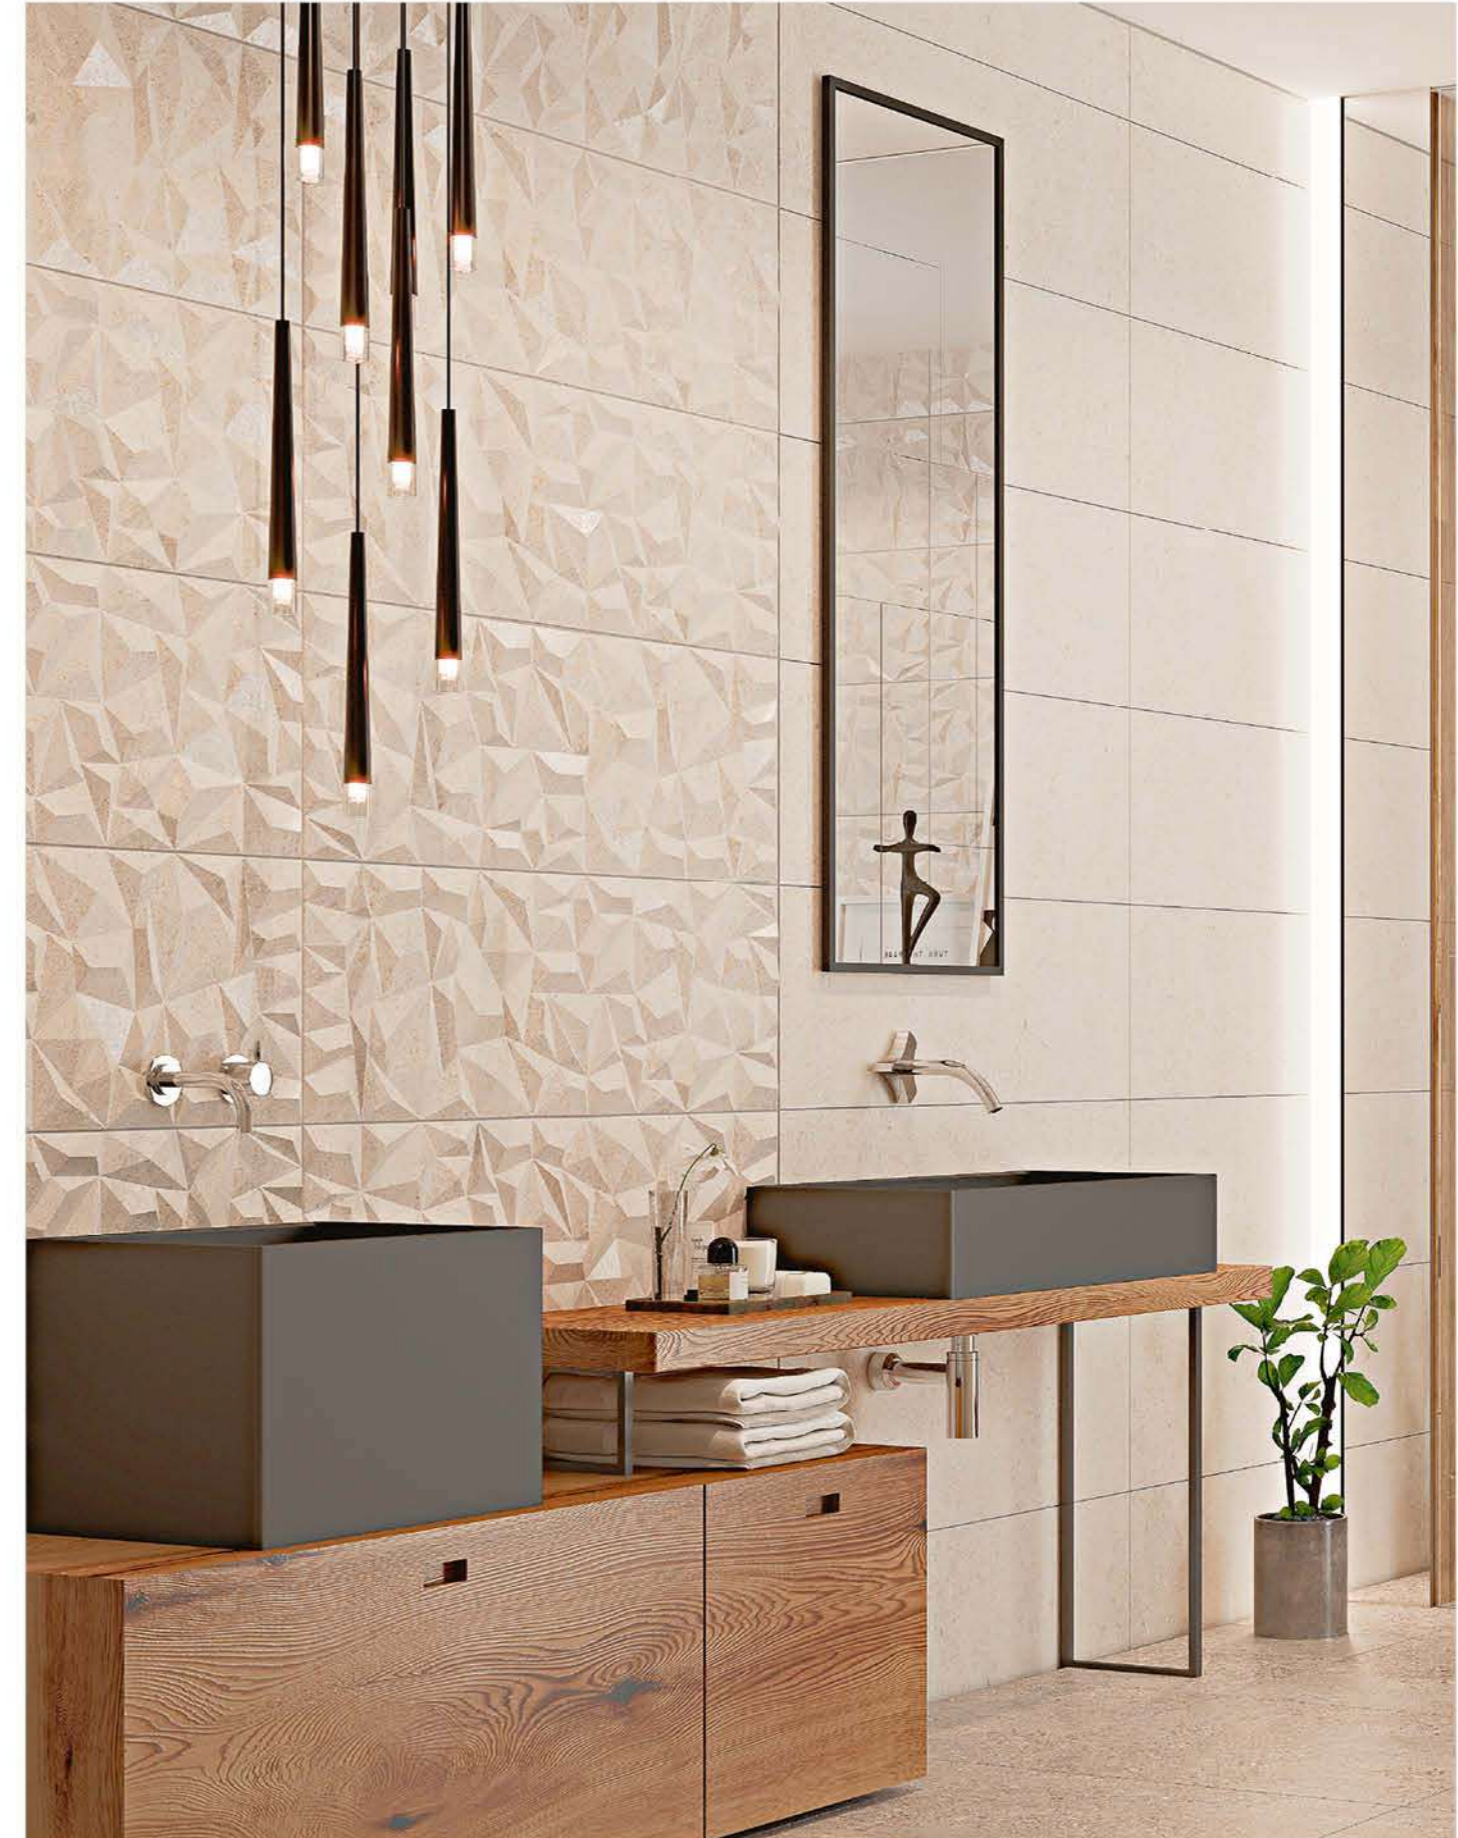

SDC20W19310B Crystal Ivory 30x90 R
SDC20W29310B Crystal Ivory Str 30x90 R