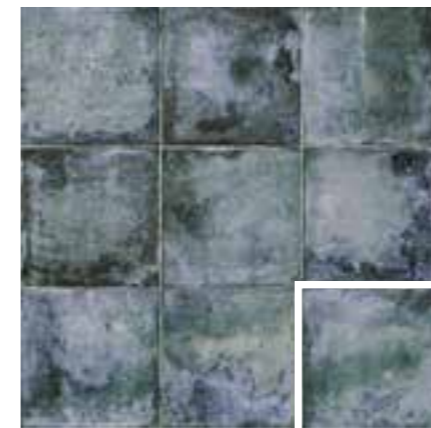

LIVORNO BLU
20x20 (M 130) 8"x8"