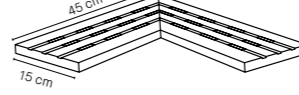

Moon

Finishes

Anti-slip (A)

Dimensions

P.V. (POOL COPING)
20 × 90 cm
8 × 35,4"

ANG.P.V.
(POOL COPING INTERNAL CORNER)
20 × 90 cm
8 × 35,4"

E.P.V.
(POOL COPING EXTERNAL CORNER)
20 × 90 cm
8 × 35,4"

REJ. (DRAINAGE GRATE)
15 × 45 × 2,3 cm
6 × 17,7 × 0,9"

ANG.REJ.
(ANGLE CORNER DRAINAGE GRATE)
15 × 45 × 2,3 cm
6 × 17,7 × 0,9"

T.REJ.
(SQUARE CORNER DRAINAGE GRATE)
15 × 15 × 2,3 cm
6 × 6 × 0,9"

References

Price code

27907	P.V.MAINSTONE CLOUD/20x90/A/R	U81
27911	ANG.P.V.MAINSTONE CLOUD/20x90/A/R	U75
27915	E.P.V.MAINSTONE CLOUD/20x90/A/R	U75
27923	REJ.MAINSTONE CLOUD/15x45/A	U54
27927	ANG.REJ.MAINSTONE CLOUD/15x45/A	U65
27928	T.REJ.MAINSTONE CLOUD/15x15/A	U71
27908	P.V.MAINSTONE OAT/20x90/A/R	U81
27912	ANG.P.V.MAINSTONE OAT/20x90/A/R	U75
27922	E.P.V.MAINSTONE OAT/20x90/A/R	U75
27926	REJ.MAINSTONE OAT/15x45/A	U54
27934	ANG.REJ.MAINSTONE OAT/15x45/A	U65
27931	T.REJ.MAINSTONE OAT/15x15/A	U71
27909	P.V.MAINSTONE DOLPHIN/20x90/A/R	U81
27913	ANG.P.V.MAINSTONE DOLPHIN/20x90/A/R	U75
27920	E.P.V.MAINSTONE DOLPHIN/20x90/A/R	U75
27924	REJ.MAINSTONE DOLPHIN/15x45 /A	U54
27932	ANG.REJ.MAINSTONE DOLPHIN/15x45/A	U65
27929	T.REJ.MAINSTONE DOLPHIN/15x15/A	U71
27910	P.V.MAINSTONE MOON/20x90/A/R	U81
27914	ANG.P.V.MAINSTONE MOON/20x90/A/R	U75
27921	E.P.V.MAINSTONE MOON/20x90/A/R	U75
27925	REJ.MAINSTONE MOON/15x45/A	U54
27933	ANG.REJ.MAINSTONE MOON/15x45/A	U65
27930	T.REJ.MAINSTONE MOON/15x15/A	U71