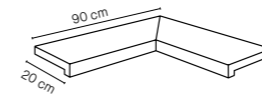

 **L.ALUMINUM/120/MATT U44** (0,5x120 cm - 0,19x47,2 ")

 **L.ALUMINUM/120/SHINE U44** (0,5x120 cm - 0,19x47,2 ")

* See different installation patterns on page 84

Mainstone — Porcelain

Colors

Cloud

Oat

Dolphin

Moon

Finishes

Anti-slip (A)

Dimensions

P.V. (POOL COPING)
20 × 90 cm
8 × 35,4"

ANG.P.V.
(POOL COPING INTERNAL CORNER)
20 × 90 cm
8 × 35,4"

E.P.V.
(POOL COPING EXTERNAL CORNER)
20 × 90 cm
8 × 35,4"

REJ. (DRAINAGE GRATE)
15 × 45 × 2,3 cm
6 × 17,7 × 0,9"

ANG.REJ.
(ANGLE CORNER DRAINAGE GRATE)
15 × 45 × 2,3 cm
6 × 17,7 × 0,9"

T.REJ.
(SQUARE CORNER DRAINAGE GRATE)
15 × 15 × 2,3 cm
6 × 6 × 0,9"

References

Price code

27907	P.V.MAINSTONE CLOUD/20x90/A/R	U81
27911	ANG.P.V.MAINSTONE CLOUD/20x90/A/R	U75
27915	E.P.V.MAINSTONE CLOUD/20x90/A/R	U75
27923	REJ.MAINSTONE CLOUD/15x45/A	U54
27927	ANG.REJ.MAINSTONE CLOUD/15x45/A	U65
27928	T.REJ.MAINSTONE CLOUD/15x15/A	U71
27908	P.V.MAINSTONE OAT/20x90/A/R	U81
27912	ANG.P.V.MAINSTONE OAT/20x90/A/R	U75
27922	E.P.V.MAINSTONE OAT/20x90/A/R	U75
27926	REJ.MAINSTONE OAT/15x45/A	U54
27934	ANG.REJ.MAINSTONE OAT/15x45/A	U65
27931	T.REJ.MAINSTONE OAT/15x15/A	U71
27909	P.V.MAINSTONE DOLPHIN/20x90/A/R	U81
27913	ANG.P.V.MAINSTONE DOLPHIN/20x90/A/R	U75
27920	E.P.V.MAINSTONE DOLPHIN/20x90/A/R	U75
27924	REJ.MAINSTONE DOLPHIN/15x45 /A	U54
27932	ANG.REJ.MAINSTONE DOLPHIN/15x45/A	U65
27929	T.REJ.MAINSTONE DOLPHIN/15x15/A	U71
27910	P.V.MAINSTONE MOON/20x90/A/R	U81
27914	ANG.P.V.MAINSTONE MOON/20x90/A/R	U75
27921	E.P.V.MAINSTONE MOON/20x90/A/R	U75
27925	REJ.MAINSTONE MOON/15x45/A	U54
27933	ANG.REJ.MAINSTONE MOON/15x45/A	U65
27930	T.REJ.MAINSTONE MOON/15x15/A	U71