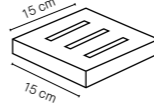

Moon

Finishes

Anti-slip (A)

Dimensions

P.V. (POOL COPING)
20 × 90 cm
8 × 35,4"

ANG.P.V.
(POOL COPING INTERNAL CORNER)
20 × 90 cm
8 × 35,4"

E.P.V.
(POOL COPING EXTERNAL CORNER)
20 × 90 cm
8 × 35,4"

REJ. (DRAINAGE GRATE)
15 × 45 × 2,3 cm
6 × 17,7 × 0,9"

ANG.REJ.
(ANGLE CORNER DRAINAGE GRATE)
15 × 45 × 2,3 cm
6 × 17,7 × 0,9"

T.REJ.
(SQUARE CORNER DRAINAGE GRATE)
15 × 15 × 2,3 cm
6 × 6 × 0,9"

References

Price code

27907	P.V.MAINSTONE CLOUD/20x90/A/R	U81
27911	ANG.P.V.MAINSTONE CLOUD/20x90/A/R	U75
27915	E.P.V.MAINSTONE CLOUD/20x90/A/R	U75
27923	REJ.MAINSTONE CLOUD/15x45/A	U54
27927	ANG.REJ.MAINSTONE CLOUD/15x45/A	U65
27928	T.REJ.MAINSTONE CLOUD/15x15/A	U71
27908	P.V.MAINSTONE OAT/20x90/A/R	U81
27912	ANG.P.V.MAINSTONE OAT/20x90/A/R	U75
27922	E.P.V.MAINSTONE OAT/20x90/A/R	U75
27926	REJ.MAINSTONE OAT/15x45/A	U54
27934	ANG.REJ.MAINSTONE OAT/15x45/A	U65
27931	T.REJ.MAINSTONE OAT/15x15/A	U71
27909	P.V.MAINSTONE DOLPHIN/20x90/A/R	U81
27913	ANG.P.V.MAINSTONE DOLPHIN/20x90/A/R	U75
27920	E.P.V.MAINSTONE DOLPHIN/20x90/A/R	U75
27924	REJ.MAINSTONE DOLPHIN/15x45 /A	U54
27932	ANG.REJ.MAINSTONE DOLPHIN/15x45/A	U65
27929	T.REJ.MAINSTONE DOLPHIN/15x15/A	U71
27910	P.V.MAINSTONE MOON/20x90/A/R	U81
27914	ANG.P.V.MAINSTONE MOON/20x90/A/R	U75
27921	E.P.V.MAINSTONE MOON/20x90/A/R	U75
27925	REJ.MAINSTONE MOON/15x45/A	U54
27933	ANG.REJ.MAINSTONE MOON/15x45/A	U65
27930	T.REJ.MAINSTONE MOON/15x15/A	U71