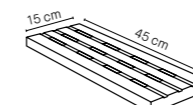

Moon

Finishes

Anti-slip (A)

Dimensions

P.V. (POOL COPING)
20 × 90 cm
8 × 35,4"

ANG.P.V.
(POOL COPING INTERNAL CORNER)
20 × 90 cm
8 × 35,4"

E.P.V.
(POOL COPING EXTERNAL CORNER)
20 × 90 cm
8 × 35,4"

REJ. (DRAINAGE GRATE)
15 × 45 × 2,3 cm
6 × 17,7 × 0,9"

ANG.REJ.
(ANGLE CORNER DRAINAGE GRATE)
15 × 45 × 2,3 cm
6 × 17,7 × 0,9"

T.REJ.
(SQUARE CORNER DRAINAGE GRATE)
15 × 15 × 2,3 cm
6 × 6 × 0,9"

References

Price code

27907	P.V.MAINSTONE CLOUD/20x90/A/R	U81
27911	ANG.P.V.MAINSTONE CLOUD/20x90/A/R	U75
27915	E.P.V.MAINSTONE CLOUD/20x90/A/R	U75
27923	REJ.MAINSTONE CLOUD/15x45/A	U54
27927	ANG.REJ.MAINSTONE CLOUD/15x45/A	U65
27928	T.REJ.MAINSTONE CLOUD/15x15/A	U71
27908	P.V.MAINSTONE OAT/20x90/A/R	U81
27912	ANG.P.V.MAINSTONE OAT/20x90/A/R	U75
27922	E.P.V.MAINSTONE OAT/20x90/A/R	U75
27926	REJ.MAINSTONE OAT/15x45/A	U54
27934	ANG.REJ.MAINSTONE OAT/15x45/A	U65
27931	T.REJ.MAINSTONE OAT/15x15/A	U71
27909	P.V.MAINSTONE DOLPHIN/20x90/A/R	U81
27913	ANG.P.V.MAINSTONE DOLPHIN/20x90/A/R	U75
27920	E.P.V.MAINSTONE DOLPHIN/20x90/A/R	U75
27924	REJ.MAINSTONE DOLPHIN/15x45 /A	U54
27932	ANG.REJ.MAINSTONE DOLPHIN/15x45/A	U65
27929	T.REJ.MAINSTONE DOLPHIN/15x15/A	U71
27910	P.V.MAINSTONE MOON/20x90/A/R	U81
27914	ANG.P.V.MAINSTONE MOON/20x90/A/R	U75
27921	E.P.V.MAINSTONE MOON/20x90/A/R	U75
27925	REJ.MAINSTONE MOON/15x45/A	U54
27933	ANG.REJ.MAINSTONE MOON/15x45/A	U65
27930	T.REJ.MAINSTONE MOON/15x15/A	U71