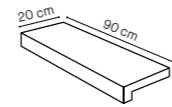

Technical data

	DIN 51130	UNE-ENV 12633	BS 7976-2 (PTV)	ANSI A137.1 (DCOF)
NT	R10	Class 2	+36 Wet	>0,42 Wet
A	R11	Class 3	+36 Wet	>0,42 Wet

Mainstone — Porcelain

Decors

Dimensions

 *
TRI.
29,9 × 25,7 cm
11,8 × 10,12"

 **L.ALUMINUM/120/MATT U44** (0,5x120 cm - 0,19x47,2 ")

 **L.ALUMINUM/120/SHINE U44** (0,5x120 cm - 0,19x47,2 ")

* See different installation patterns on page 84

Mainstone — Porcelain

Colors

Cloud

Oat

Dolphin

Moon

Finishes

Anti-slip (A)

Dimensions

P.V. (POOL COPING)
20 × 90 cm
8 × 35,4"

ANG.P.V.
(POOL COPING INTERNAL CORNER)
20 × 90 cm
8 × 35,4"

E.P.V.
(POOL COPING EXTERNAL CORNER)
20 × 90 cm
8 × 35,4"

REJ. (DRAINAGE GRATE)
15 × 45 × 2,3 cm
6 × 17,7 × 0,9"