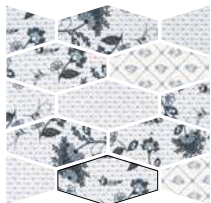

Harlequín

10X20 4"X8"

HARLEQUÍN WHITE
10X20 / 4"X8"
P32 /M

HARLEQUÍN SKY
10X20 / 4"X8"
P32 /M

HARLEQUÍN NAVY
10X20 / 4"X8"
P33 /M

HARLEQUÍN PINK
10X20 / 4"X8"
P32 /M

HARLEQUÍN DARK GREEN
10X20 / 4"X8"
P33 /M

HARLEQUÍN GREY
10X20 / 4"X8"
P33 /M

HARLEQUÍN GRAPHITE
10X20 / 4"X8"
P33 /M

HOLLAND WHITE MIX
10X20 / 4"X8"
P33 /M

CURAZAO WHITE MIX
10X20 / 4"X8"
P33 /M

PIEZAS ESPECIALES · SPECIAL PIECES

EDGE STICK HARLEQUÍN
1,5X10 / 0,6"X4" K23/P