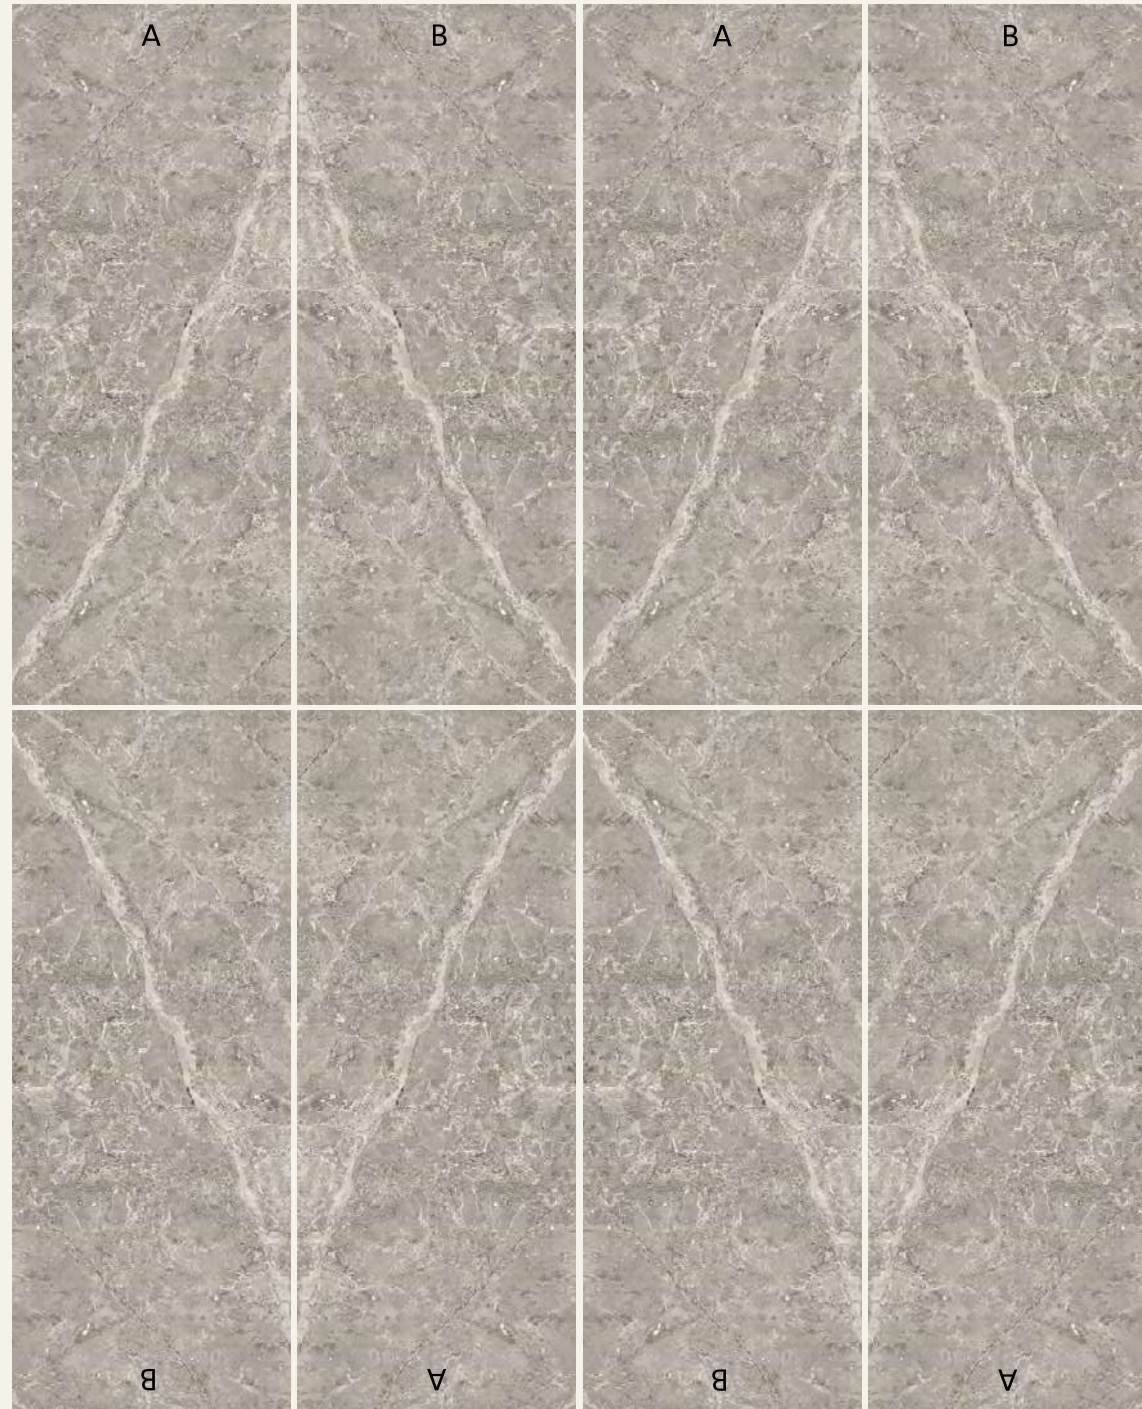

Revestimiento · Wall Tile  
24" x 59" G279

Elegant Grey Bookmatch  
59,6 cm x 150 cm

Revestimiento · Wall Tile  
24" x 59" G279

Bookmatch · Bookmatch

Decorado compuesto por dos imágenes A y B. La apariencia final del panel conformado dependerá del número de piezas instaladas.  
Decoration composed of two images A and B. The final appearance of the formed panel will depend on the number of pieces installed.

# ELEGANT

Patrones de colocación recomendados  
Composición vertical

Recommended laying patterns  
Vertical layout

+ info

Revestimiento · Wall Tile

Decorado compuesto por dos imágenes A y B.  
La apariencia final del panel conformado dependerá del número de piezas instaladas. Se muestran cuatro opciones de instalación vertical, pudiéndose optar por opciones con simetría en el eje horizontal.

Decoration composed of two images A and B.  
The final appearance of the formed panel will depend on the number of pieces installed. Four vertical installation options are shown, with options for symmetry along the horizontal axis.