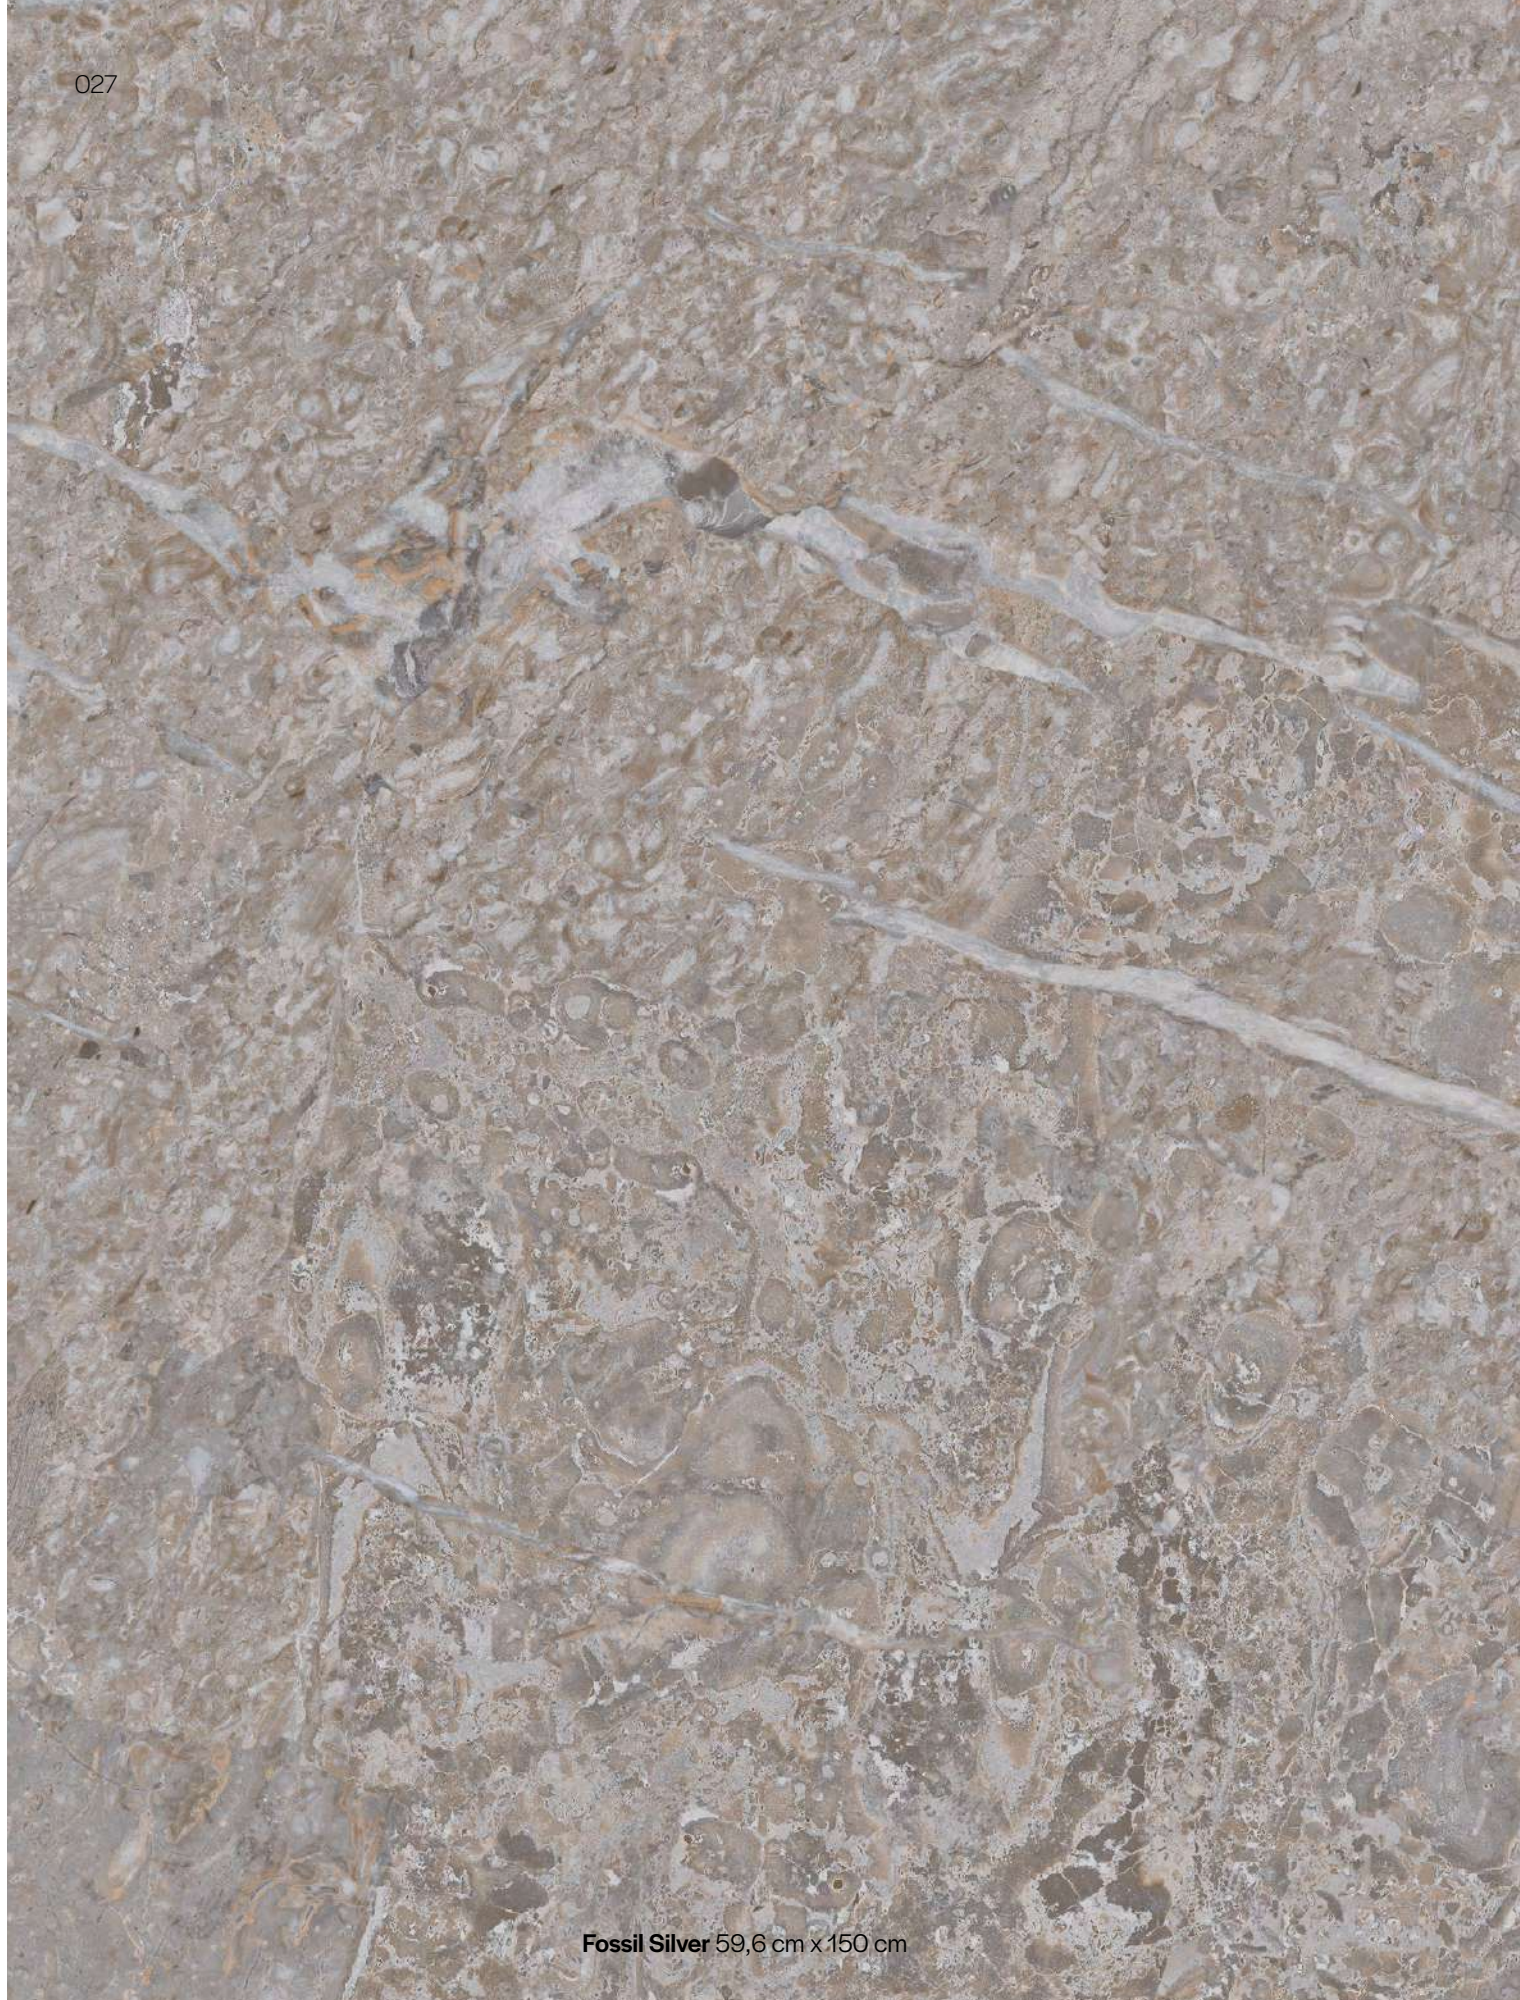

Fossil Silver 59,6 cm x 150 cm

FOSSIL

Mate · Matt

Piedra · Stone