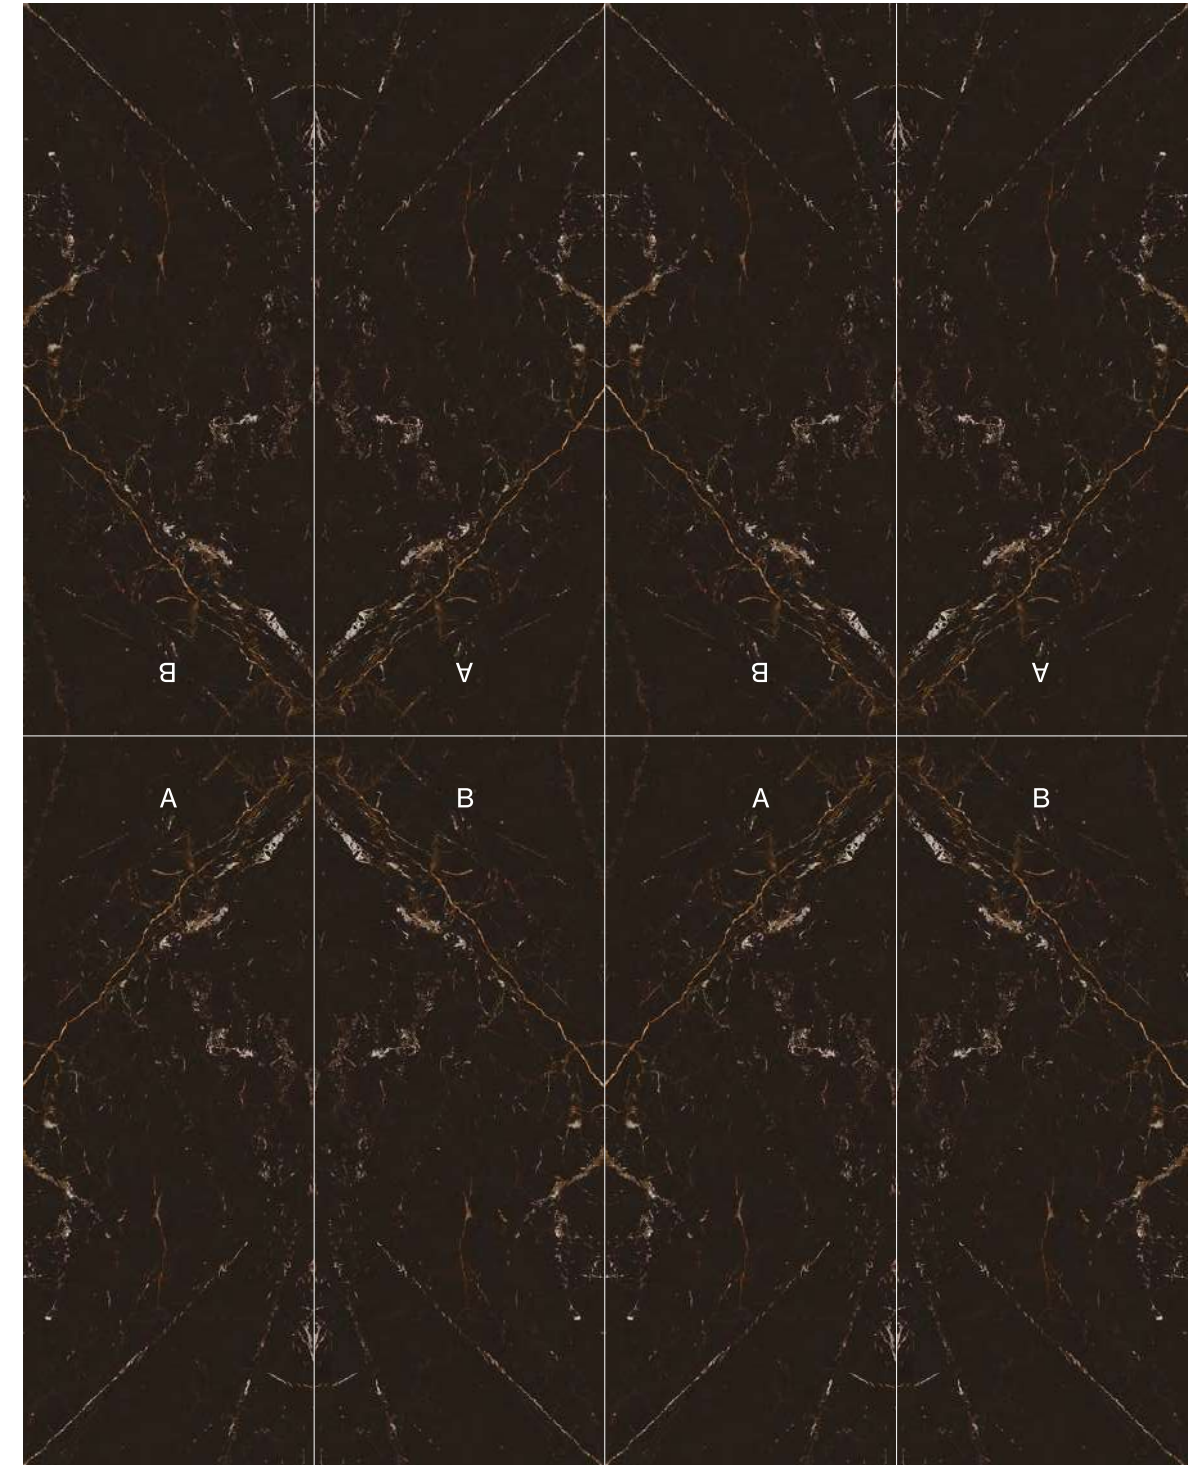

Decorado compuesto por dos imágenes A y B.
La apariencia final del panel conformado dependerá del número de piezas instaladas. Se muestran dos opciones de instalación vertical, pudiéndose optar por opciones con simetría en el eje horizontal.

Set composto da due immagini A e B.
L'aspetto finale della composizione dipenderà dal numero di elementi installati. Ti mostriamo due opzioni d'installazione verticale, ma puoi scegliere anche soluzioni simmetriche rispetto all'asse orizzontale.

Decoration composed of two images A and B.
The final appearance of the formed panel will depend on the number of pieces installed. Two vertical installation options are shown, with options for symmetry along the horizontal axis.

Dekor bestehend aus zwei Bildern A und B.
Das endgültige Erscheinungsbild der Paneele hängt von der Anzahl der installierten Teile ab. Angezeigt sind zwei vertikale Installationsoptionen, Optionen mit horizontaler Achsensymmetrie können gewählt werden.