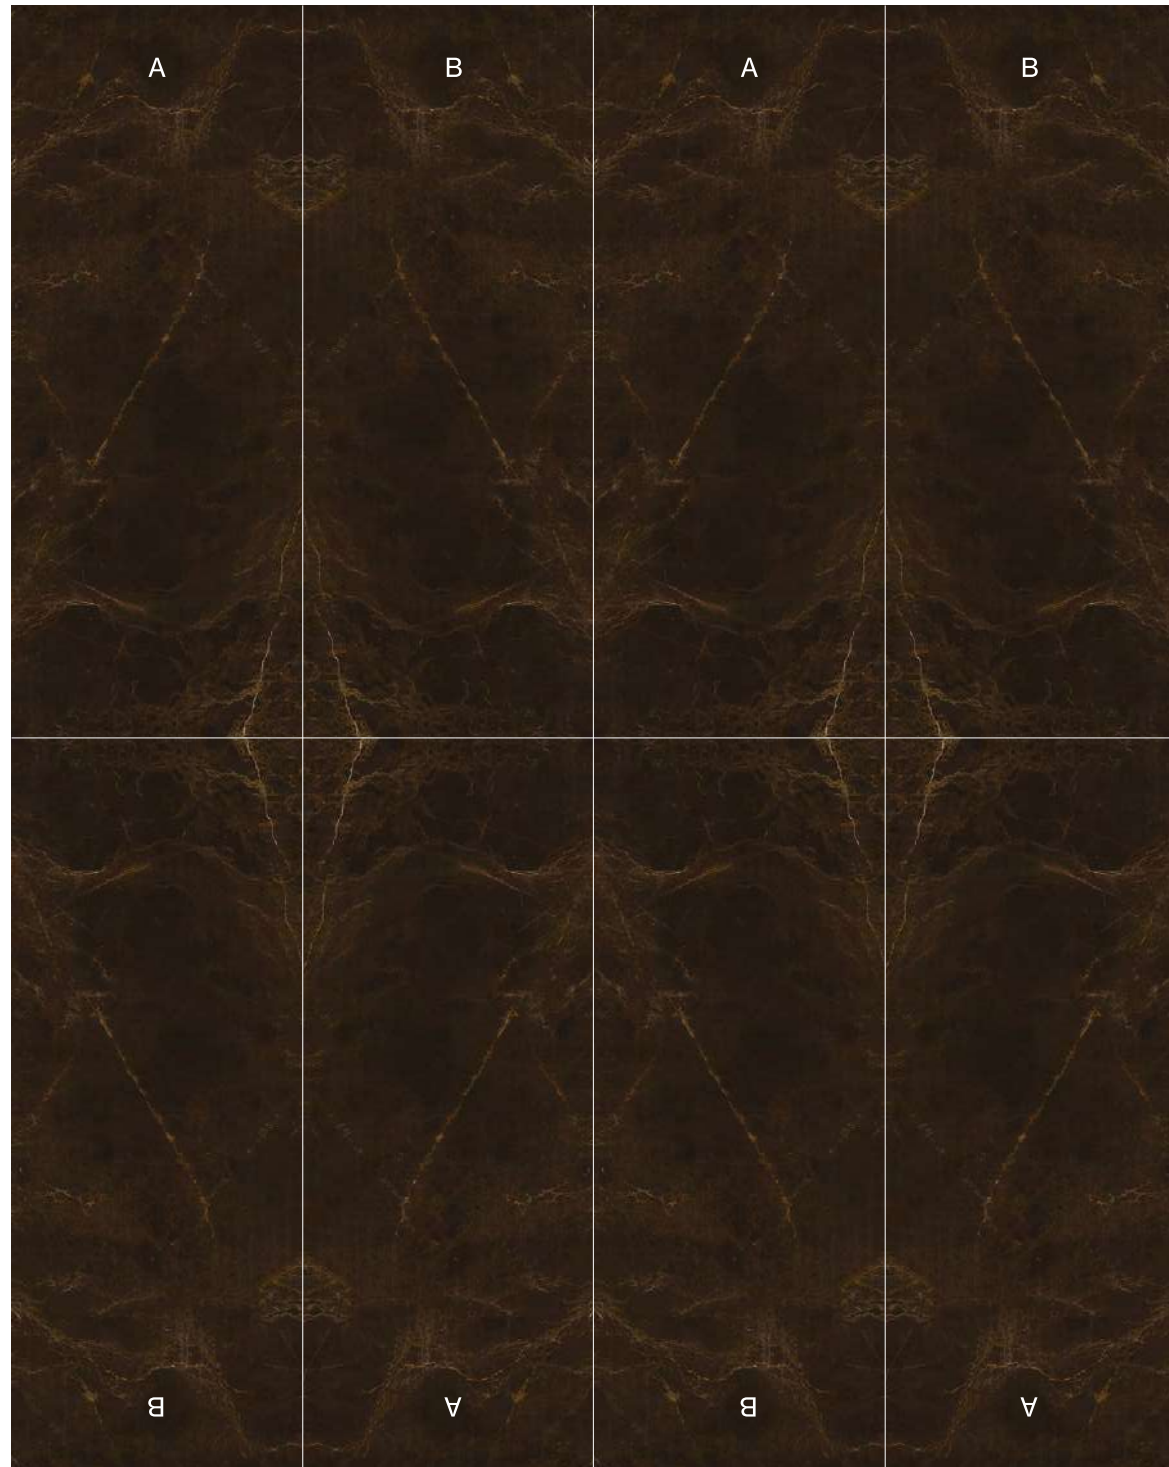

Dekor bestehend aus zwei Bildern A und B.
Das endgültige Erscheinungsbild der Paneele hängt von der Anzahl der installierten Teile ab. Angezeigt sind zwei vertikale Installationsoptionen, Optionen mit horizontaler Achsensymmetrie können gewählt werden.

Recommended placement patterns
Empfohlene Verlegemuster

Decorado compuesto por dos imágenes A y B.
La apariencia final del panel conformado dependerá del número de piezas instaladas. Se muestran dos opciones de instalación vertical, pudiéndose optar por opciones con simetría en el eje horizontal.