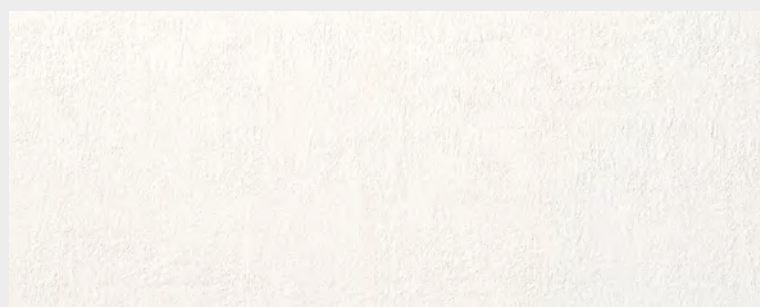

Deco Matt Texture 59,6 cm x 150 cm G278 Revestimiento · Wall Tile