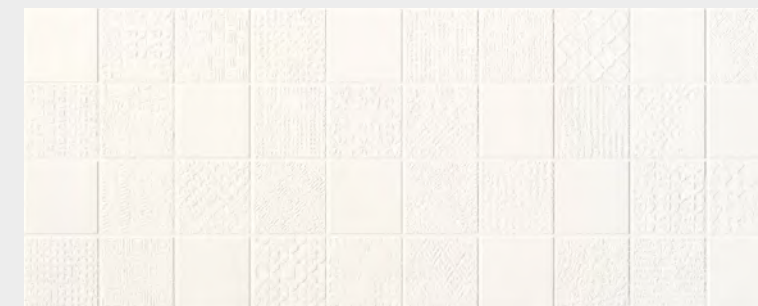

Deco Matt Hidráulico 59,6 cm x 150 cm G278 Revestimiento · Wall Tile

Decorados combinables para toda la serie Matt / Matching décor for the entire Matt series
Decorazione combinabile per tutta la serie Matt / Kombinierbare Dekoration für die gesamte Matt Serie
Monoporosa Rectificado / Mate / Relieve / Destonificado- Rectified Wall Tile / Matt / Relief / Tone Variations
Monoporosa Rectificada / Opaco / Rilievo / Stonalizzazione - Monoporös Rektifiziert / Matt / Struktur / Farbvariationen

Blanco · White

Decorados combinables para toda la serie Matt / Matching décor for the entire Matt series
Decorazione combinabile per tutta la serie Matt / Kombinierbare Dekoration für die gesamte Matt Serie
Monoporosa Rectificado / Mate / Relieve / Destonificado- Rectified Wall Tile / Matt / Relief / Tone Variations
Monoporosa Rectificada / Opaco / Rilievo / Stonalizzazione - Monoporös Rektifiziert / Matt / Struktur / Farbvariationen

Blanco · White