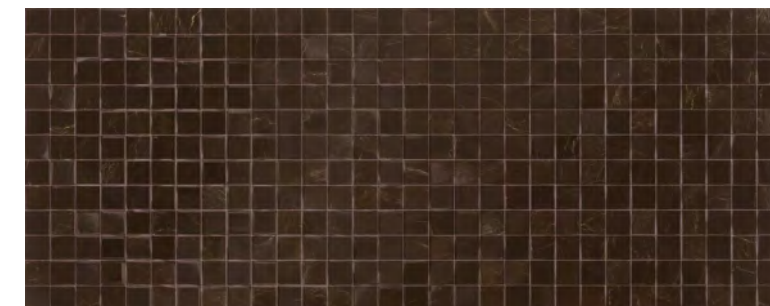

* Mosaico Sequoia Brillo / Gloss 59,6 cm x 150 cm G278 Revestimiento · Wall Tile
Disponibile en acabado *Mate* / Also available in *Matt finish*

Esta serie es combinable con todos los decorados de la colección Deco Marmi / This series can be combined with all the items in the Deco Marmi collection
È possibile abbinare questa serie a tutti gli elementi di arredo della collezione Deco Marmi / Diese Serie kann mit allen Dekorationen der Deco Marmi-Kollektion kombiniert werden
Monoporosa Rectificado / Brillo / Mate / *Relieve / Destonificado - Rectified Wall Tile / Gloss / Matt / *Relief / Tone Variations
Monoporosa Rectificada / Lustró / Opaco / *Rilievo / Stonalizzazione - Monoporós Rektifiziert / Glanz / Matt / *Struktur / Farbvariationen

Mármol · Marble