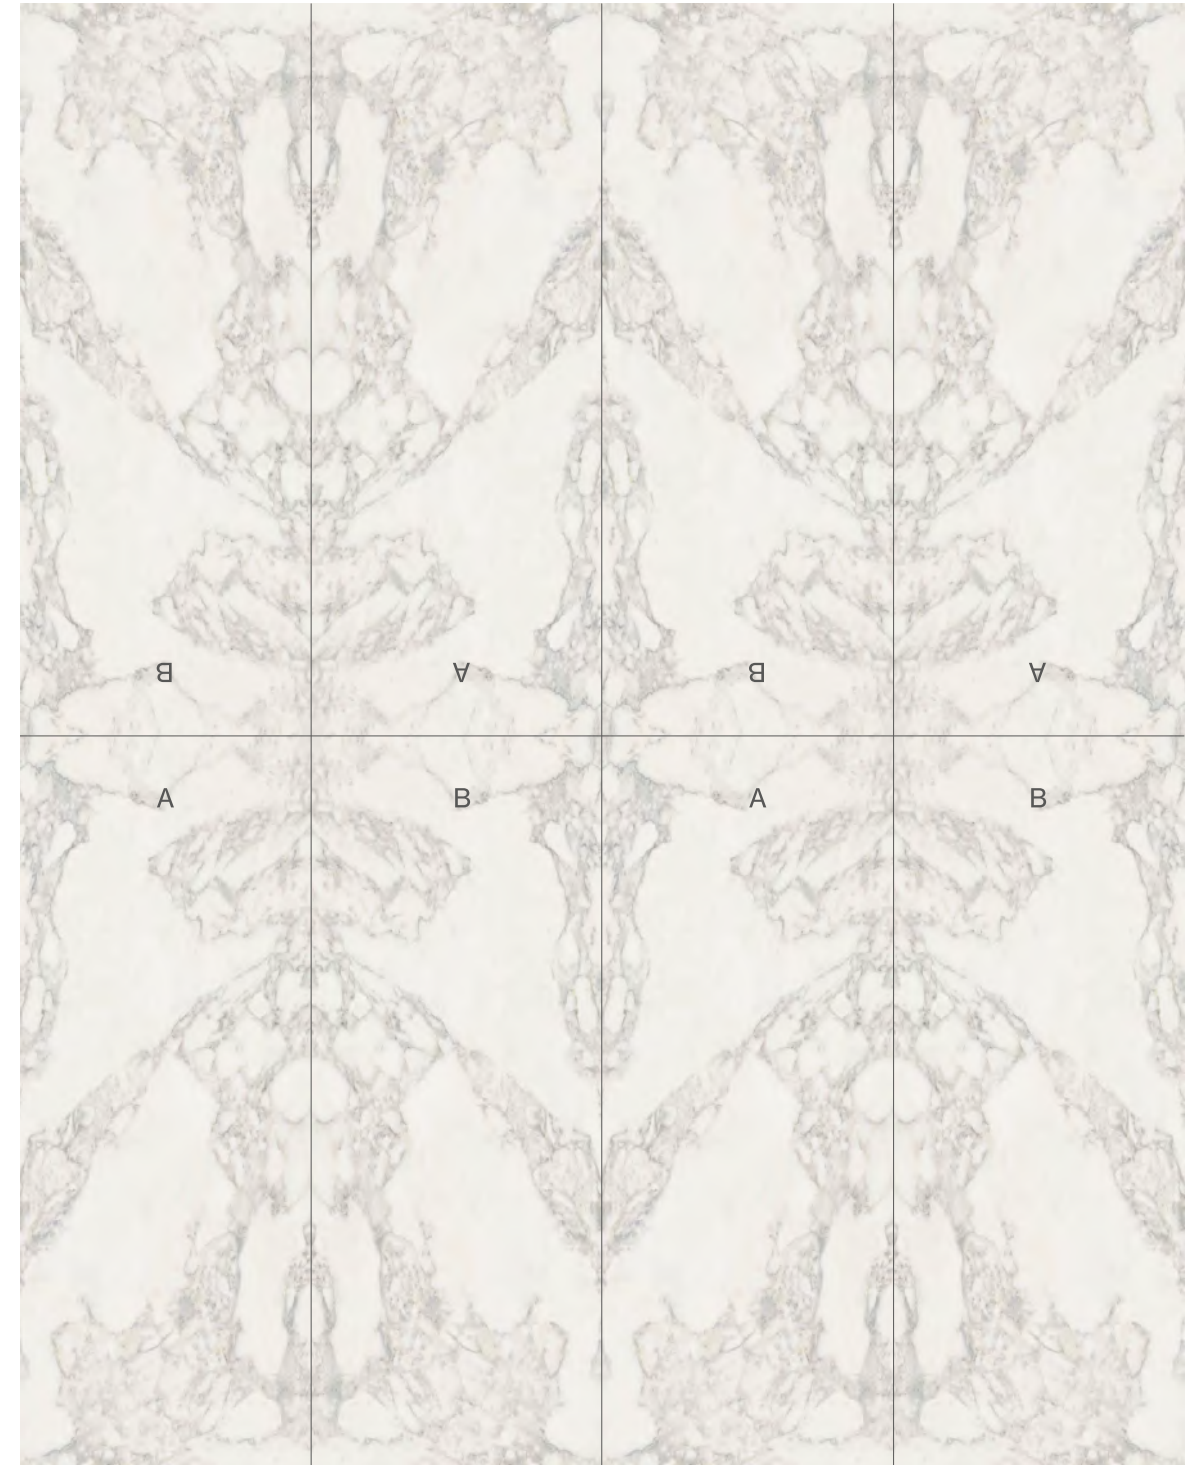

Decorado compuesto por dos imágenes A y B.
La apariencia final del panel conformado dependerá del número de piezas instaladas. Se muestran dos opciones de instalación vertical, pudiéndose optar por opciones con simetría en el eje horizontal.

Set composto da due immagini A e B.
L'aspetto finale della composizione dipenderà dal numero di elementi installati. Ti mostriamo due opzioni d'installazione verticale, ma puoi scegliere anche soluzioni simmetriche rispetto all'asse orizzontale.

Decoration composed of two images A and B.
The final appearance of the formed panel will depend on the number of pieces installed. Two vertical installation options are shown, with options for symmetry along the horizontal axis.

Dekor bestehend aus zwei Bildern A und B.
Das endgültige Erscheinungsbild der Paneele hängt von der Anzahl der installierten Teile ab. Angezeigt sind zwei vertikale Installationsoptionen, Optionen mit horizontaler Achsensymmetrie können gewählt werden.