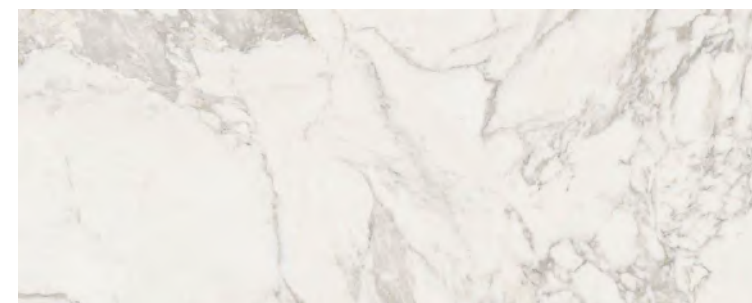

Dolomiti Brillo / Gloss 59,6 cm x 150 cm G276 Revestimiento · Wall Tile
Disponibile en acabado *Mate* / Also available in *Matt finish*

Esta serie es combinable con todos los decorados de la colección Deco Marmi / This series can be combined with all the items in the Deco Marmi collection
È possibile abbinare questa serie a tutti gli elementi di arredo della collezione Deco Marmi / Diese Serie kann mit allen Dekorationen der Deco Marmi-Kollektion kombiniert werden
Monoporosa Rectificado / Brillo / Mate / Destonificado - Rectified Wall Tile / Gloss / Matt / Tone Variations
Monoporosa Rectificata / Lustrò / Opaco / Stonalizzazione - Monoporòs Rektifiziert / Glanz / Matt / Farbvariationen

Mármol · Marble