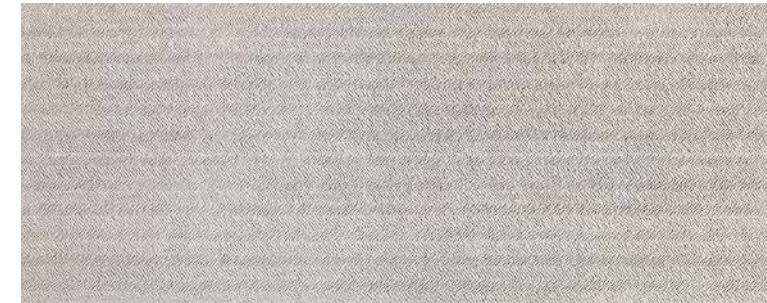

Piedra · Stone

Hojas Noir Caliza 59,6 cm x 150 cm · Noir Caliza 59,6 cm x 150 cm

Spiga Noir Acero 59,6 cm x 150 cm G278 Revestimiento · Wall Tile

Spiga Noir Caliza 59,6 cm x 150 cm G278 Revestimiento · Wall Tile