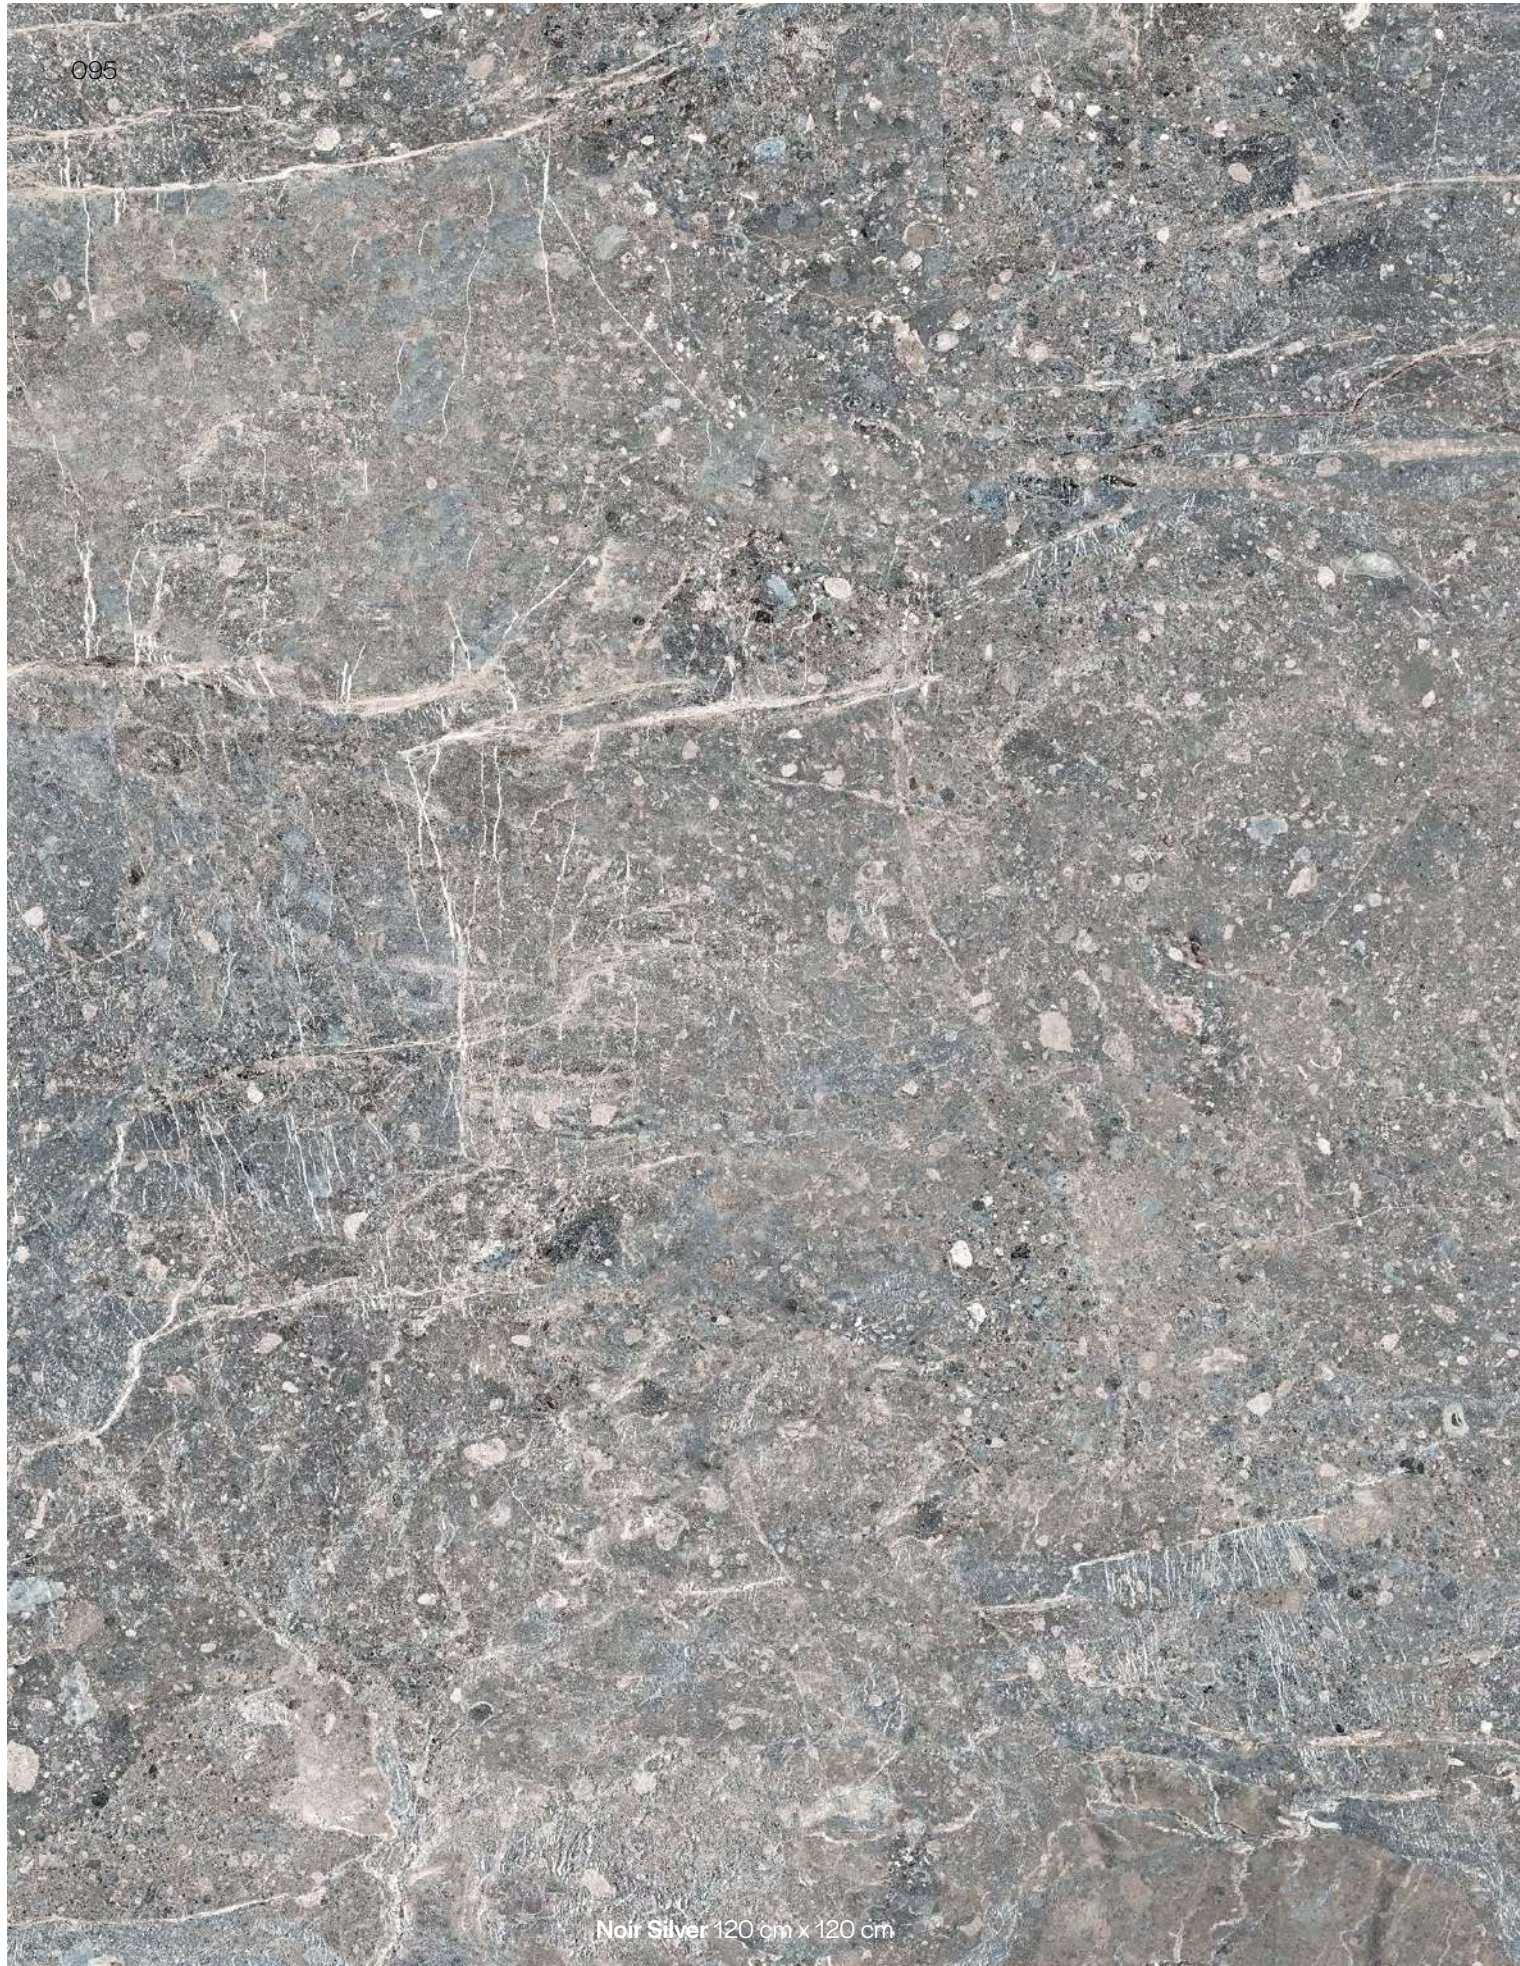

Noir Silver 120 cm x 120 cm

NOIR

Mate · Matt

Piedra · Stone