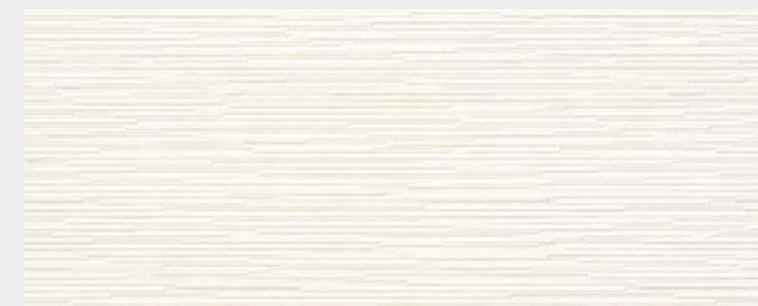

Blanco · White

Deco Matt Brasilia 59,6 cm x 150 cm G278 Revestimiento · Wall Tile

Deco Matt Texture 59,6 cm x 150 cm G278 Revestimiento · Wall Tile

Deco Matt Line 59,6 cm x 150 cm G278 Revestimiento · Wall Tile