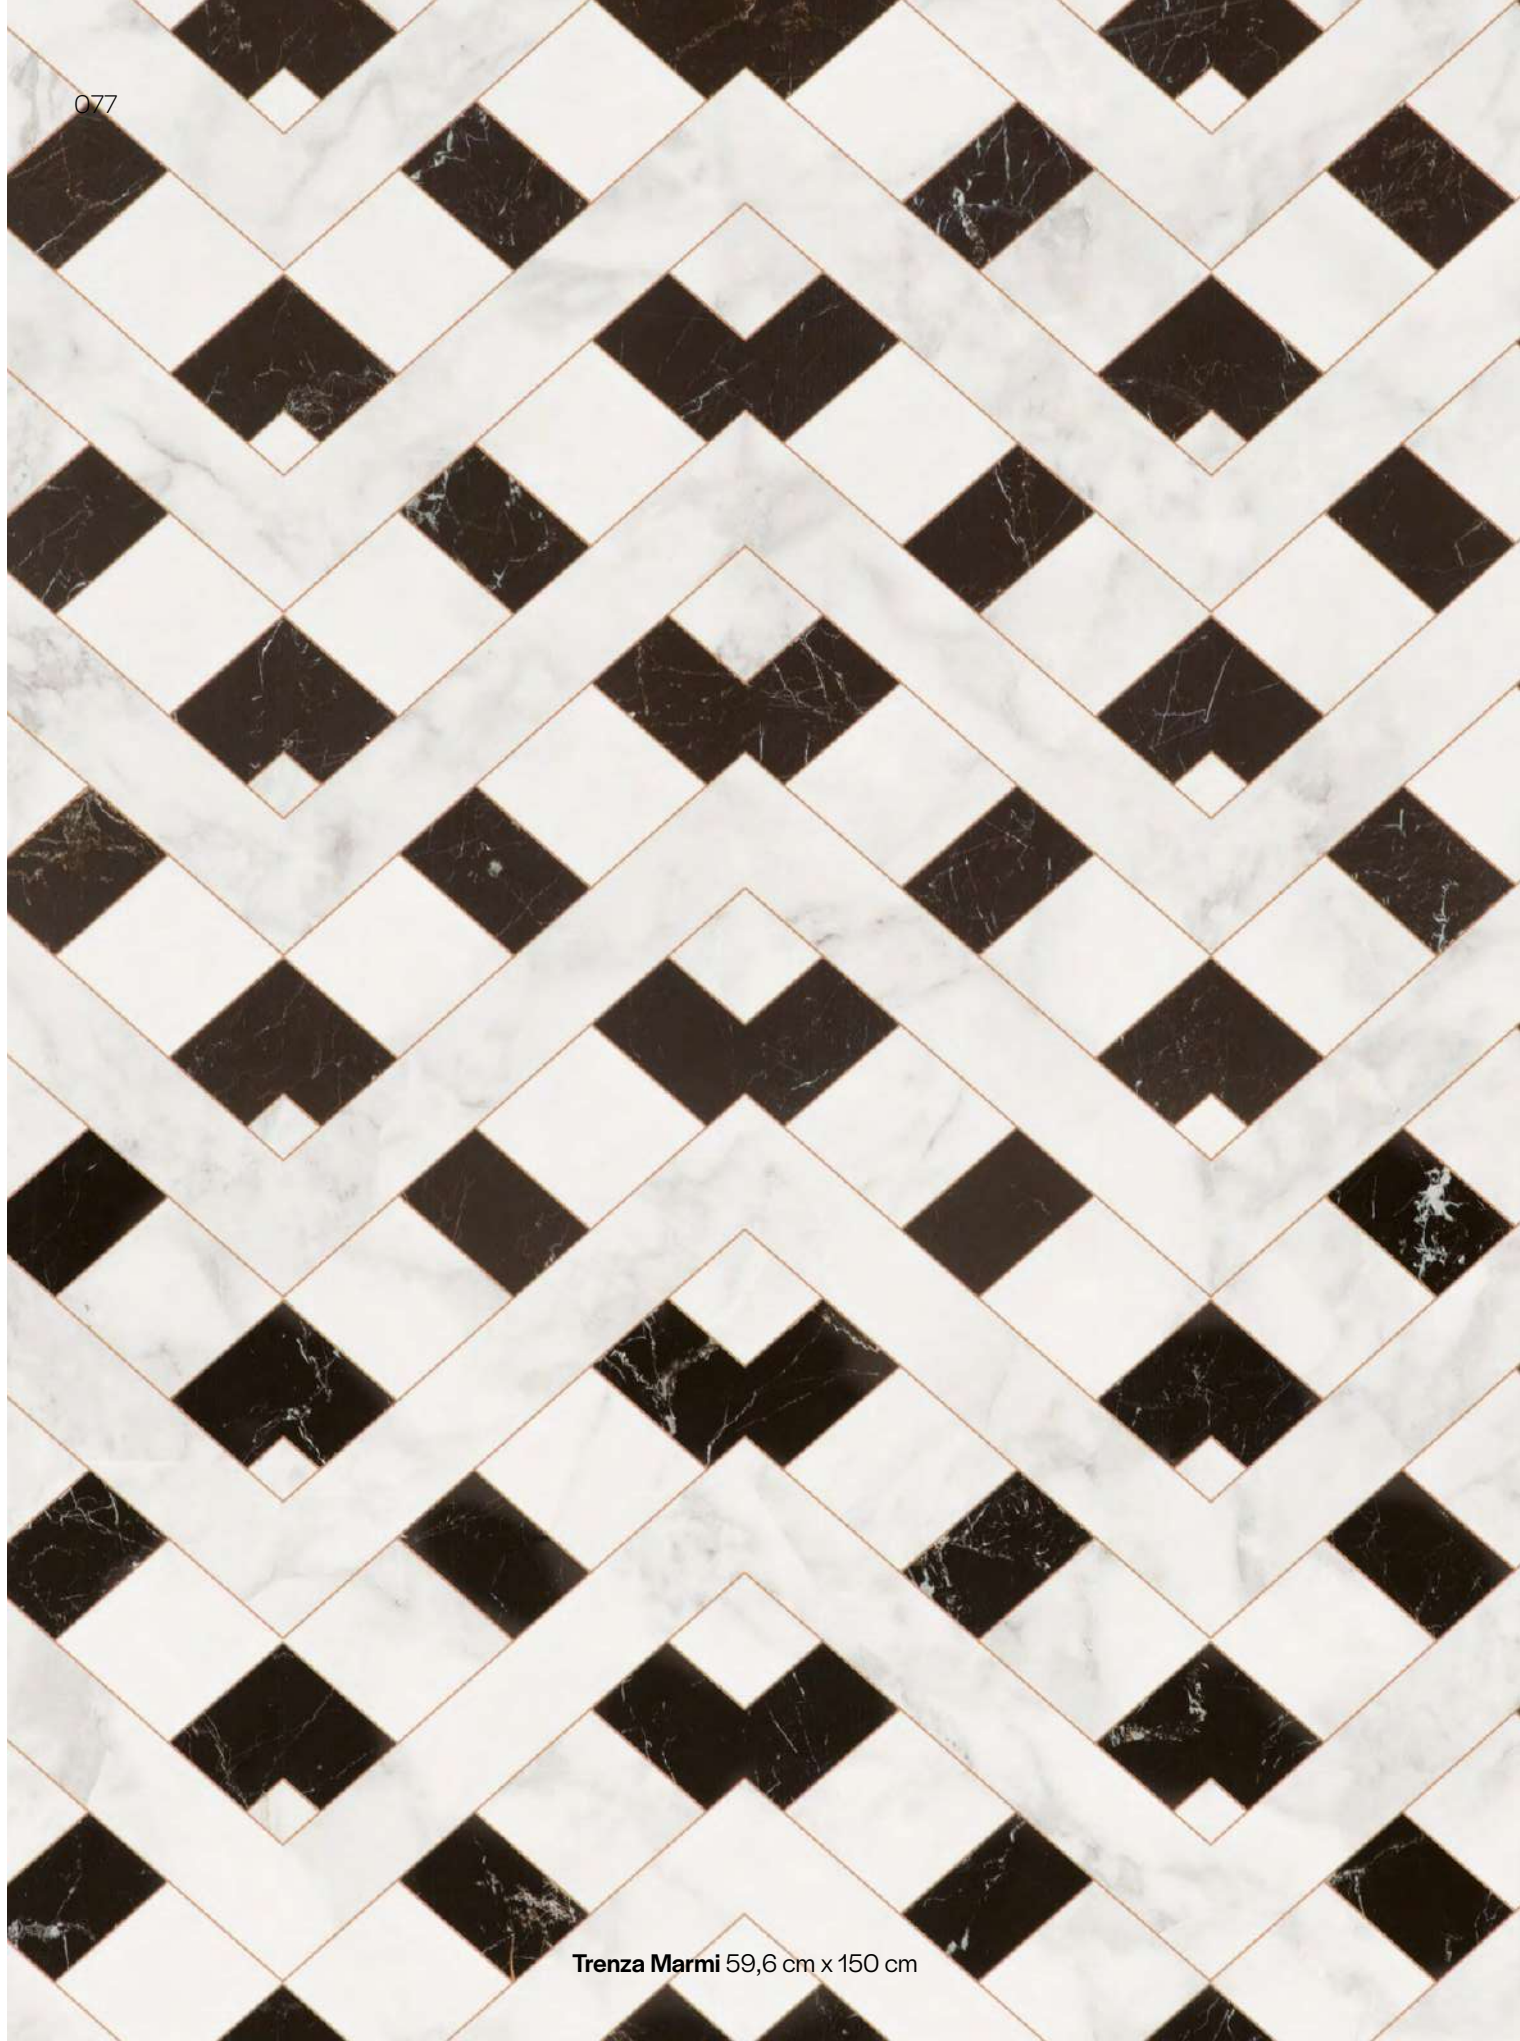

Trenza Marmi 59,6 cm x 150 cm

DECO MARMINI

Brillo · Gloss

Mármol · Marble