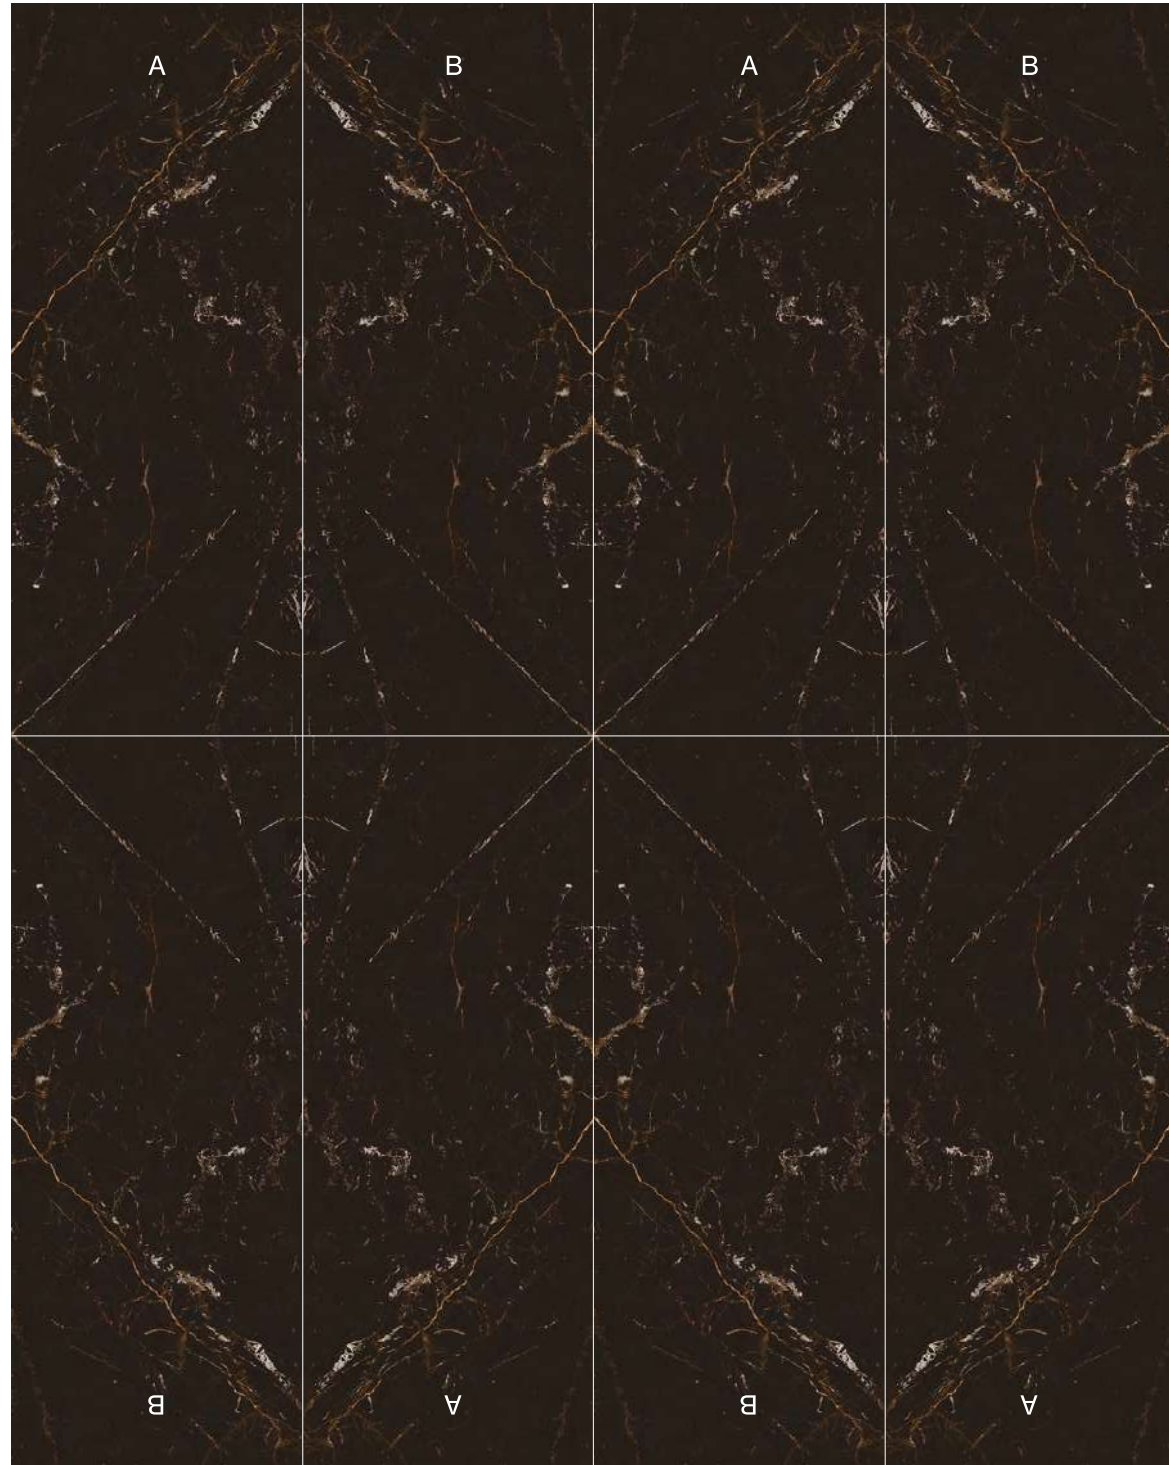

Recommended placement patterns
Empfohlene Verlegemuster

Decorado compuesto por dos imágenes A y B.
La apariencia final del panel conformado dependerá del número de piezas instaladas. Se muestran dos opciones de instalación vertical, pudiéndose optar por opciones con simetría en el eje horizontal.