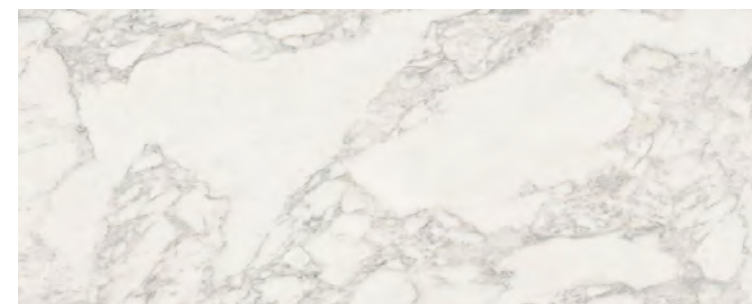

Mármol · Marble

Dolomiti Bookmatch Mate 59,6 cm x 150 cm

DOLOMITI

Also available in matt finish

Dolomiti Bookmatch A Brillo / Gloss 59,6 cm x 150 cm G279 Revestimiento · Wall Tile
Disponibile en acabado *Mate* / Also available in *Matt finish*