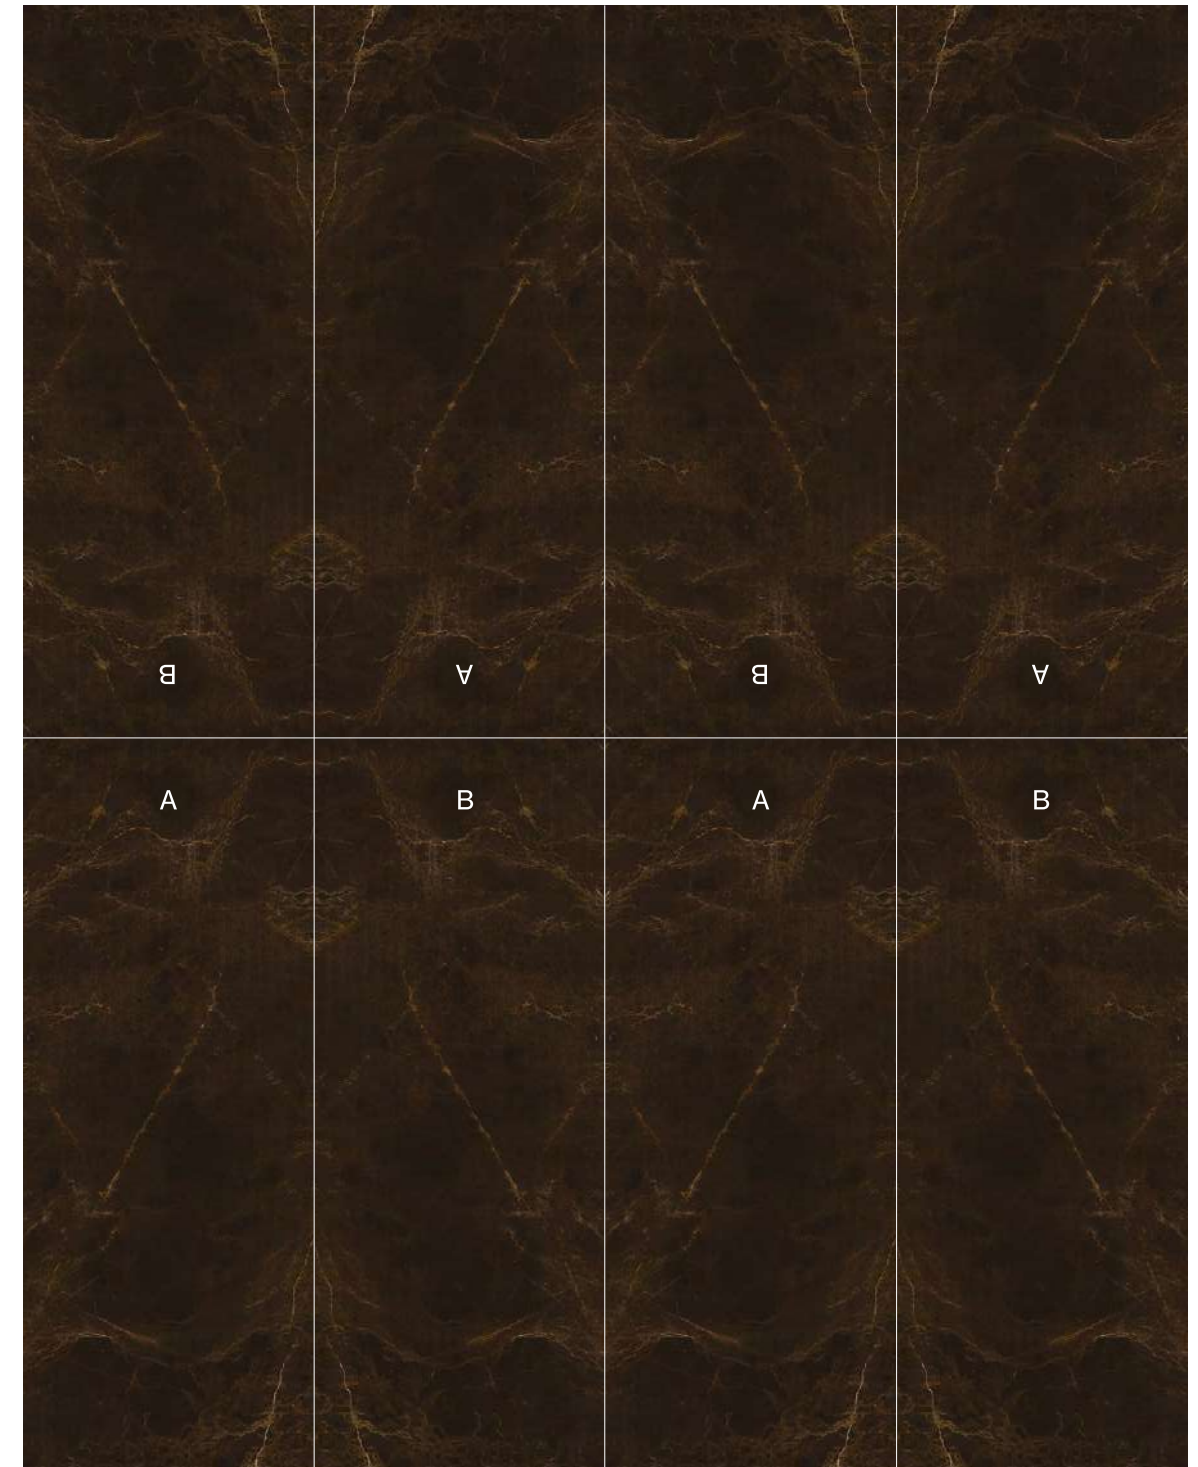

Decorado compuesto por dos imágenes A y B.
La apariencia final del panel conformado dependerá del número de piezas instaladas. Se muestran dos opciones de instalación vertical, pudiéndose optar por opciones con simetría en el eje horizontal.

Set composto da due immagini A e B.
L'aspetto finale della composizione dipenderà dal numero di elementi installati. Ti mostriamo due opzioni d'installazione verticale, ma puoi scegliere anche soluzioni simmetriche rispetto all'asse orizzontale.

Decoration composed of two images A and B.
The final appearance of the formed panel will depend on the number of pieces installed. Two vertical installation options are shown, with options for symmetry along the horizontal axis.

Dekor bestehend aus zwei Bildern A und B.
Das endgültige Erscheinungsbild der Paneele hängt von der Anzahl der installierten Teile ab. Angezeigt sind zwei vertikale Installationsoptionen, Optionen mit horizontaler Achsensymmetrie können gewählt werden.