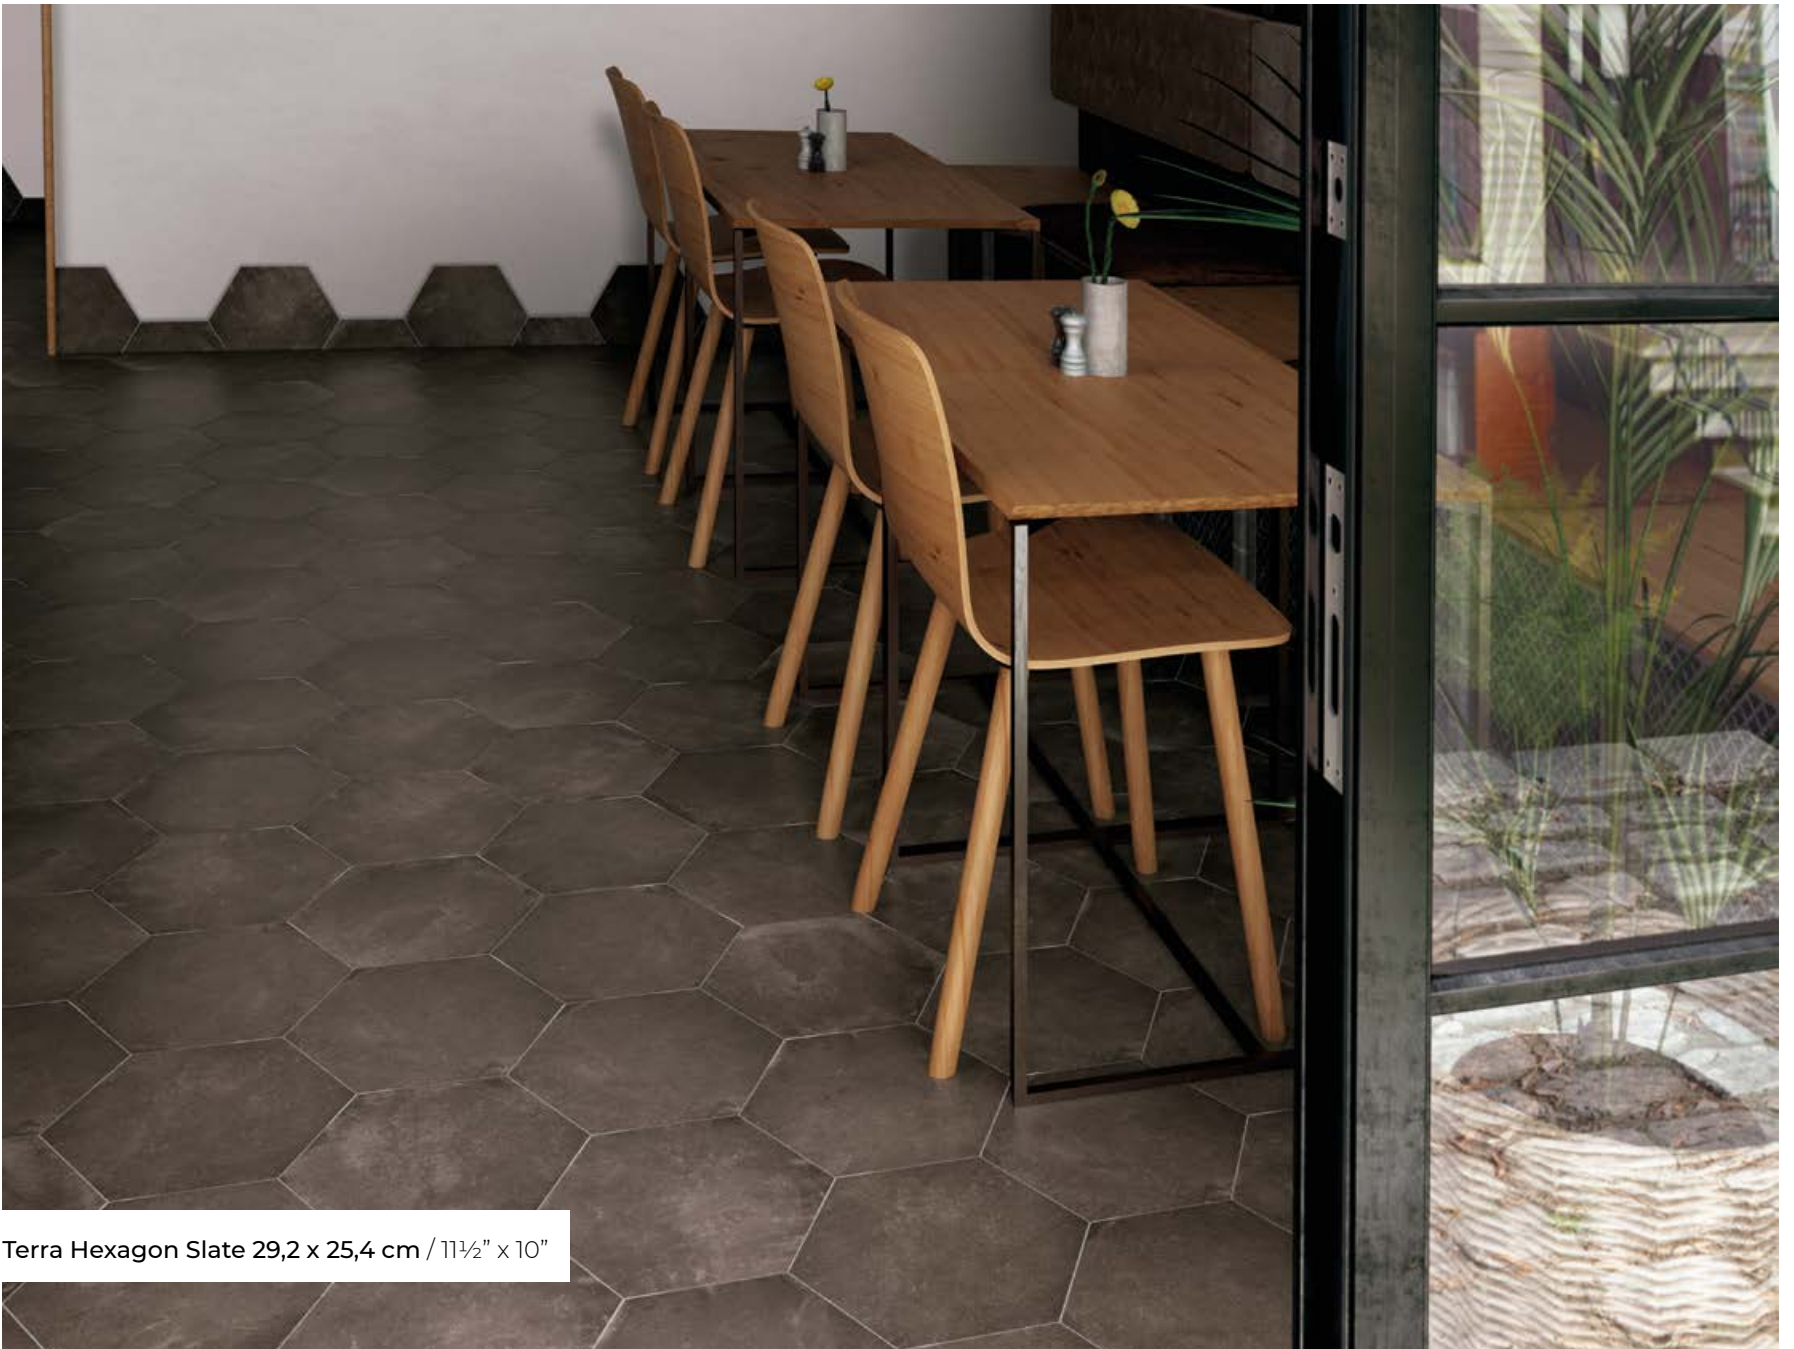

inspiration
gallery

Terra Hexagon Slate 29,2 x 25,4 cm / 11½" x 10"