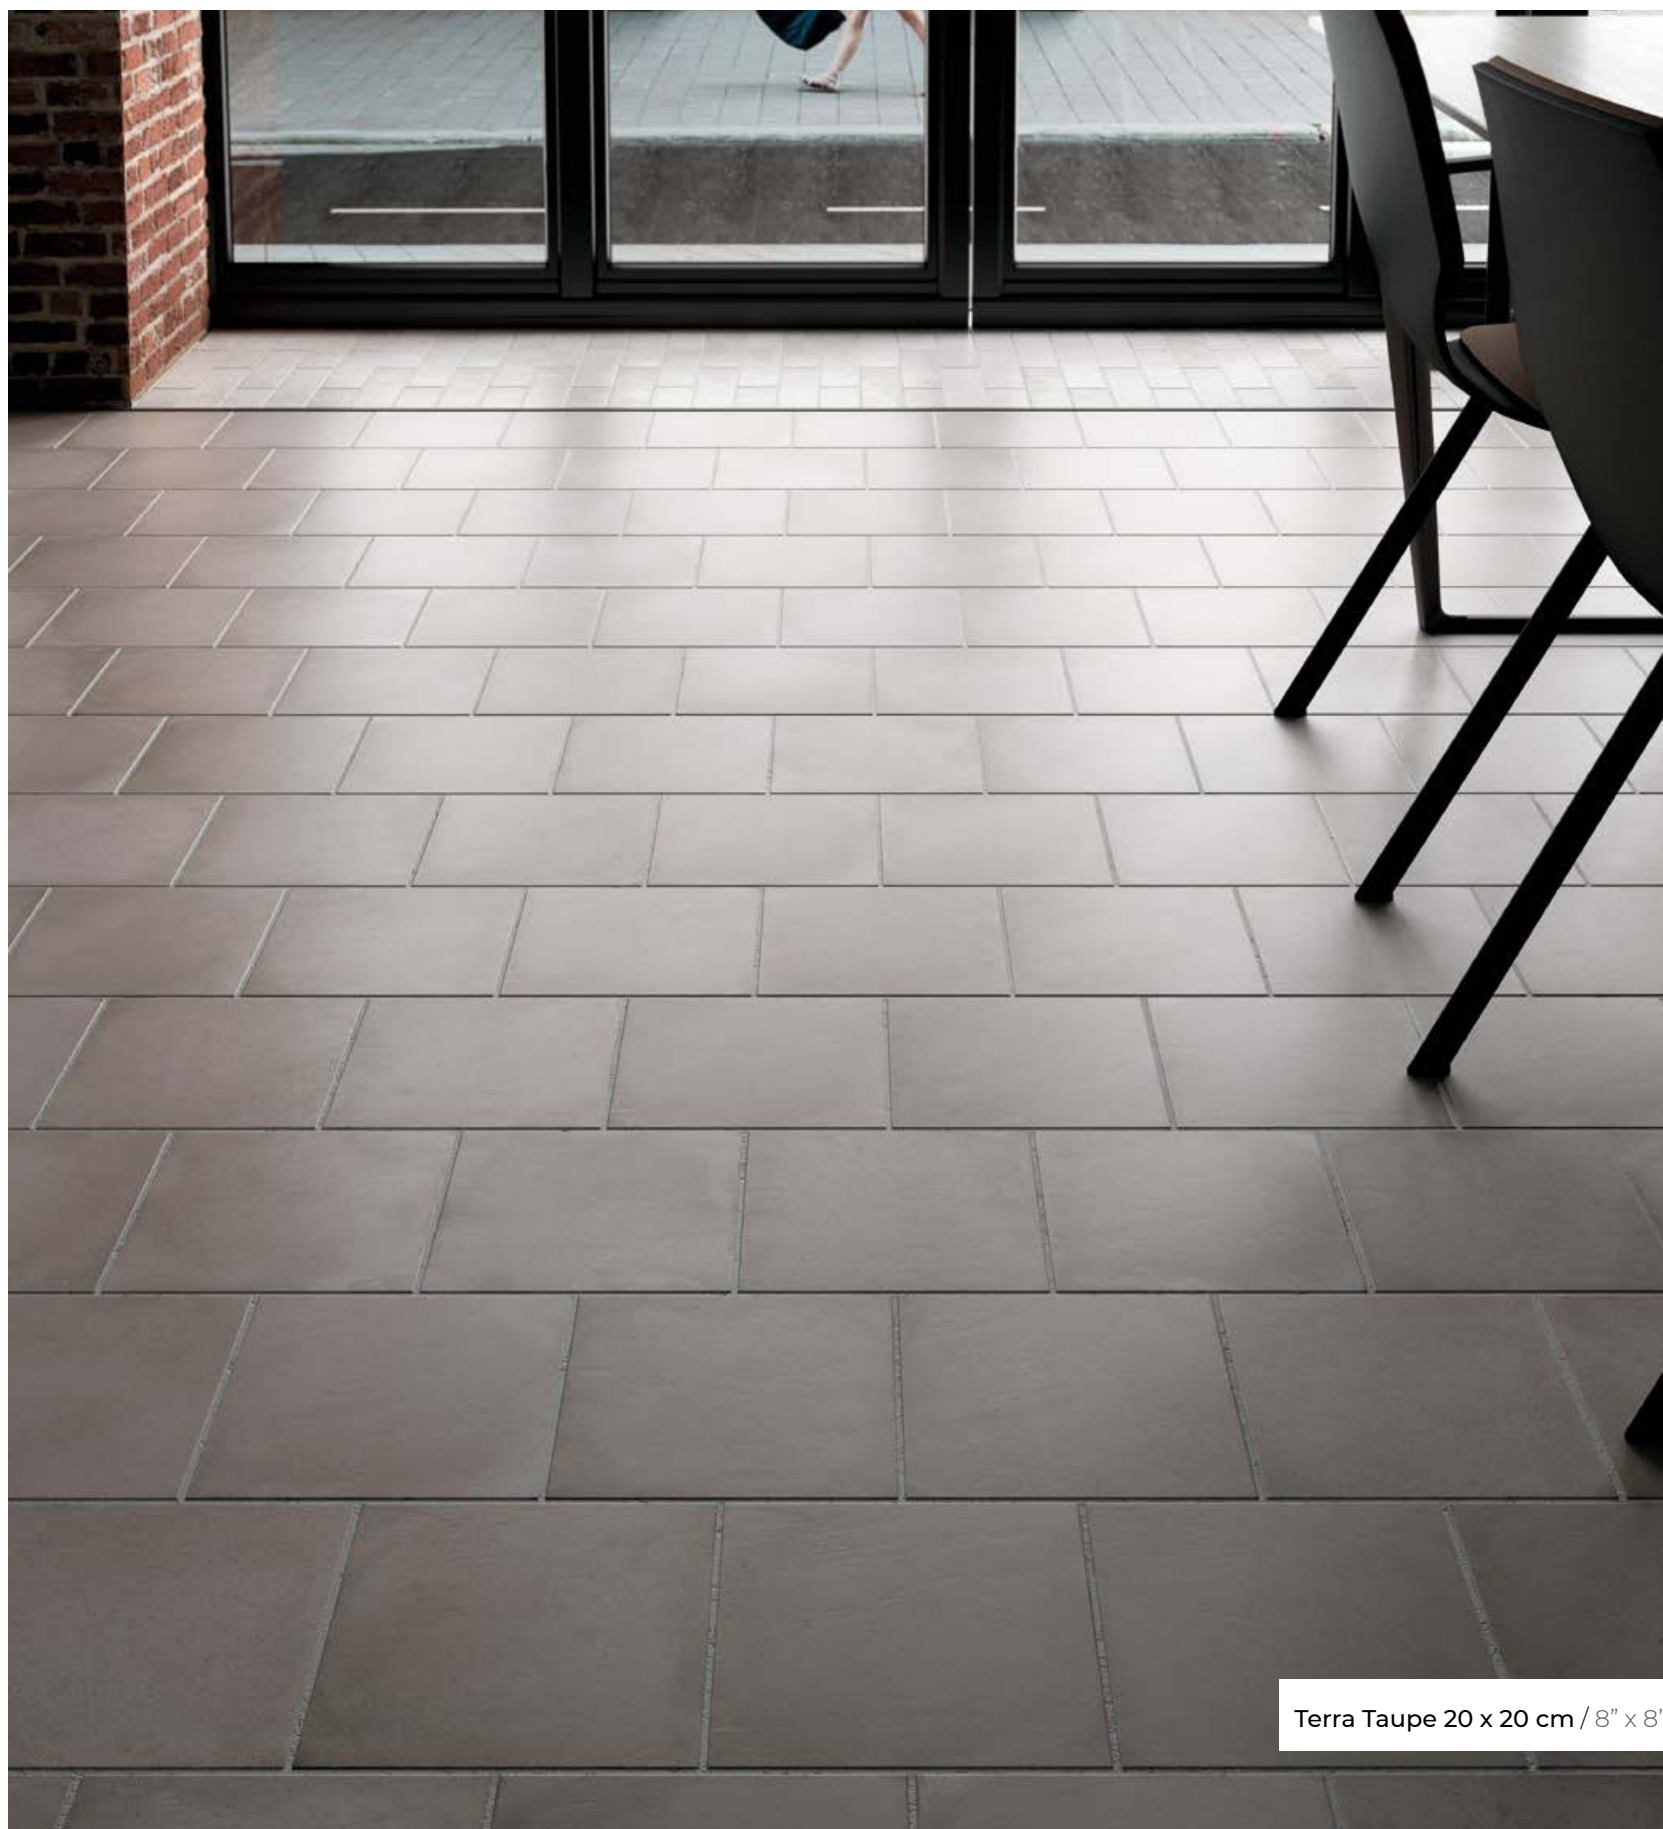

inspiration  
**gallery**

Terra Hexagon Slate 29,2 x 25,4 cm / 11½" x 10"

Terra Hexagon Taupe 29,2 x 25,4 cm / 11½" x 10"

Terra Hexagon Slate 29,2 x 25,4 cm / 11½" x 10"

Terra Taupe 20 x 20 cm / 8" x 8"

Terra Clay 20 x 20 cm / 8" x 8"