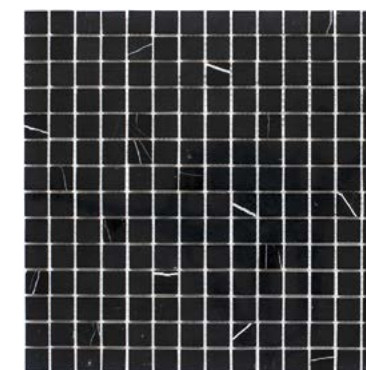

Black Polished
20x20 мм