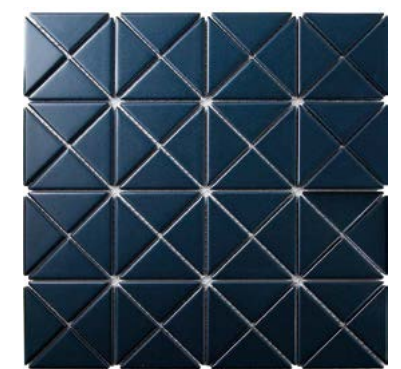

ALBION

керамическая мозаика

PURE COLOR BLACK

PURE COLOR

259x259x6 мм

Dark Blue