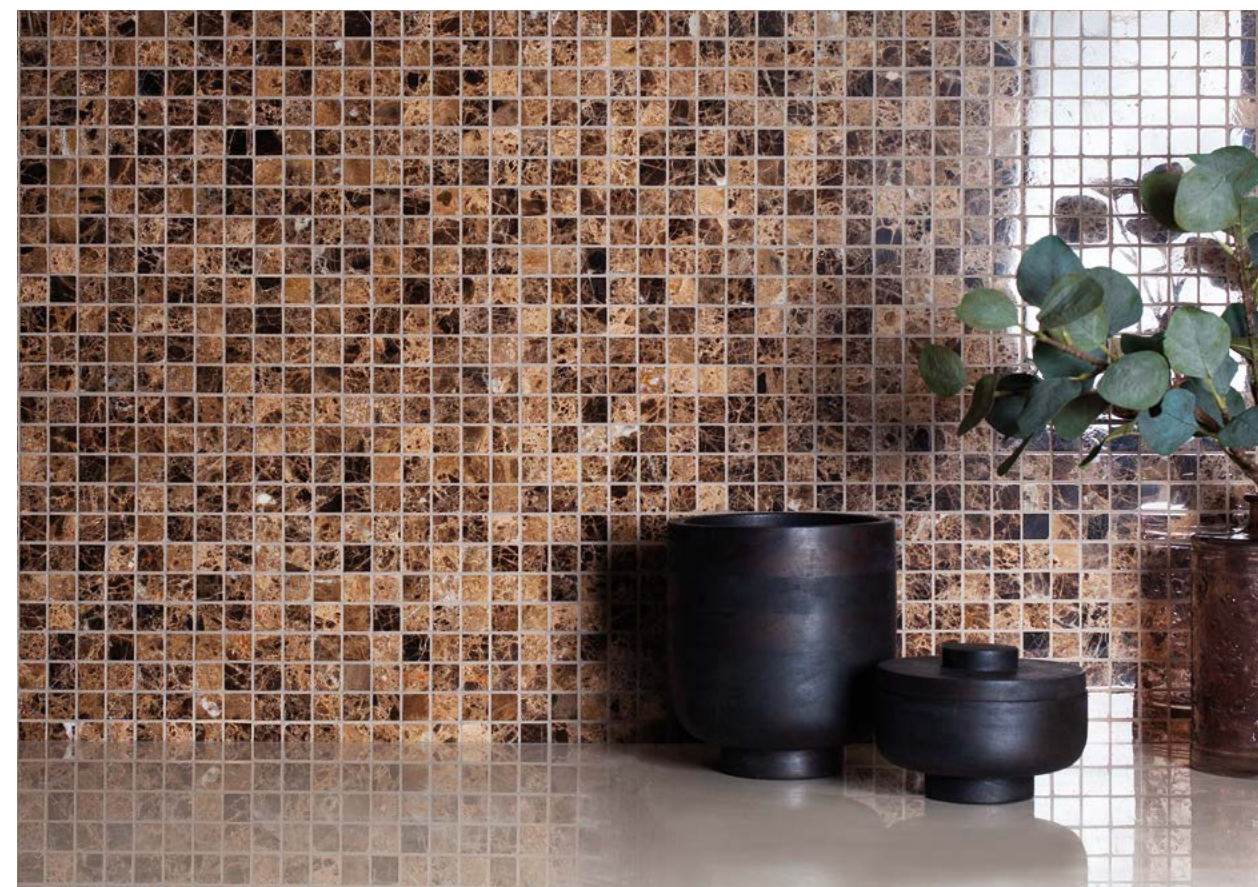

CLASSIC

DARK EMPERADOR POLISHED 20X20