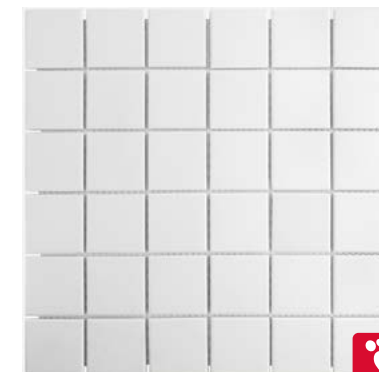

## SQUARE

306x306x6 мм

Grey Mix Glossy  
48x48 мм

Grey Glossy  
48x48 мм

White Matt  
48x48 мм

Carrara Matt  
48x48 мм

Light Beige Matt  
48x48 мм

Beige Matt  
48x48 мм

Black Matt  
48x48 мм

White Antislip  
48x48 мм

LB Mix Antislip  
48x48 мм

HEXAGON SMALL WHITE MATT

HEXAGON SMALL LB MIX ANTISLIP

HEXAGON SMALL GREY GLOSSY

HEXAGON MARBLE GREY MATT

HEXAGON SMALL CARRARA MATT