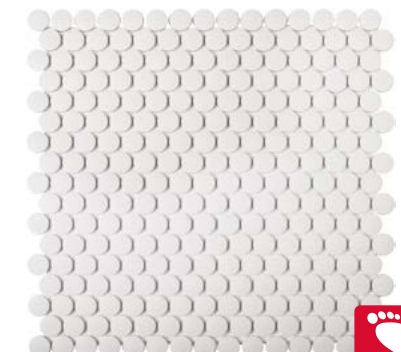

## PENNY ROUND

315x309x6 мм

Penny Round  
Grey Glossy  
d 19 мм

Penny Round  
White Matt  
d 19 мм

Penny Round  
White Antislip  
d 19 мм

Penny Round  
Grey Antislip  
d 19 мм

НЕСКОЛЬЗЯЩАЯ  
ПОВЕРХНОСТЬ

BRICK WHITE GLOSSY