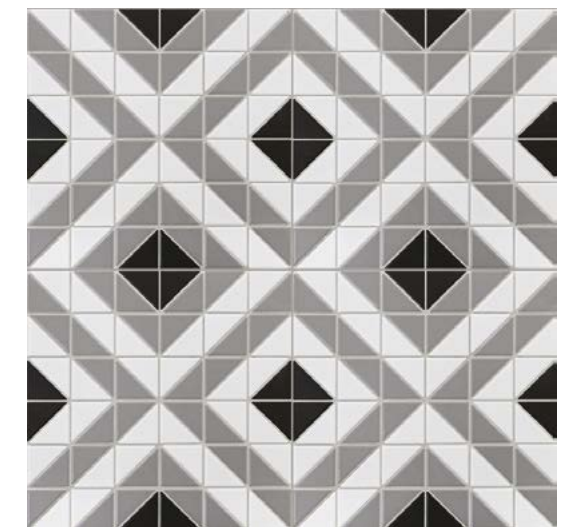

Cube Grey
схема из 4-х листов