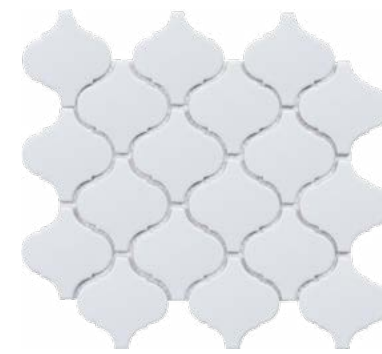

LATERN CARRARA MATT

LATERN WHITE MATT

LATERN WHITE MATT

LATERN WHITE MATT

LATERN WHITE GLOSSY

Latern  
White Matt  
74x78 мм

Latern  
White Glossy  
74x78 мм

Latern  
Carrara Matt  
74x78 мм