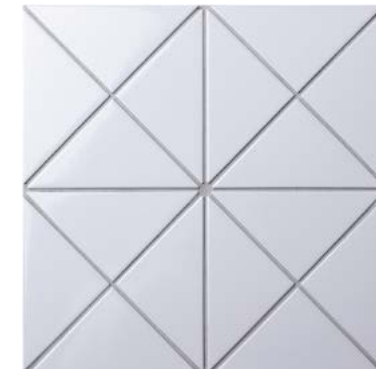

Tr. White Glossy
262x262x6 MM