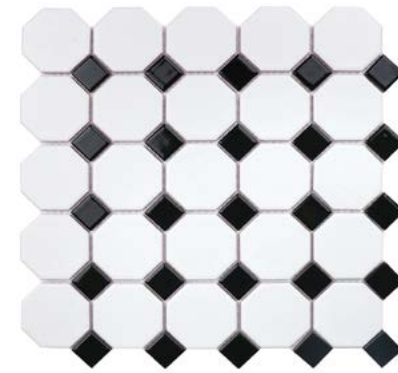

OCTAGON

300x300x6 мм

Octagon
small White / Black Matt
56x56 / 23x23 мм