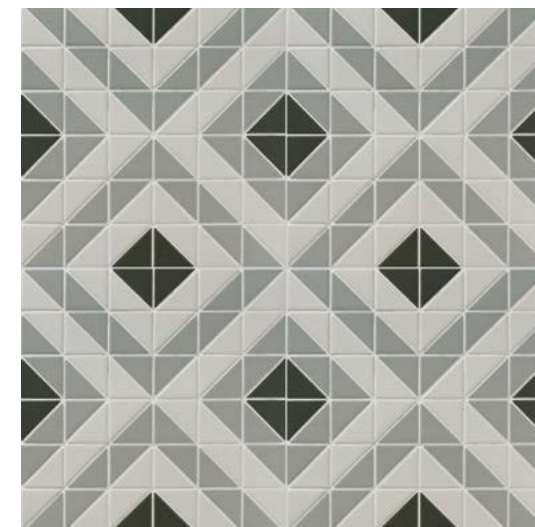

Cube Olive
схема из 4-х листов