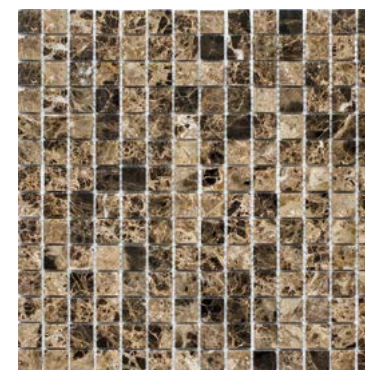

Dark Emperador Polished
20x20 мм