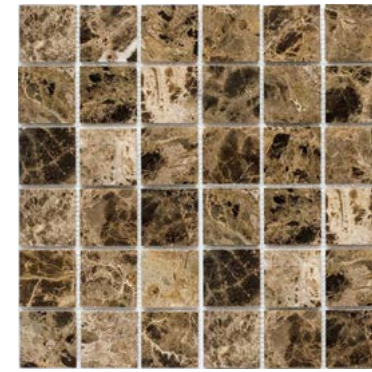

Dark Emperador Polished
48x48 мм