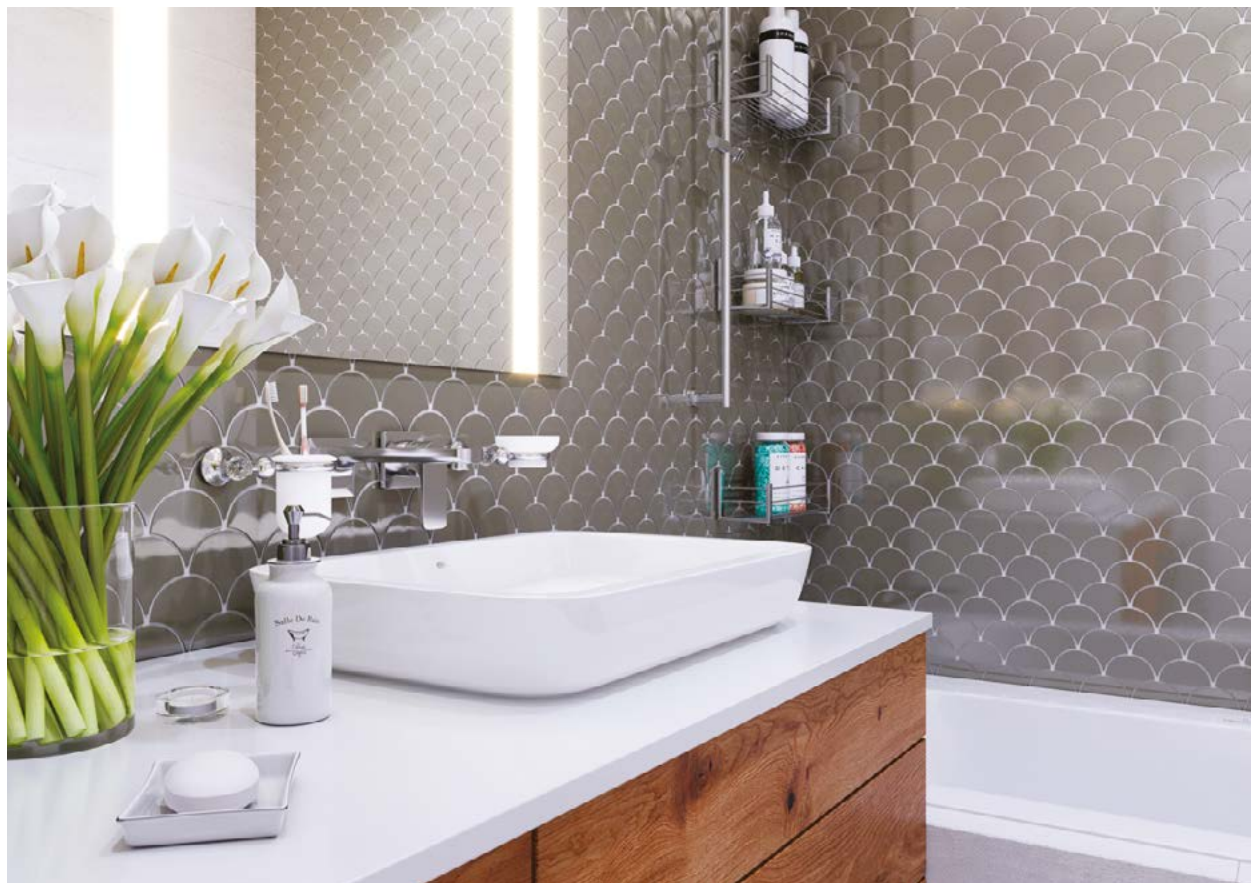

# HOMEWORK

керамическая мозаика

FAN SHAPE LIGHT GREY GLOSSY

FAN SHAPE DARK GREY GLOSSY