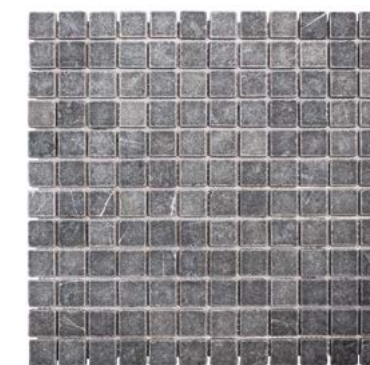

# CLASSIC

305x305x8 мм

VMwP  
23x23 мм

VLgP  
23x23 мм

VBs Tumbled  
23x23 мм

P - полированная поверхность  
Tumplet - матовая поверхность