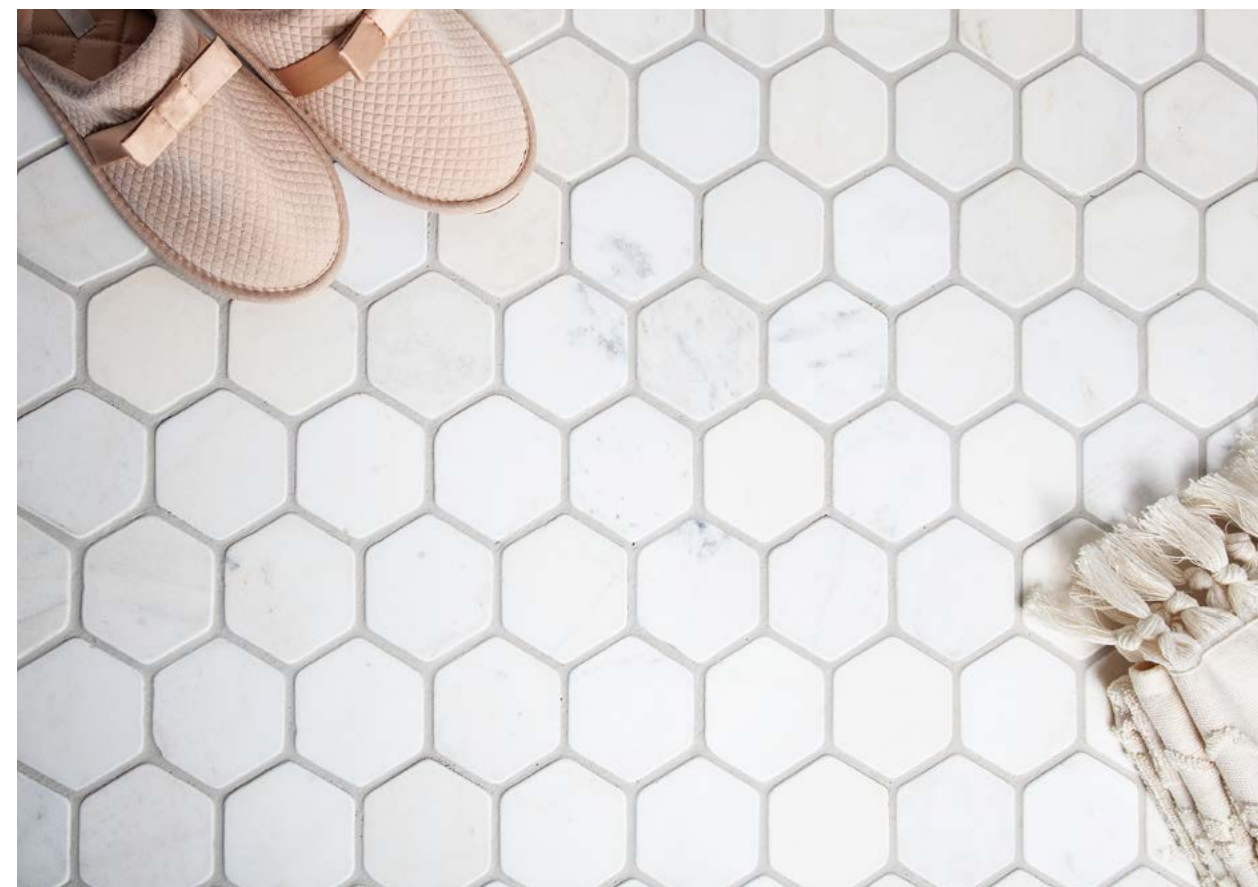

HEXAGON VLGP 23X23

HEXAGON VMw TUMBLED 64X74