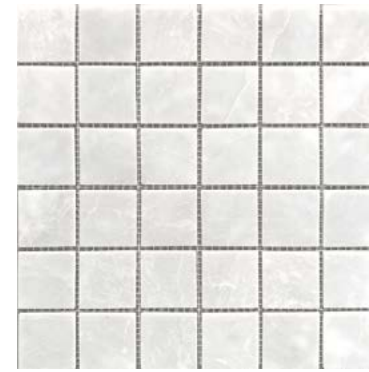

CLASSIC

305x305x4 мм

White Polished
48x48 мм