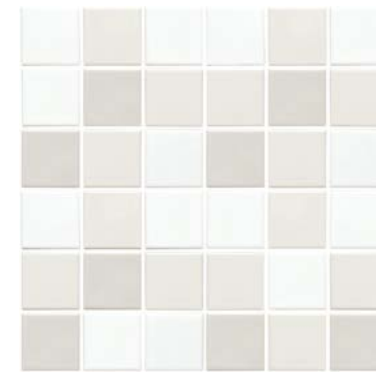

SQUARE

306x306x6 мм

Grey Mix Glossy
48x48 мм